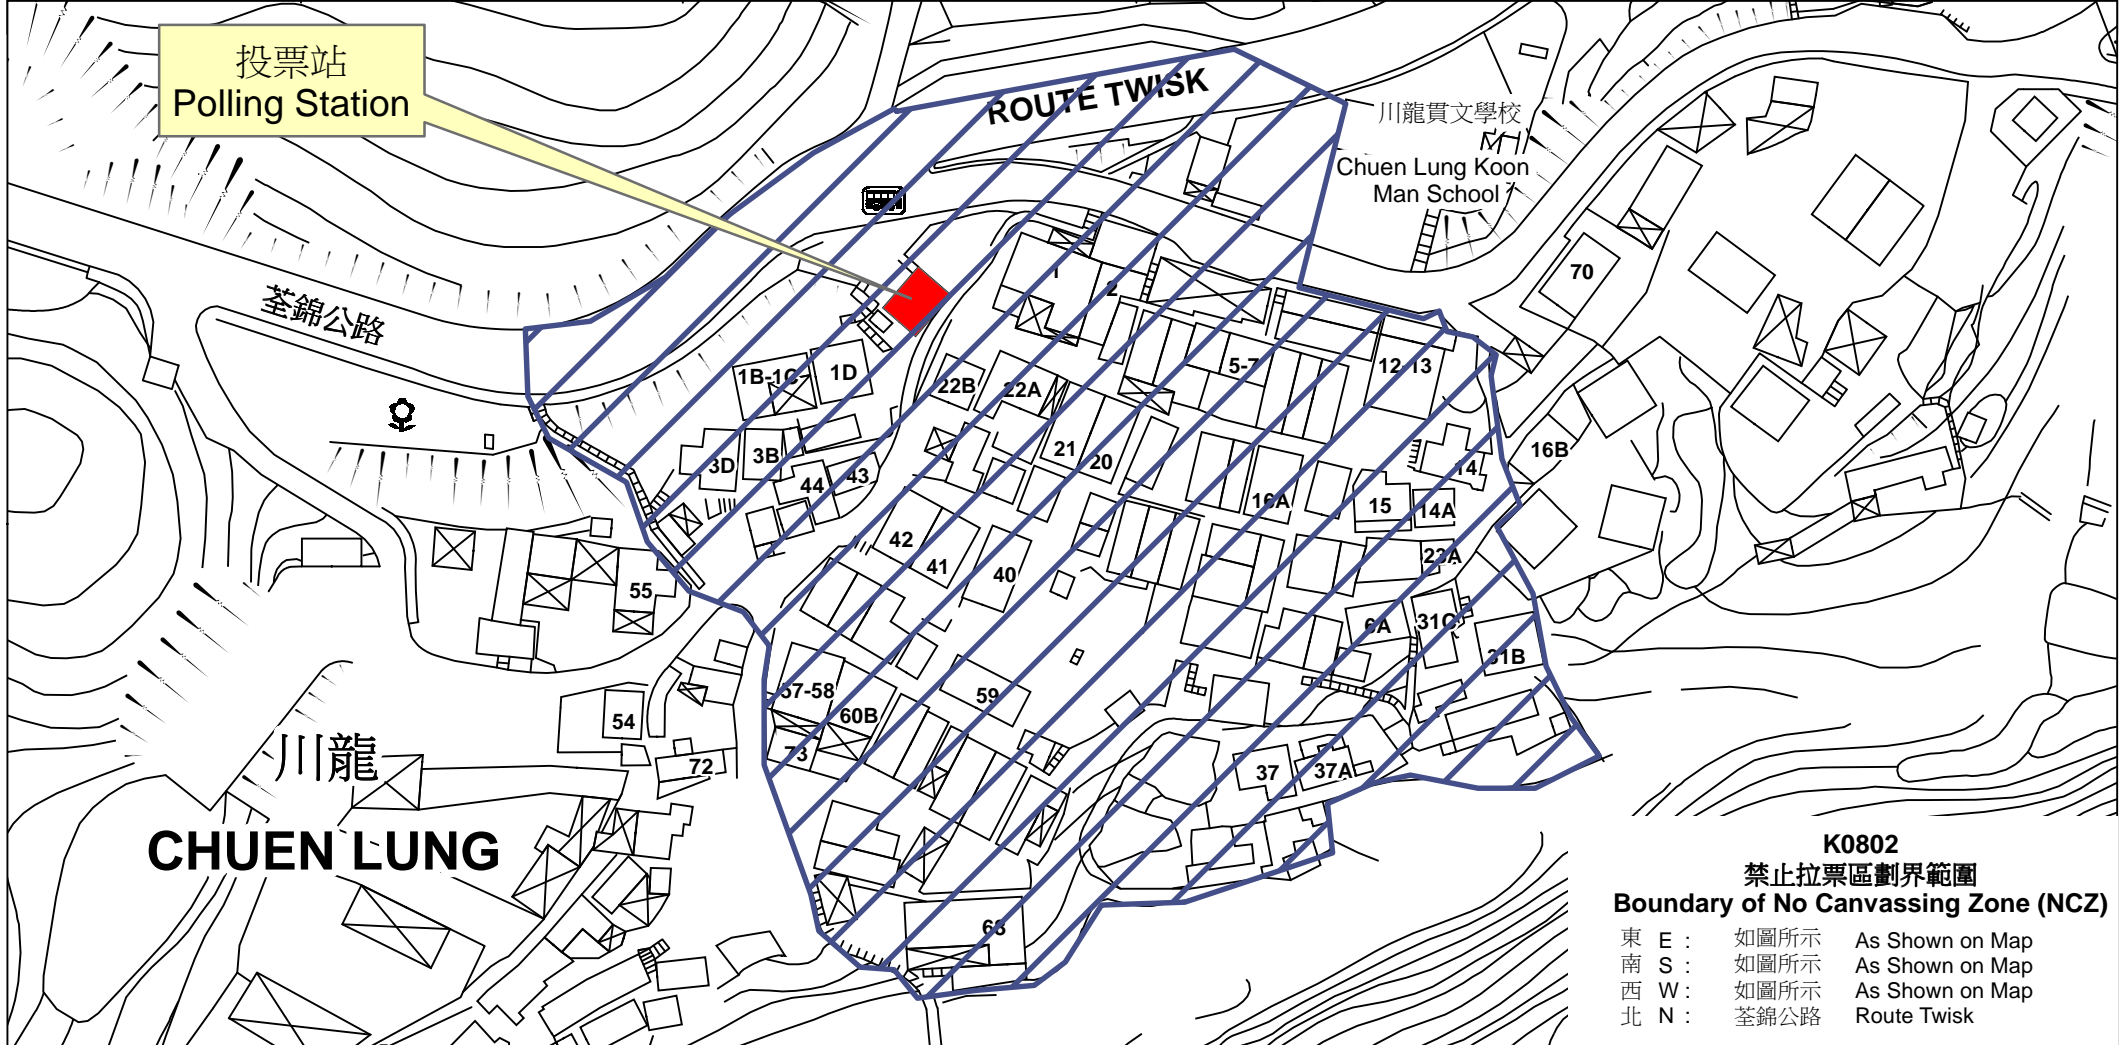

投票站位置圖和禁止拉票區 Polling Station - Location Plan & No Canvassing Zone

<p>投票站編號 Polling Station Code</p> <p>K0802</p>	<p>區議會名稱 Name of District Council</p> <p>荃灣 TSUEN WAN</p>	<p>2015年區議會一般選舉選區編號及名稱 Code & Name of Constituency for 2015 District Council Ordinary Election</p> <p>K08 荃威 Allway</p>	<p>名稱及地址 Name & Address</p> <p>川龍村公所 新界荃灣荃錦公路川龍村24號C Chuen Lung Village Office 24C Chuen Lung Village, Route Twisk, Tsuen Wan, New Territories</p>
---	--	--	---

K0802
禁止拉票區劃界範圍
Boundary of No Canvassing Zone (NCZ)

東 E :	如圖所示	As Shown on Map
南 S :	如圖所示	As Shown on Map
西 W :	如圖所示	As Shown on Map
北 N :	荃錦公路	Route Twisk

 禁止拉票區
No Canvassing Zone