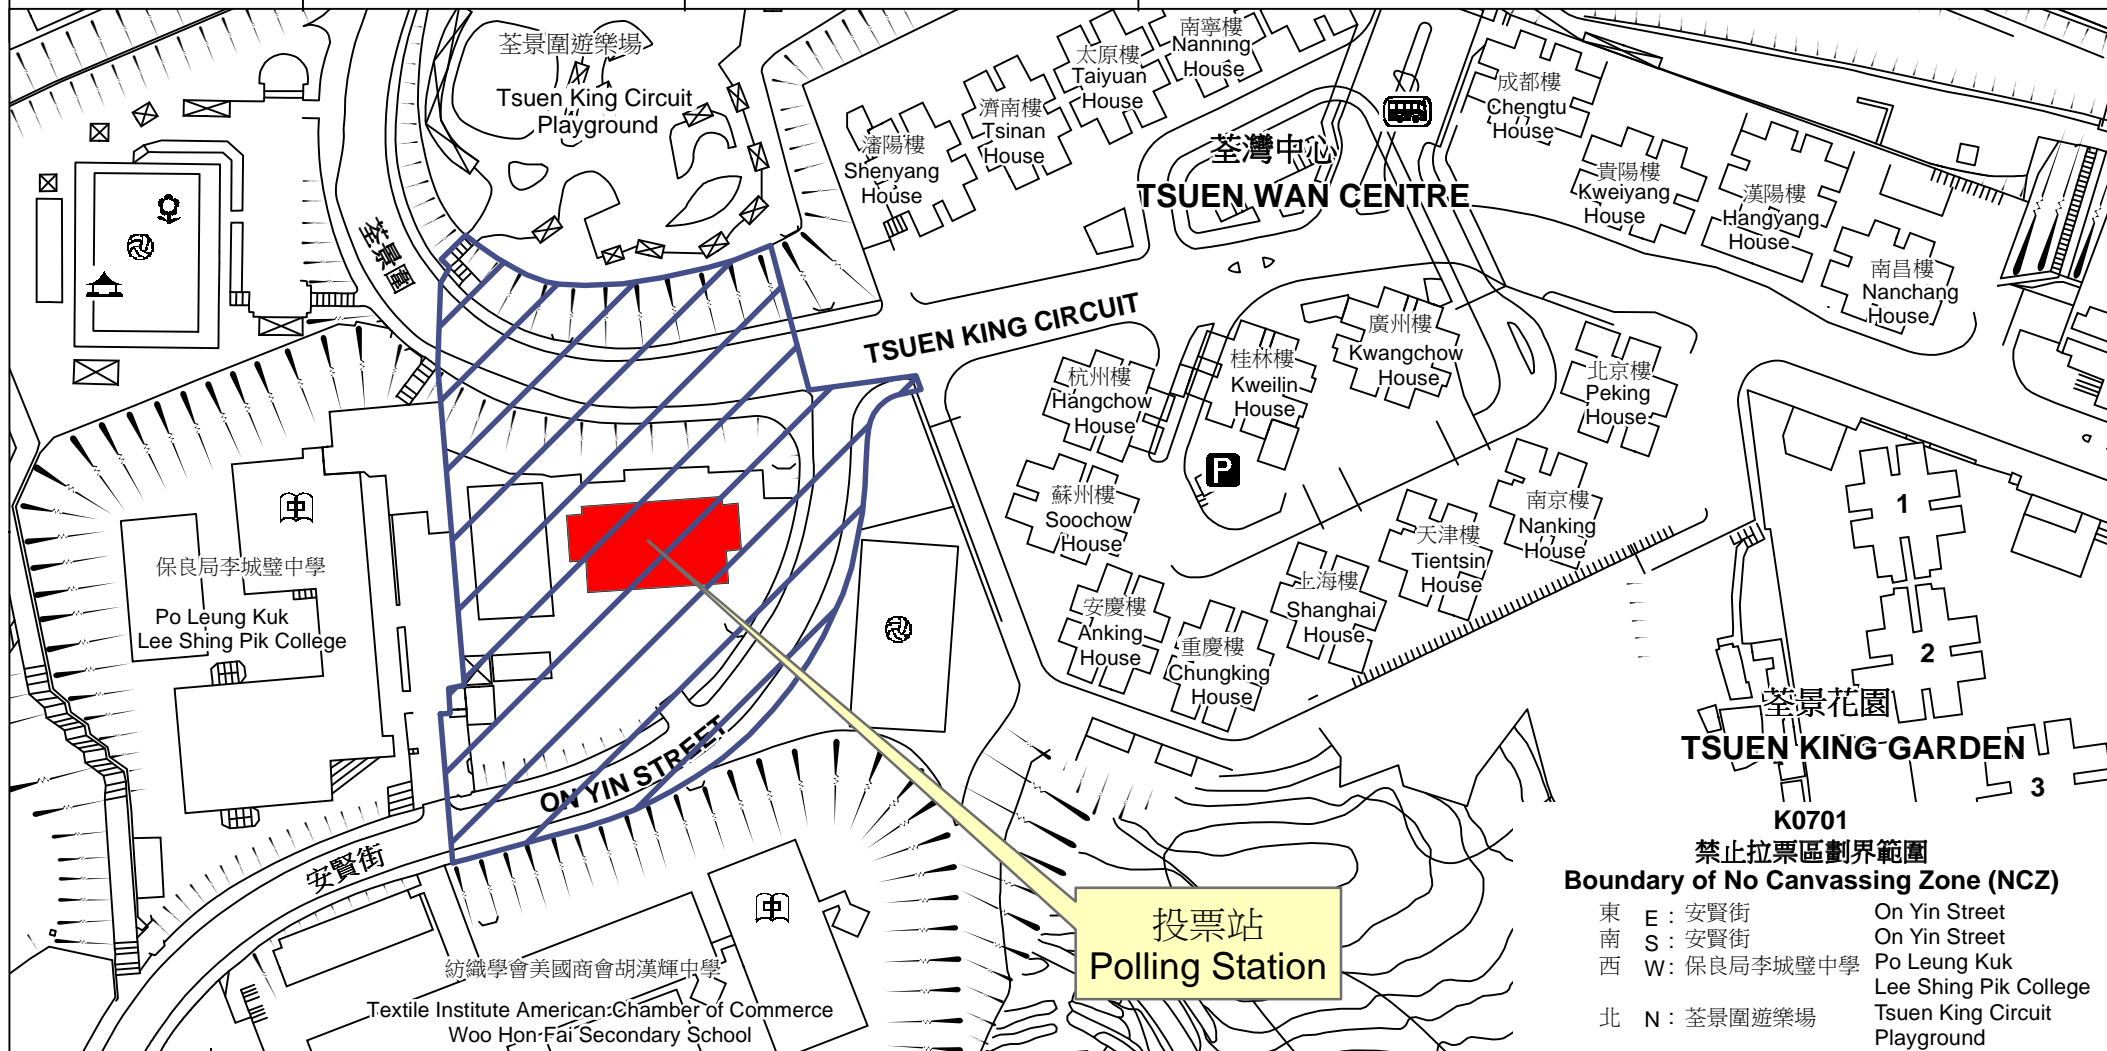

投票站位置圖和禁止拉票區 Polling Station - Location Plan & No Canvassing Zone

投票站編號 Polling Station Code	區議會名稱 Name of District Council	2015年區議會一般選舉選區編號及名稱 Code & Name of Constituency for 2015 District Council Ordinary Election	名稱及地址 Name & Address
K0701	荃灣 TSUEN WAN	K07 荃灣中心 Tsuen Wan Centre	柴灣角天主教小學 新界荃灣安賢街2-10號 Chai Wan Kok Catholic Primary School 2-10 On Yin Street, Tsuen Wan, New Territories

- K0701
禁止拉票區劃界範圍
Boundary of No Canvassing Zone (NCZ)**
- | | |
|----------------|------------------------------------|
| 東 E : 安賢街 | On Yin Street |
| 南 S : 安賢街 | On Yin Street |
| 西 W : 保良局李城璧中學 | Po Leung Kuk Lee Shing Pik College |
| 北 N : 荃景圍遊樂場 | Tsuen King Circuit Playground |

 禁止拉票區
No Canvassing Zone