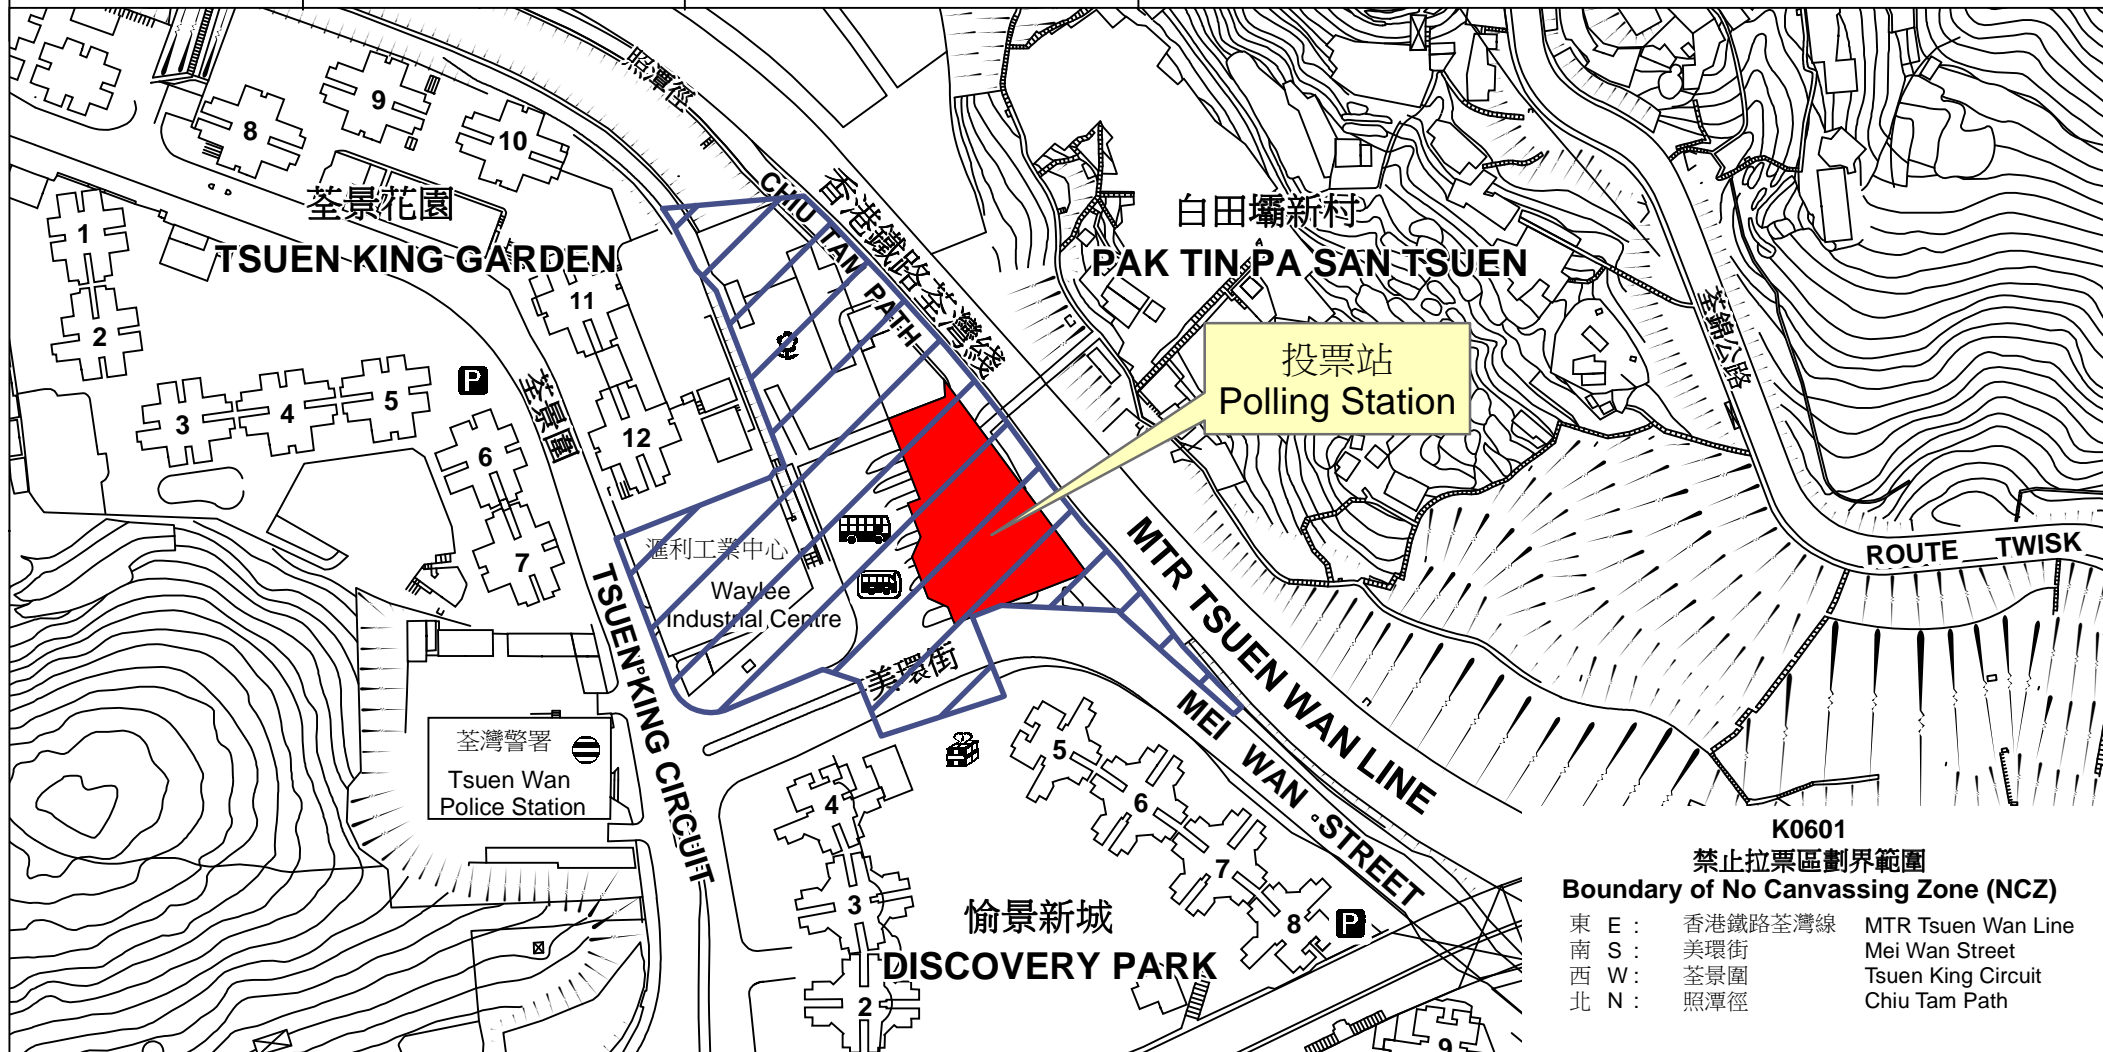

投票站位置圖和禁止拉票區 Polling Station - Location Plan & No Canvassing Zone

| 投票站編號 Polling Station Code | 區議會名稱 Name of District Council | 2015年區議會一般選舉選區編號及名稱 Code & Name of Constituency for 2015 District Council Ordinary Election | 名稱及地址 Name & Address |
|-------------------------------|-----------------------------------|---|---|
| K0601 | 荃灣 TSUEN WAN | K06 愉景 Discovery Park | 荃景圍體育館 新界荃灣美環街38號 Tsuen King Circuit Sports Centre 38 Mei Wan Street, Tsuen Wan, New Territories |

 禁止拉票區
No Canvassing Zone