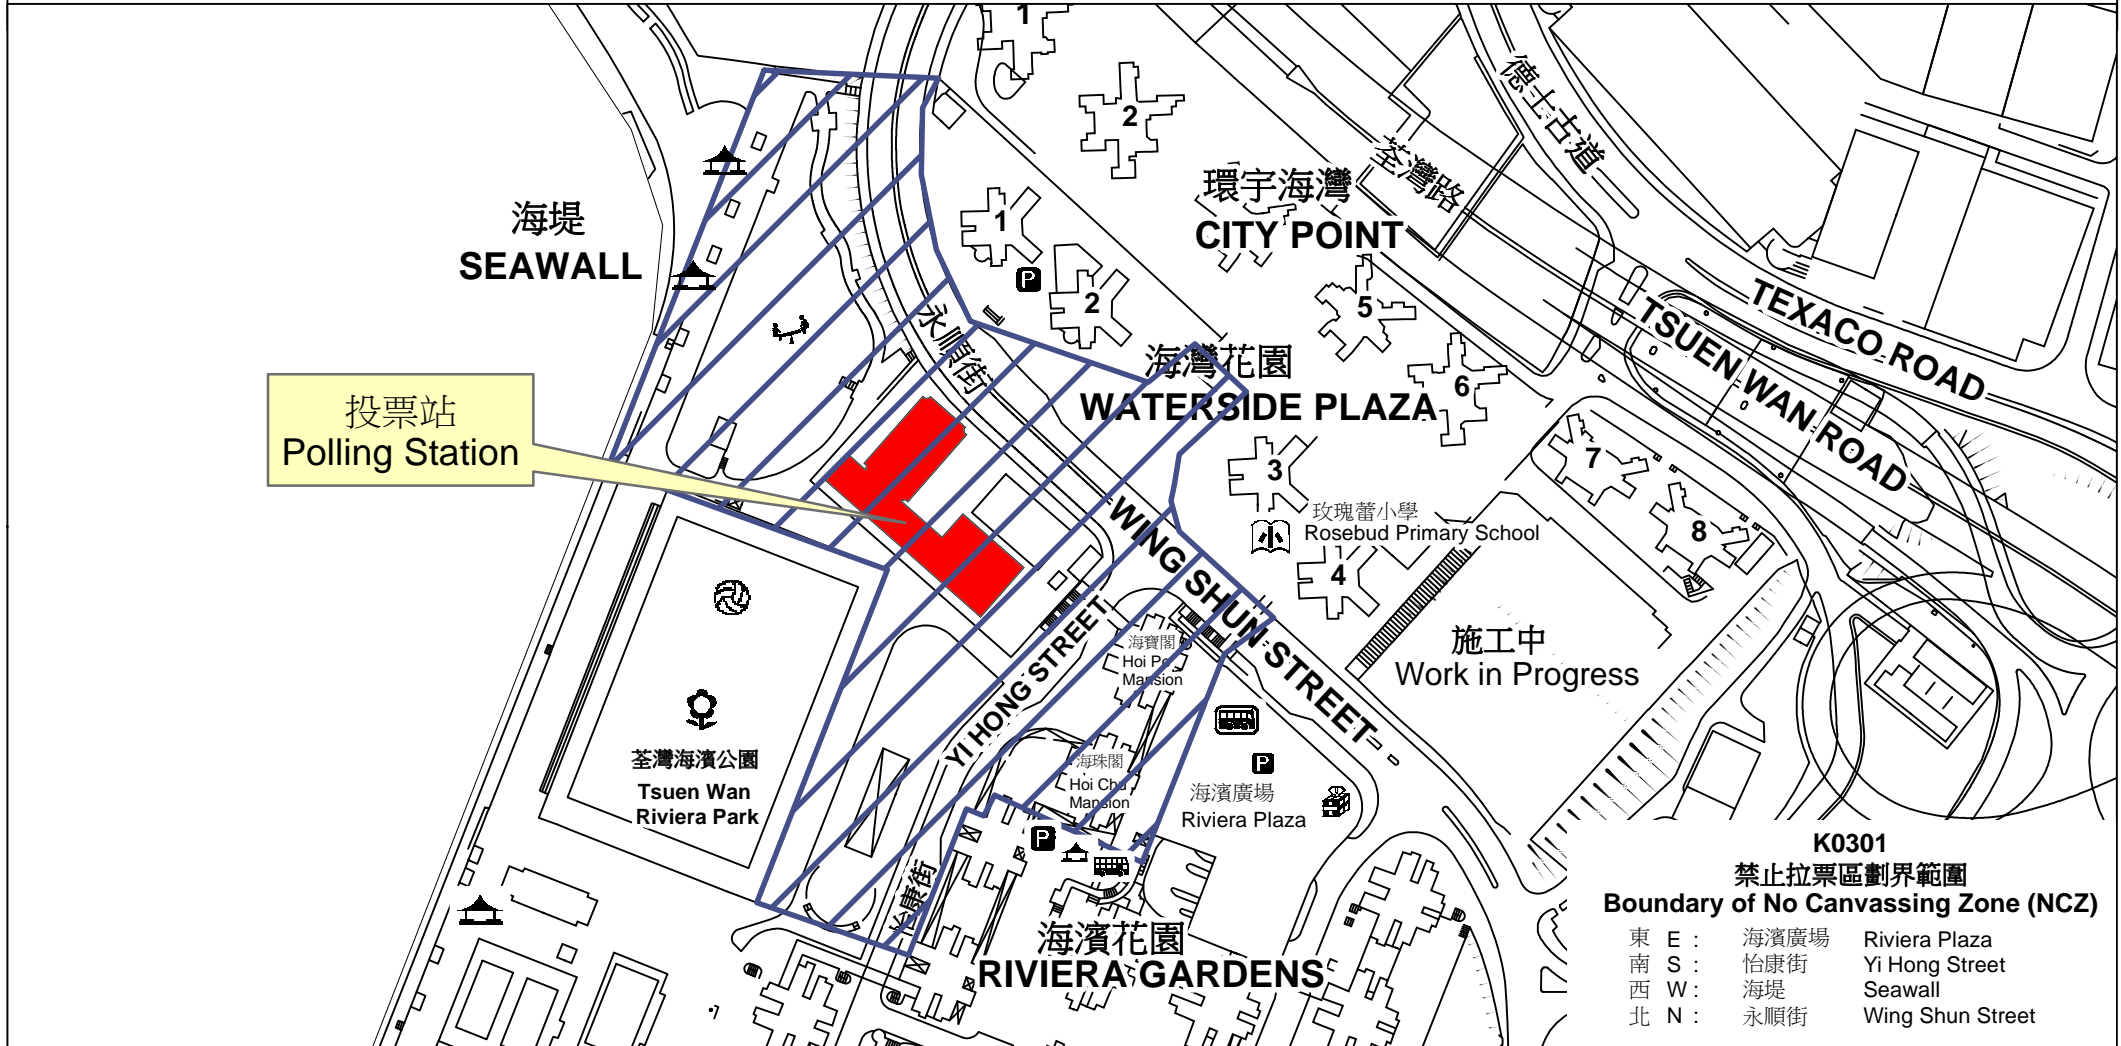

投票站位置圖和禁止拉票區 Polling Station - Location Plan & No Canvassing Zone

投票站編號 Polling Station Code	區議會名稱 Name of District Council	2015年區議會一般選舉選區編號及名稱 Code & Name of Constituency for 2015 District Council Ordinary Election	名稱及地址 Name & Address
K0301	荃灣 TSUEN WAN	K03 海濱 Hoi Bun	天主教石鐘山紀念小學 新界荃灣海濱花園永順街39號 Shak Chung Shan Memorial Catholic Primary School 39 Wing Shun Street, Riviera Gardens, Tsuen Wan, New Territories

禁止拉票區
No Canvassing Zone