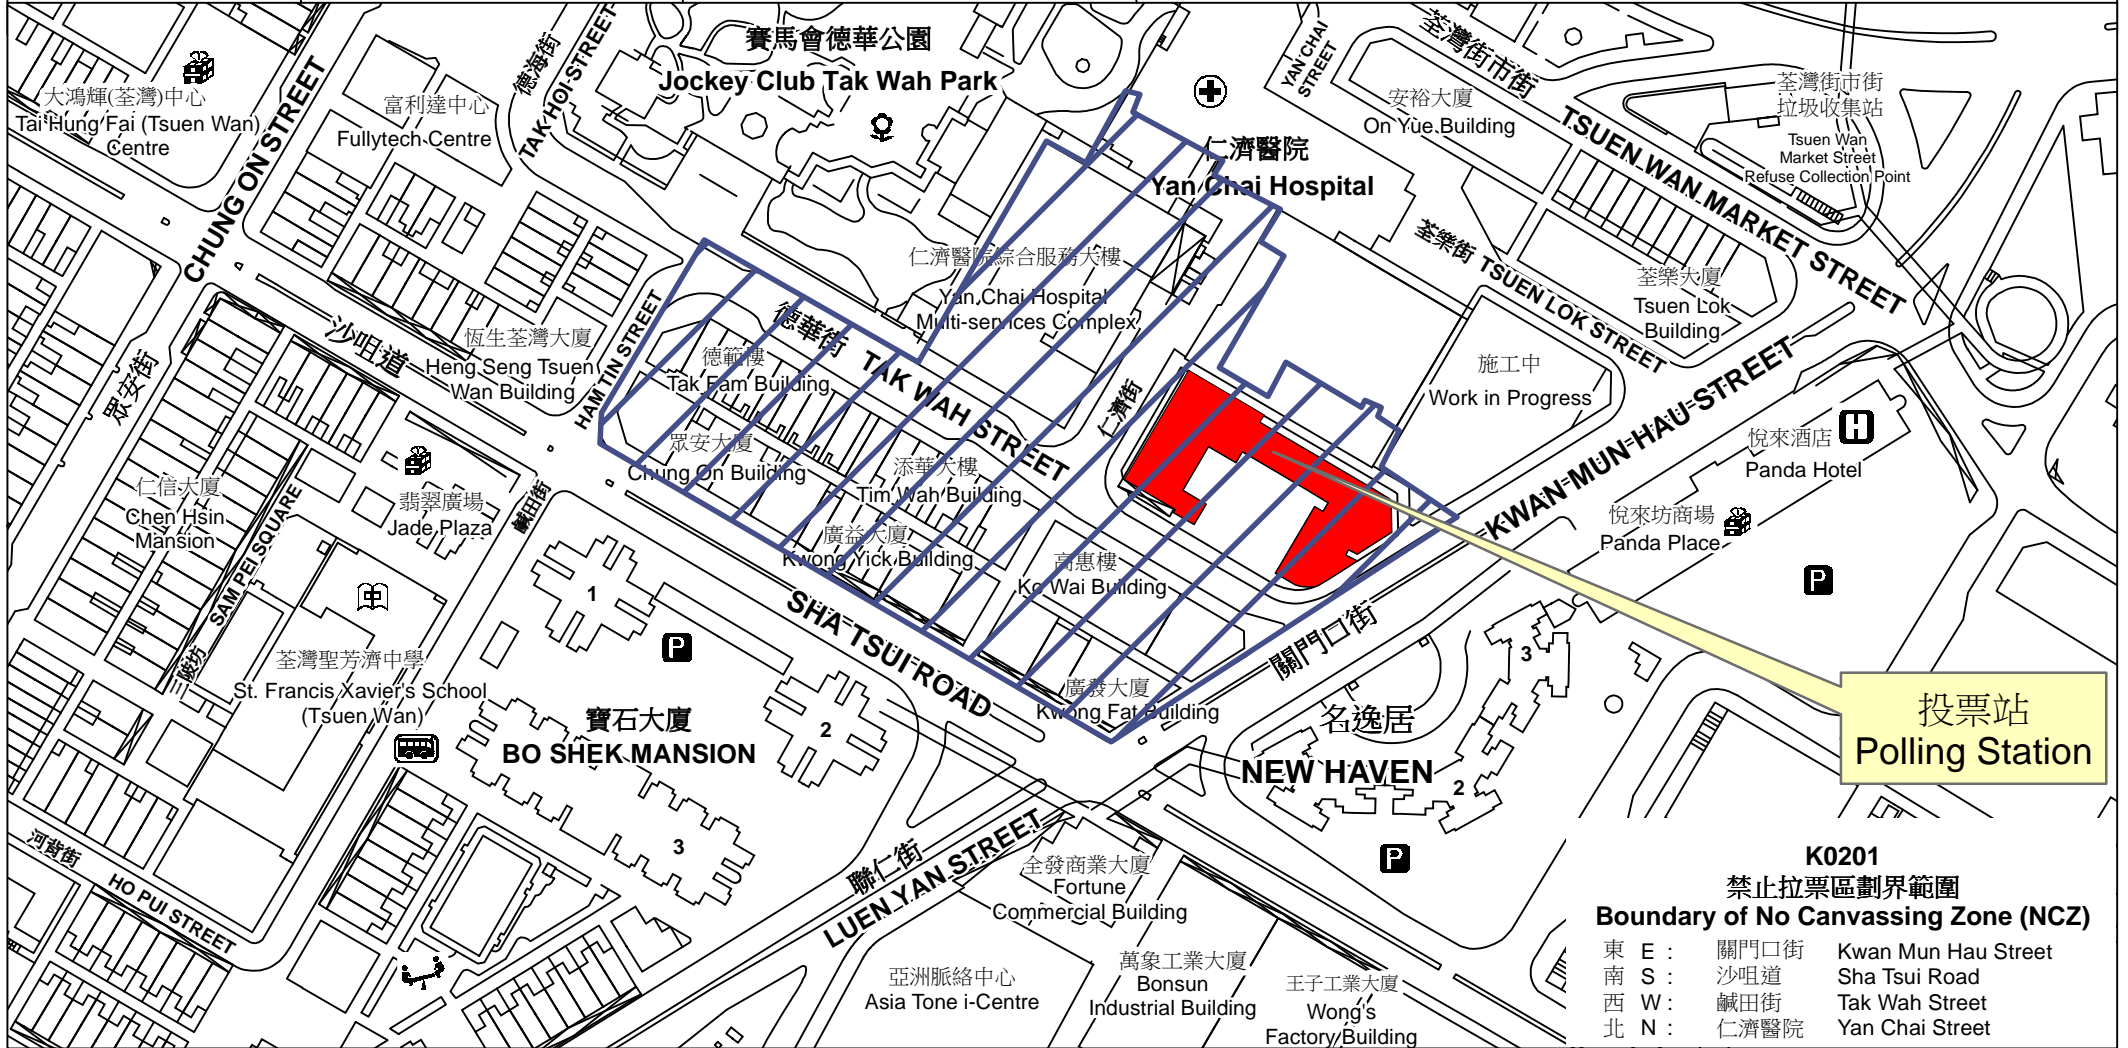

投票站位置圖和禁止拉票區 Polling Station - Location Plan & No Canvassing Zone

投票站編號 Polling Station Code	區議會名稱 Name of District Council	2015年區議會一般選舉選區編號及名稱 Code & Name of Constituency for 2015 District Council Ordinary Election	名稱及地址 Name & Address
K0201	荃灣 TSUEN WAN	K02 楊屋道 Yeung Uk Road	荃灣天主教小學 新界荃灣德華街37-41號 Tsuen Wan Catholic Primary School 37- 41 Tak Wah Street, Tsuen Wan, New Territories

 禁止拉票區
No Canvassing Zone