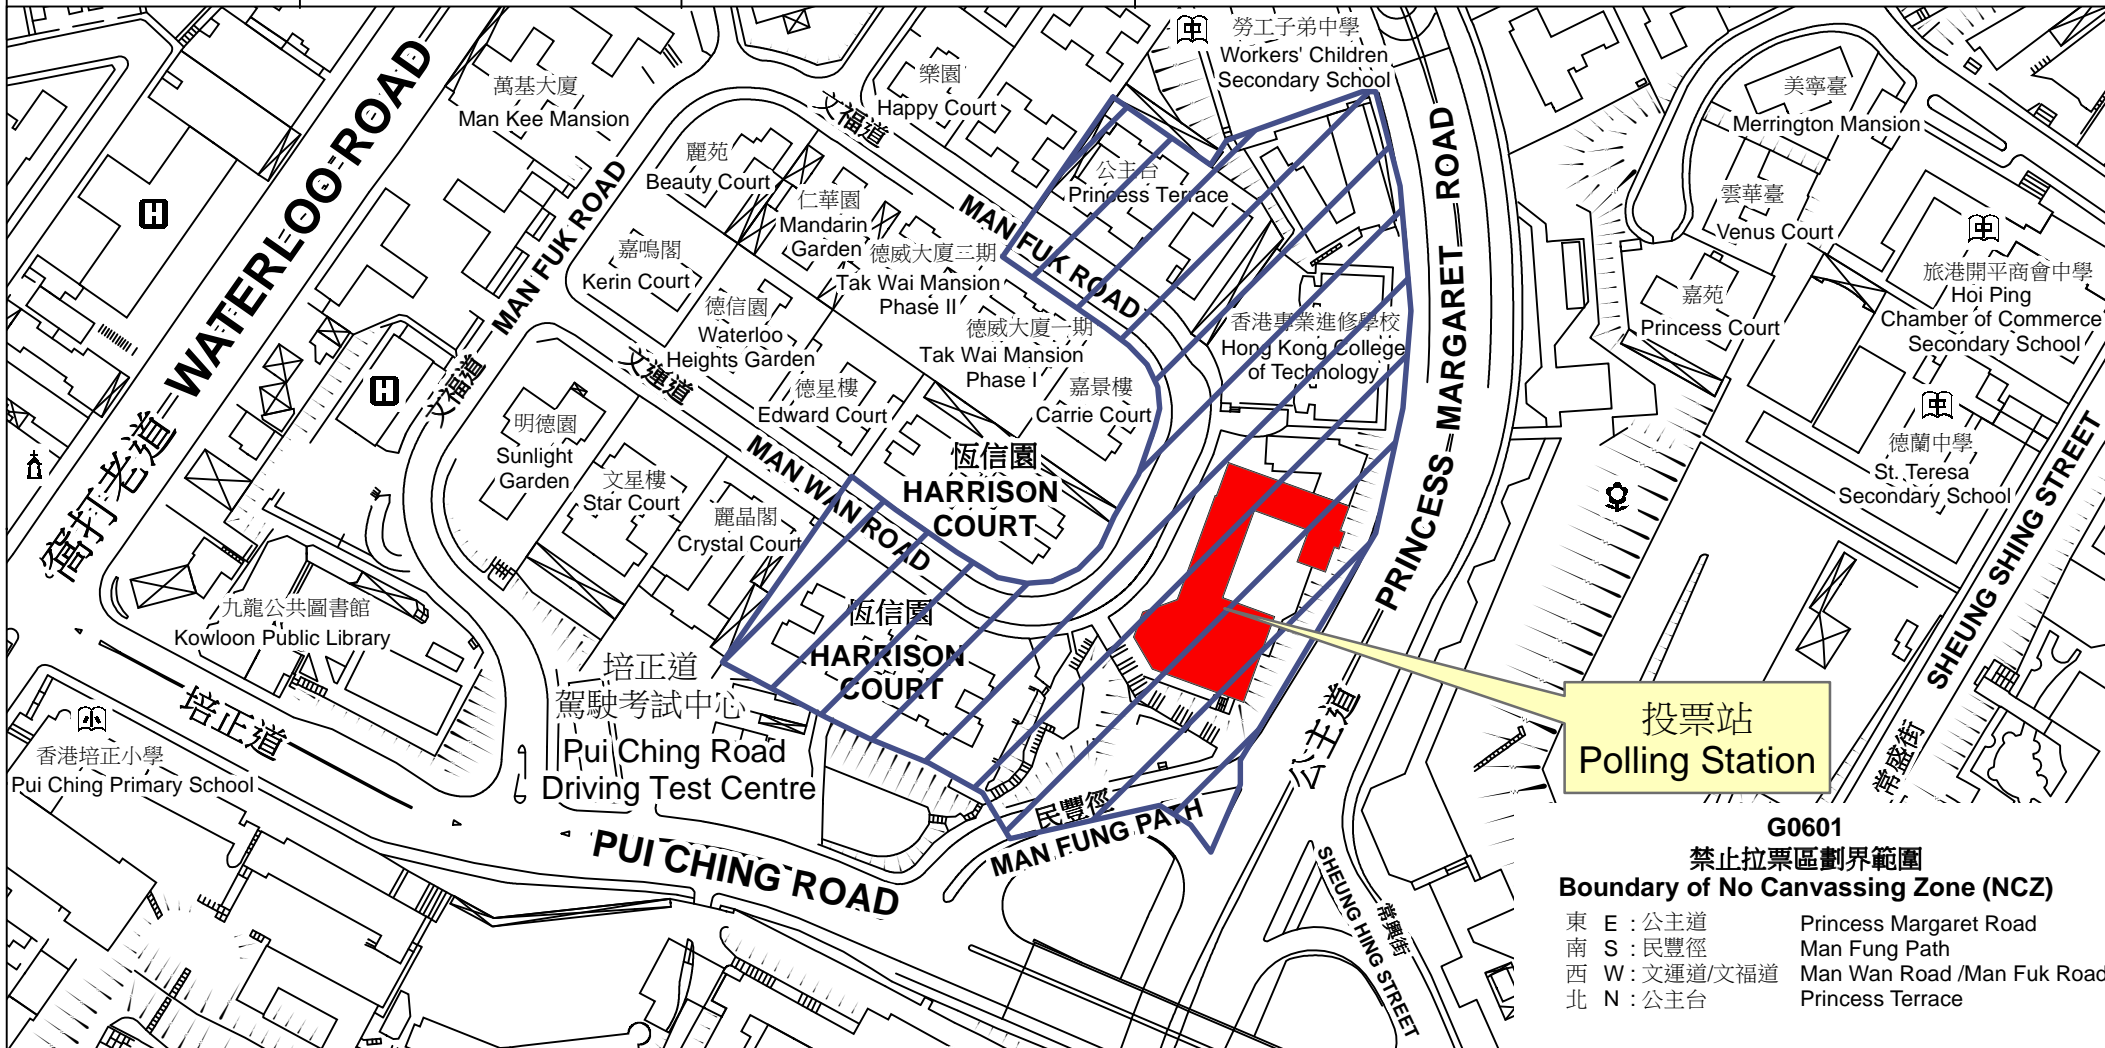

投票站位置圖和禁止拉票區 Polling Station - Location Plan & No Canvassing Zone

投票站編號 Polling Station Code	區議會名稱 Name of District Council	2015年區議會一般選舉選區編號及名稱 Code & Name of Constituency for 2015 District Council Ordinary Election	名稱及地址 Name & Address
G0601	九龍城 KOWLOON CITY	G06 何文田 Ho Man Tin	余振強紀念中學 九龍何文田窩打老道山文福道27號 Yu Chun Keung Memorial College 27 Man Fuk Road, Waterloo Hill, Homantin, Kowloon

投票站
Polling Station

G0601
禁止拉票區劃界範圍
Boundary of No Canvassing Zone (NCZ)

- | | |
|---------------|-----------------------------|
| 東 E : 公主道 | Princess Margaret Road |
| 南 S : 民豐徑 | Man Fung Path |
| 西 W : 文運道/文福道 | Man Wan Road / Man Fuk Road |
| 北 N : 公主台 | Princess Terrace |

禁止拉票區
No Canvassing Zone