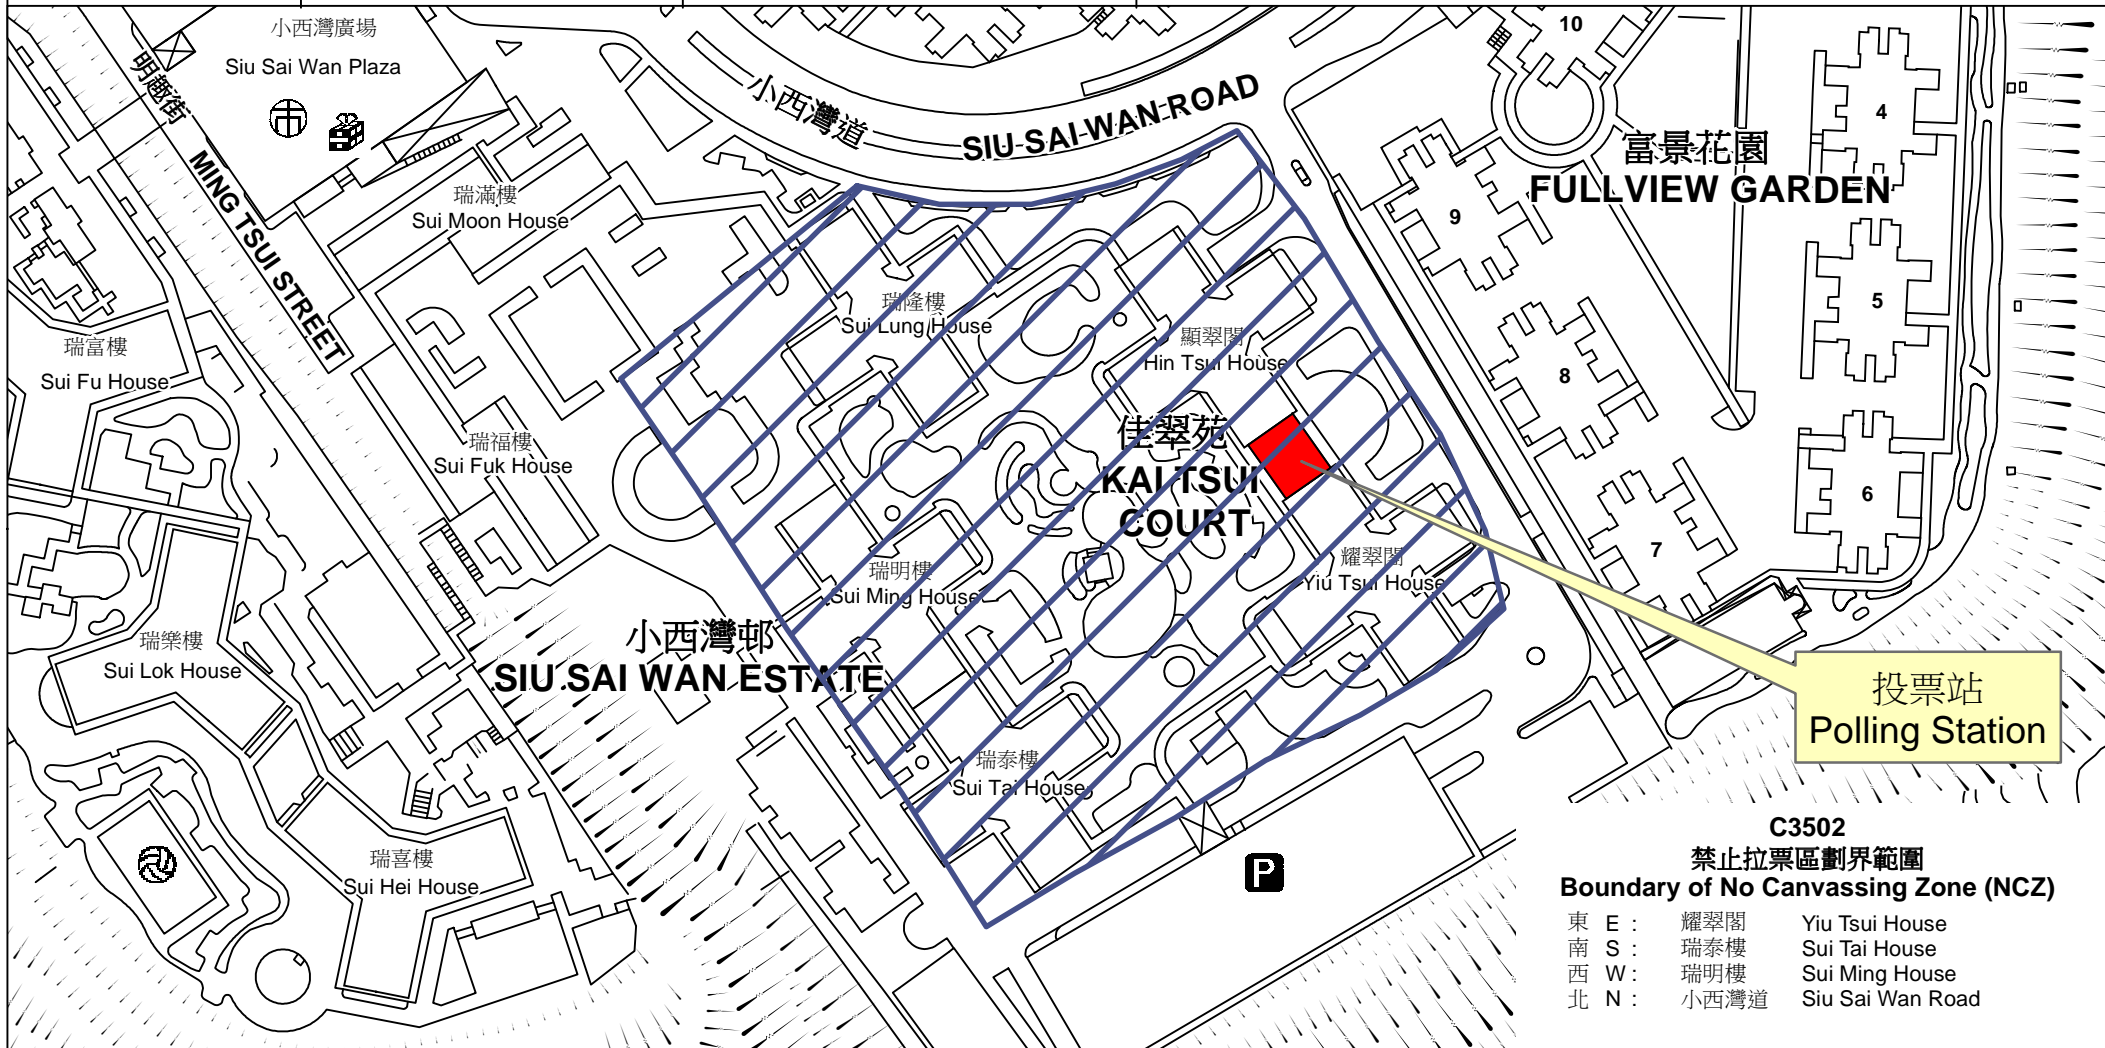

# 投票站位置圖和禁止拉票區 Polling Station - Location Plan & No Canvassing Zone

投票站編號 Polling Station Code	區議會名稱 Name of District Council	2015年區議會一般選舉選區編號及名稱 Code & Name of Constituency for 2015 District Council Ordinary Election	名稱及地址 Name & Address
<b>C3502</b>	<b>東區 EASTERN</b>	<b>C35 佳曉 Kai Hiu</b>	道慈佛社楊譚婉芳幼稚園 香港小西灣佳翠苑顯翠閣地下 <b>Buddhist To Chi Fat She Yeung Tam Yuen Fong Kindergarten G/F, Hin Tsui House, Kai Tsui Court, Siu Sai Wan, Hong Kong</b>

 禁止拉票區  
No Canvassing Zone