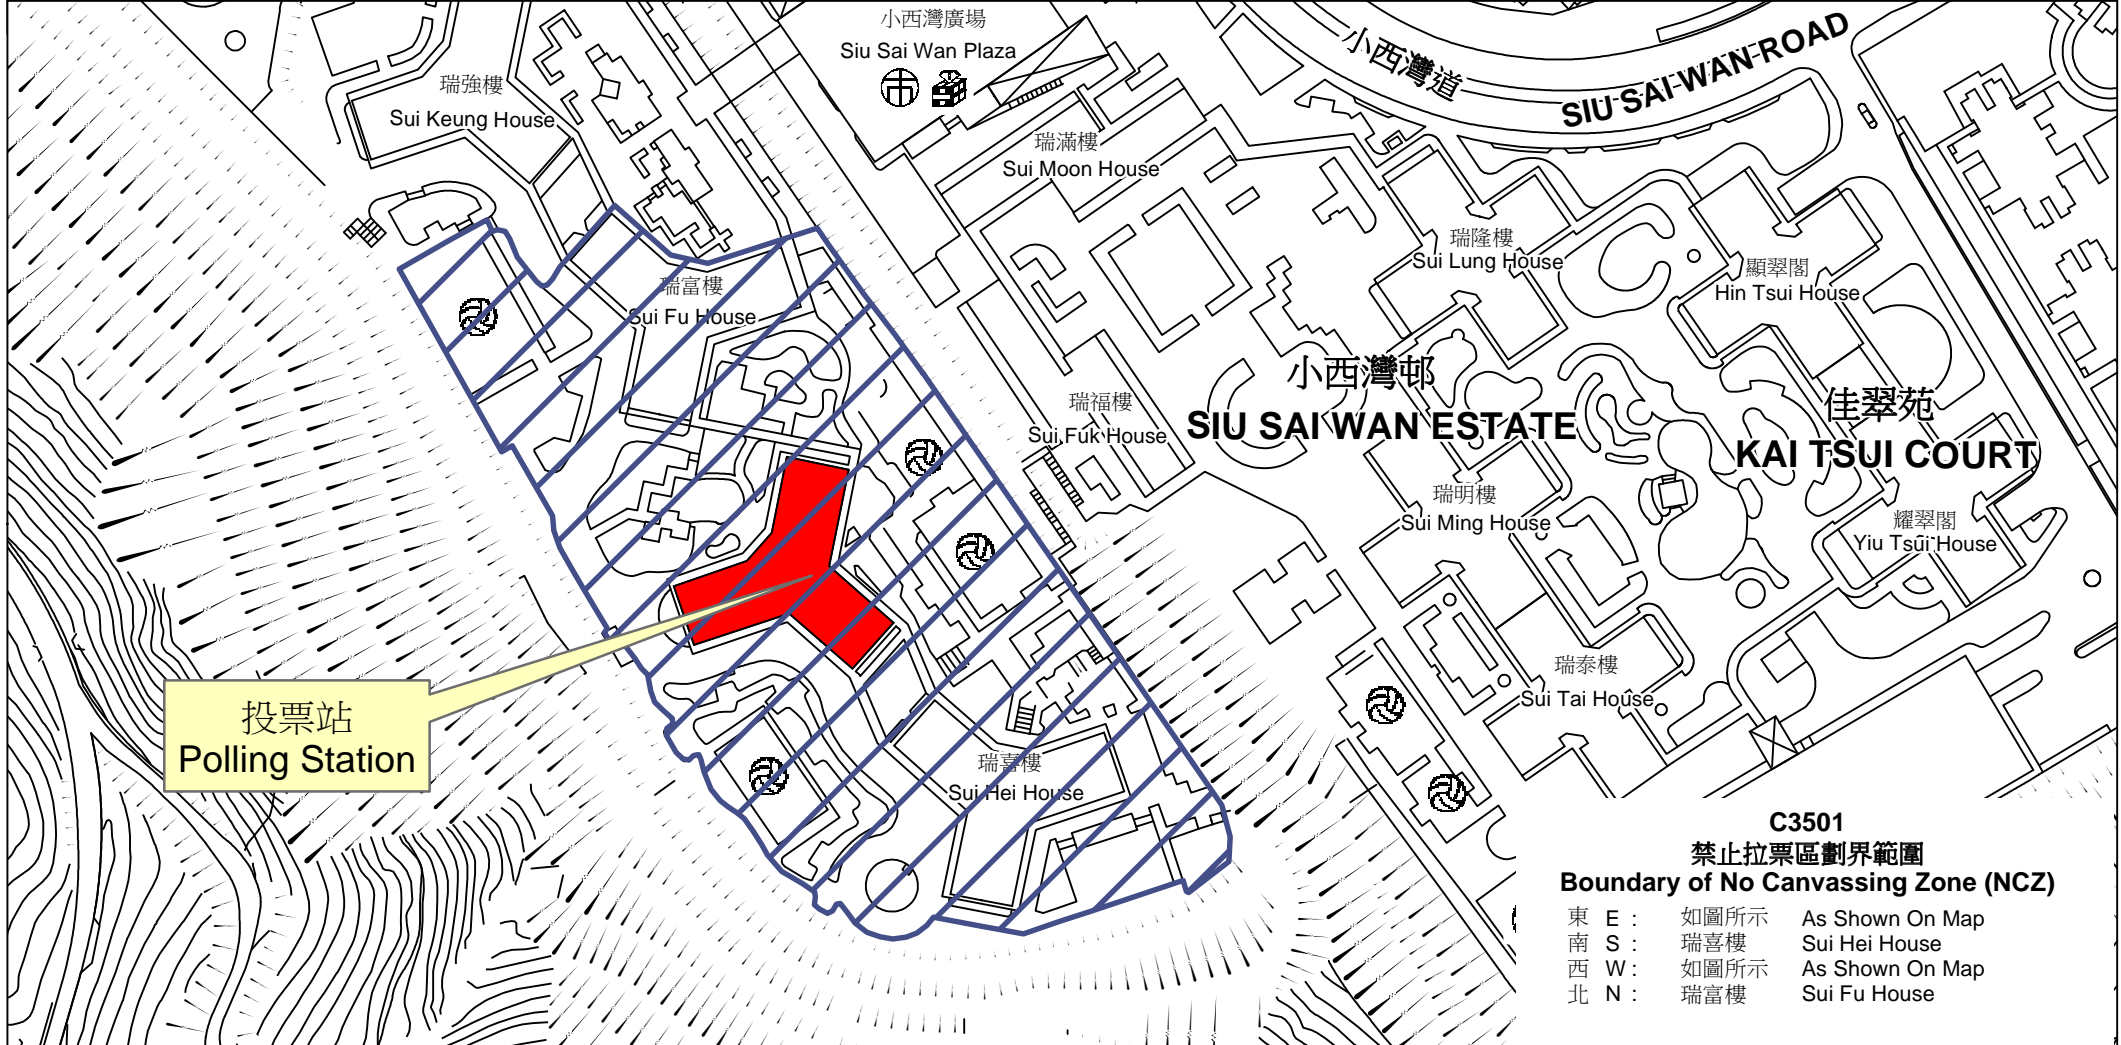

投票站位置圖和禁止拉票區 Polling Station - Location Plan & No Canvassing Zone

投票站編號 Polling Station Code	區議會名稱 Name of District Council	2015年區議會一般選舉選區編號及名稱 Code & Name of Constituency for 2015 District Council Ordinary Election	名稱及地址 Name & Address
C3501	東區 EASTERN	C35 佳曉 Kai Hiu	香港中華基督教青年會 - 柴灣會所 香港柴灣小西灣邨瑞樂樓地下1-10 號 Chinese YMCA of Hong Kong-Chai Wan Centre Units 1-10, G/F, Sui Lok House, Siu Sai Wan Estate, Chai Wan, Hong Kong

C3501
禁止拉票區劃界範圍
Boundary of No Canvassing Zone (NCZ)

東 E :	如圖所示	As Shown On Map
南 S :	瑞喜樓	Sui Hei House
西 W :	如圖所示	As Shown On Map
北 N :	瑞富樓	Sui Fu House

 禁止拉票區
No Canvassing Zone