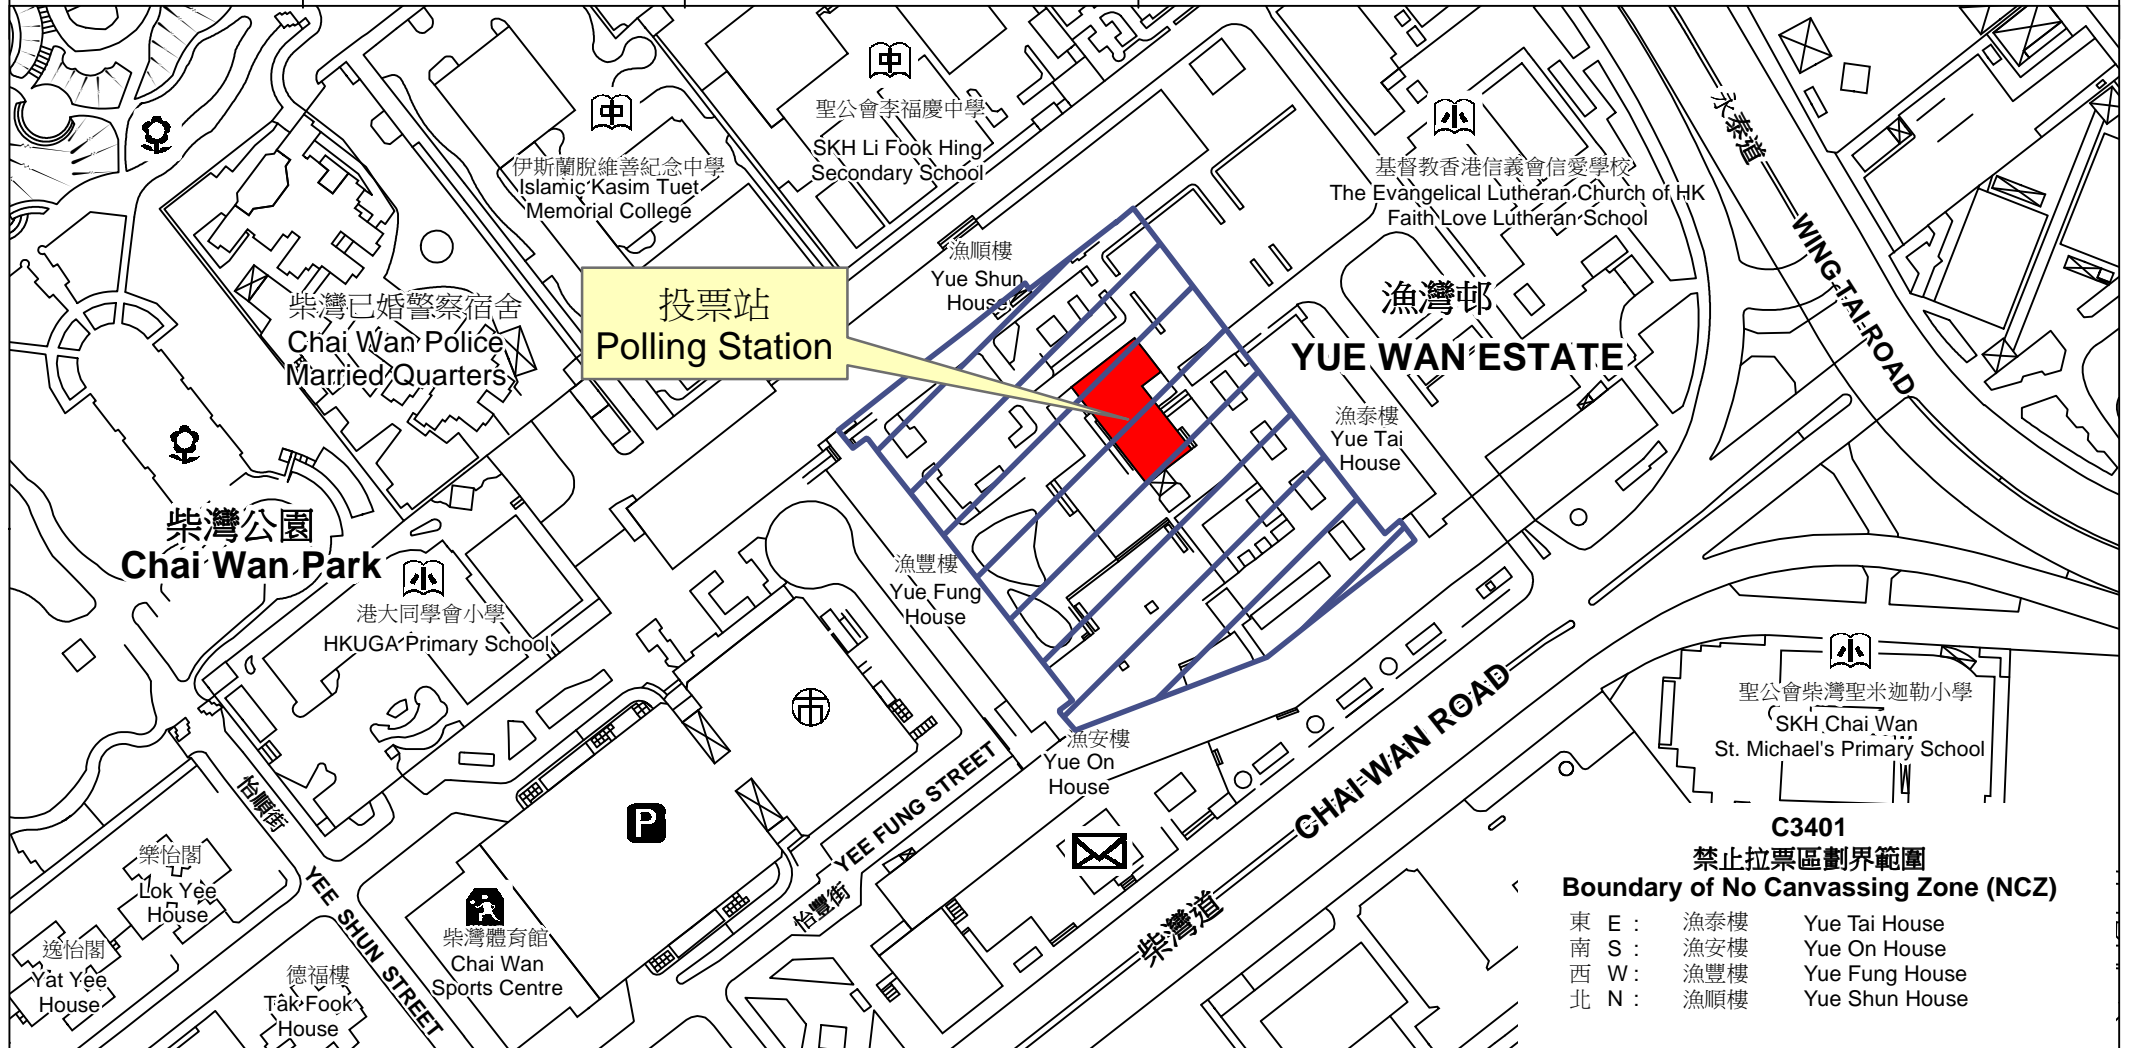

投票站位置圖和禁止拉票區 Polling Station - Location Plan & No Canvassing Zone

投票站編號 Polling Station Code	區議會名稱 Name of District Council	2015年區議會一般選舉選區編號及名稱 Code & Name of Constituency for 2015 District Council Ordinary Election	名稱及地址 Name & Address
C3401	東區 EASTERN	C34 漁灣 Yue Wan	漁灣社區會堂 香港柴灣柴灣道365號漁灣邨 Yue Wan Community Hall 365 Chai Wan Road, Yue Wan Estate, Chai Wan, Hong Kong

 禁止拉票區
No Canvassing Zone