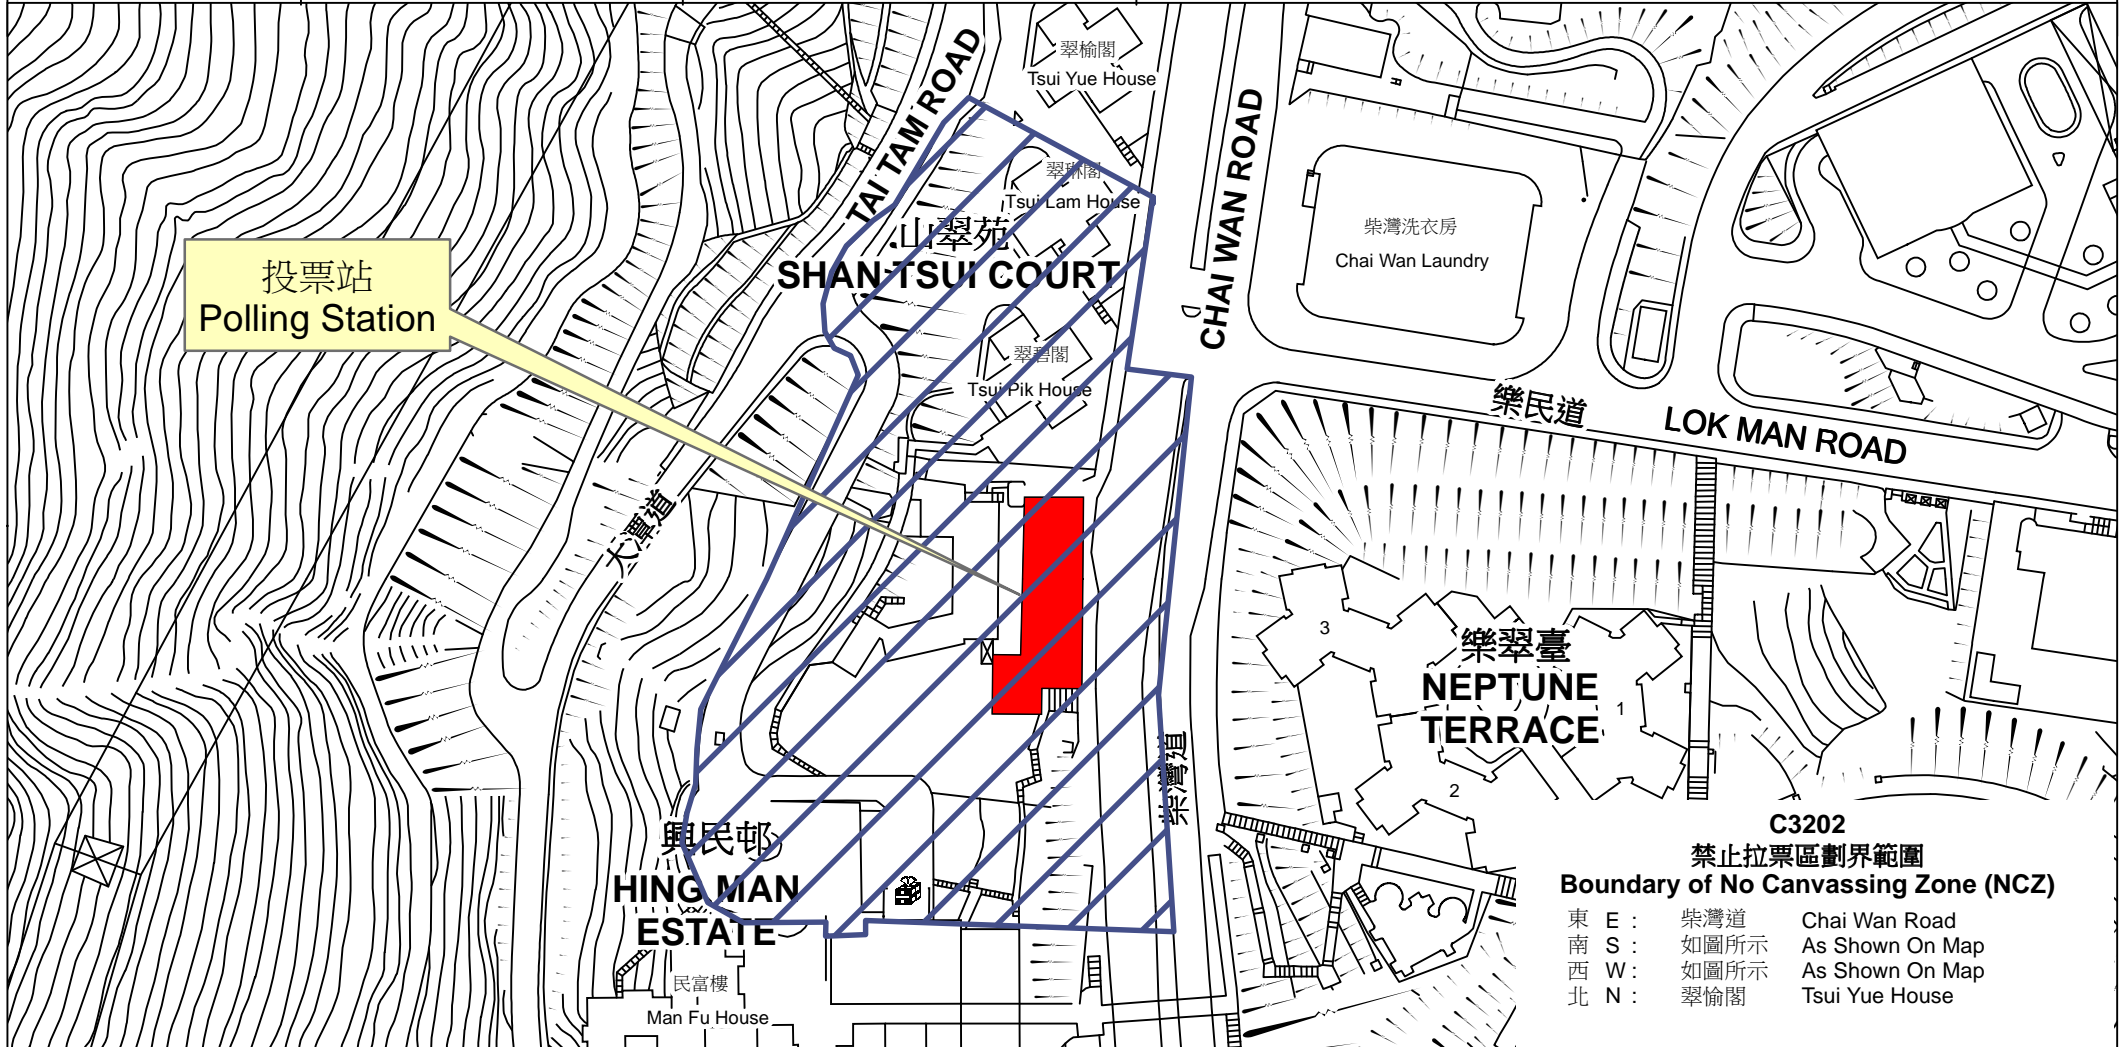

投票站位置圖和禁止拉票區 Polling Station - Location Plan & No Canvassing Zone

投票站編號 Polling Station Code	區議會名稱 Name of District Council	2015年區議會一般選舉選區編號及名稱 Code & Name of Constituency for 2015 District Council Ordinary Election	名稱及地址 Name & Address
C3202	東區 EASTERN	C32 樂康 Lok Hong	循道愛華村服務中心社會福利部 - 愛華青少年綜合服務隊 (愛華服務處) 香港柴灣柴灣道100號4樓 Methodist Epworth Village Community Centre, Social Welfare - Epworth Integrated Youth Team (Epworth Base) 4/F, 100 Chai Wan Road, Chai Wan, Hong Kong

C3202
禁止拉票區劃界範圍
Boundary of No Canvassing Zone (NCZ)

東 E :	柴灣道	Chai Wan Road
南 S :	如圖所示	As Shown On Map
西 W :	如圖所示	As Shown On Map
北 N :	翠榆閣	Tsui Yue House

 禁止拉票區
No Canvassing Zone