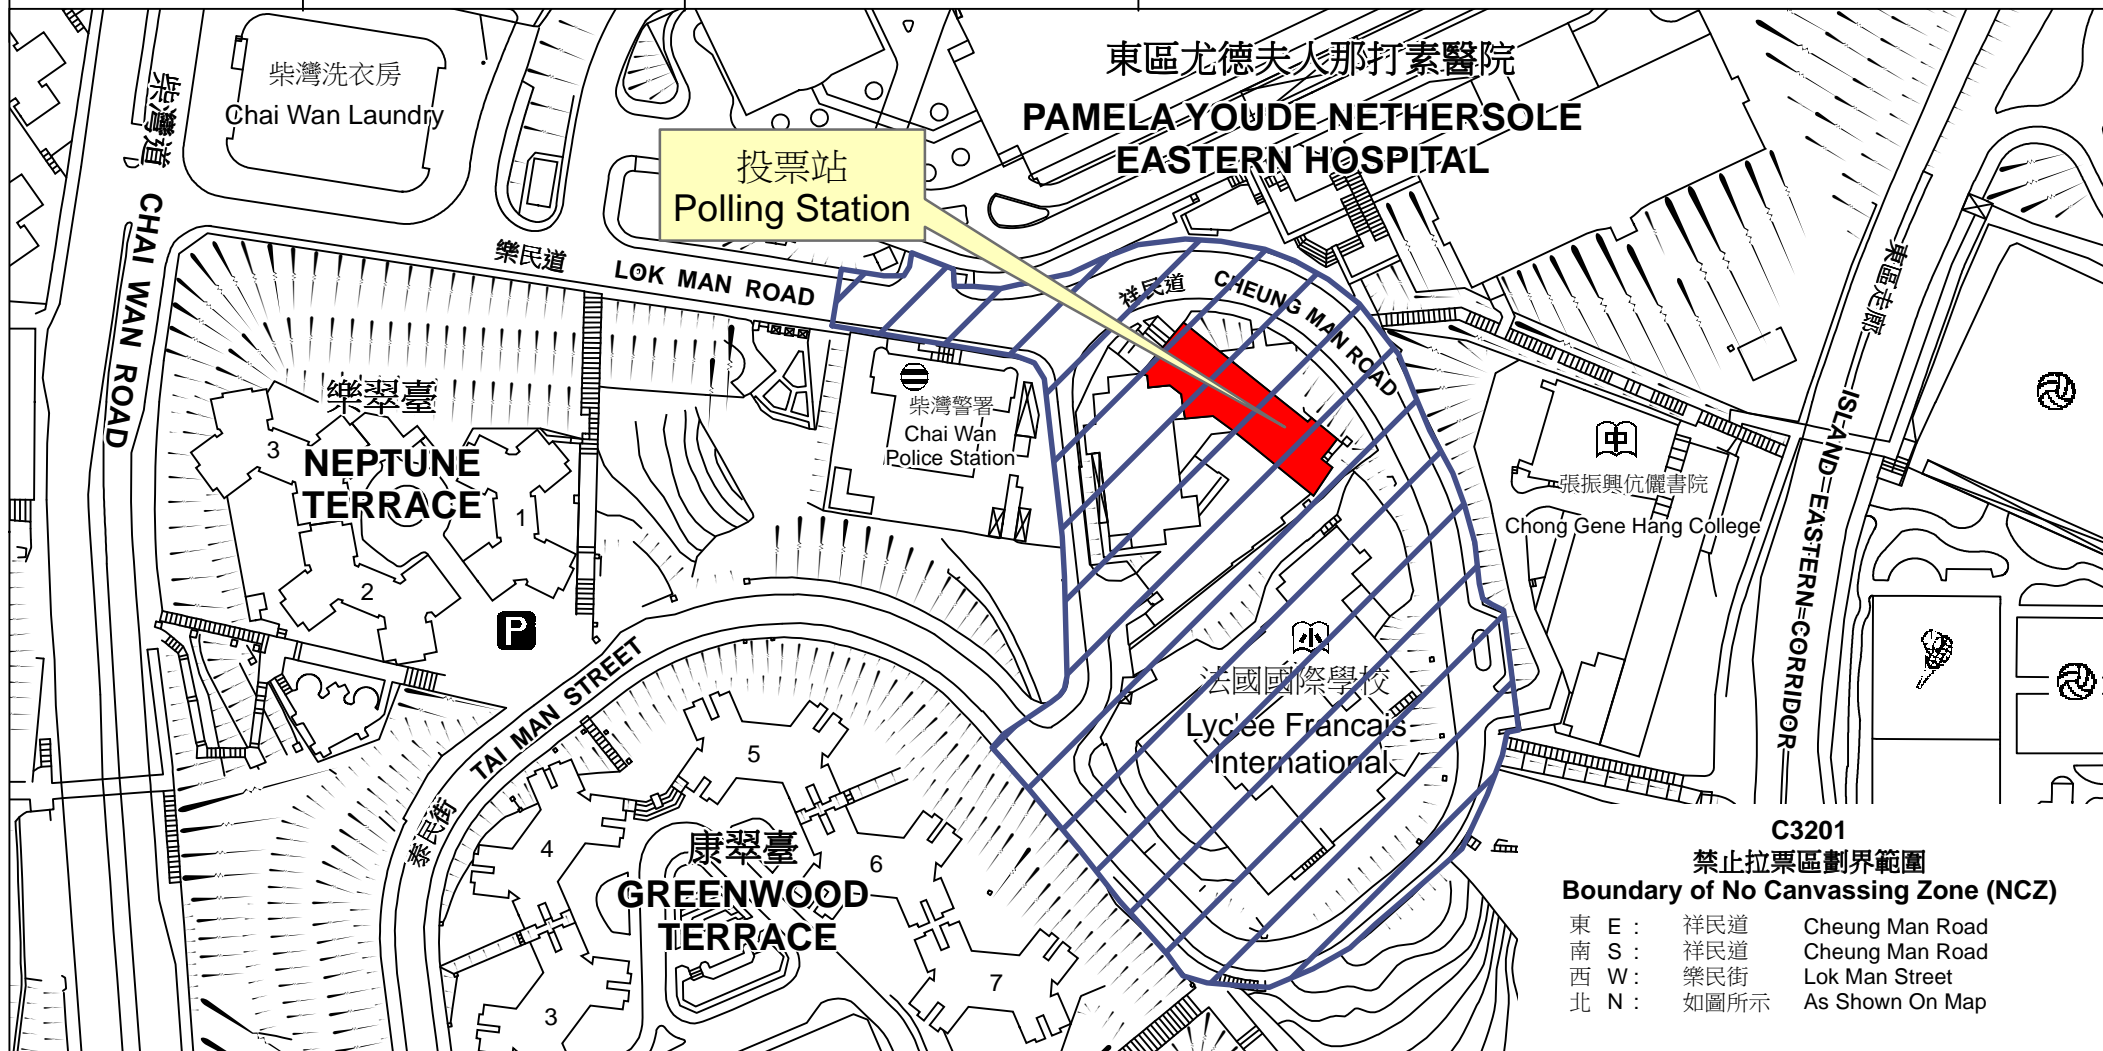

投票站位置圖和禁止拉票區 Polling Station - Location Plan & No Canvassing Zone

投票站編號 Polling Station Code	區議會名稱 Name of District Council	2015年區議會一般選舉選區編號及名稱 Code & Name of Constituency for 2015 District Council Ordinary Election	名稱及地址 Name & Address
C3201	東區 EASTERN	C32 樂康 Lok Hong	天主教明德學校 香港柴灣祥民道11號 Meng Tak Catholic School 11 Cheung Man Road, Chai Wan, Hong Kong

C3201
禁止拉票區劃界範圍
Boundary of No Canvassing Zone (NCZ)

東 E :	祥民道	Cheung Man Road
南 S :	祥民道	Cheung Man Road
西 W :	樂民街	Lok Man Street
北 N :	如圖所示	As Shown On Map

 禁止拉票區
No Canvassing Zone