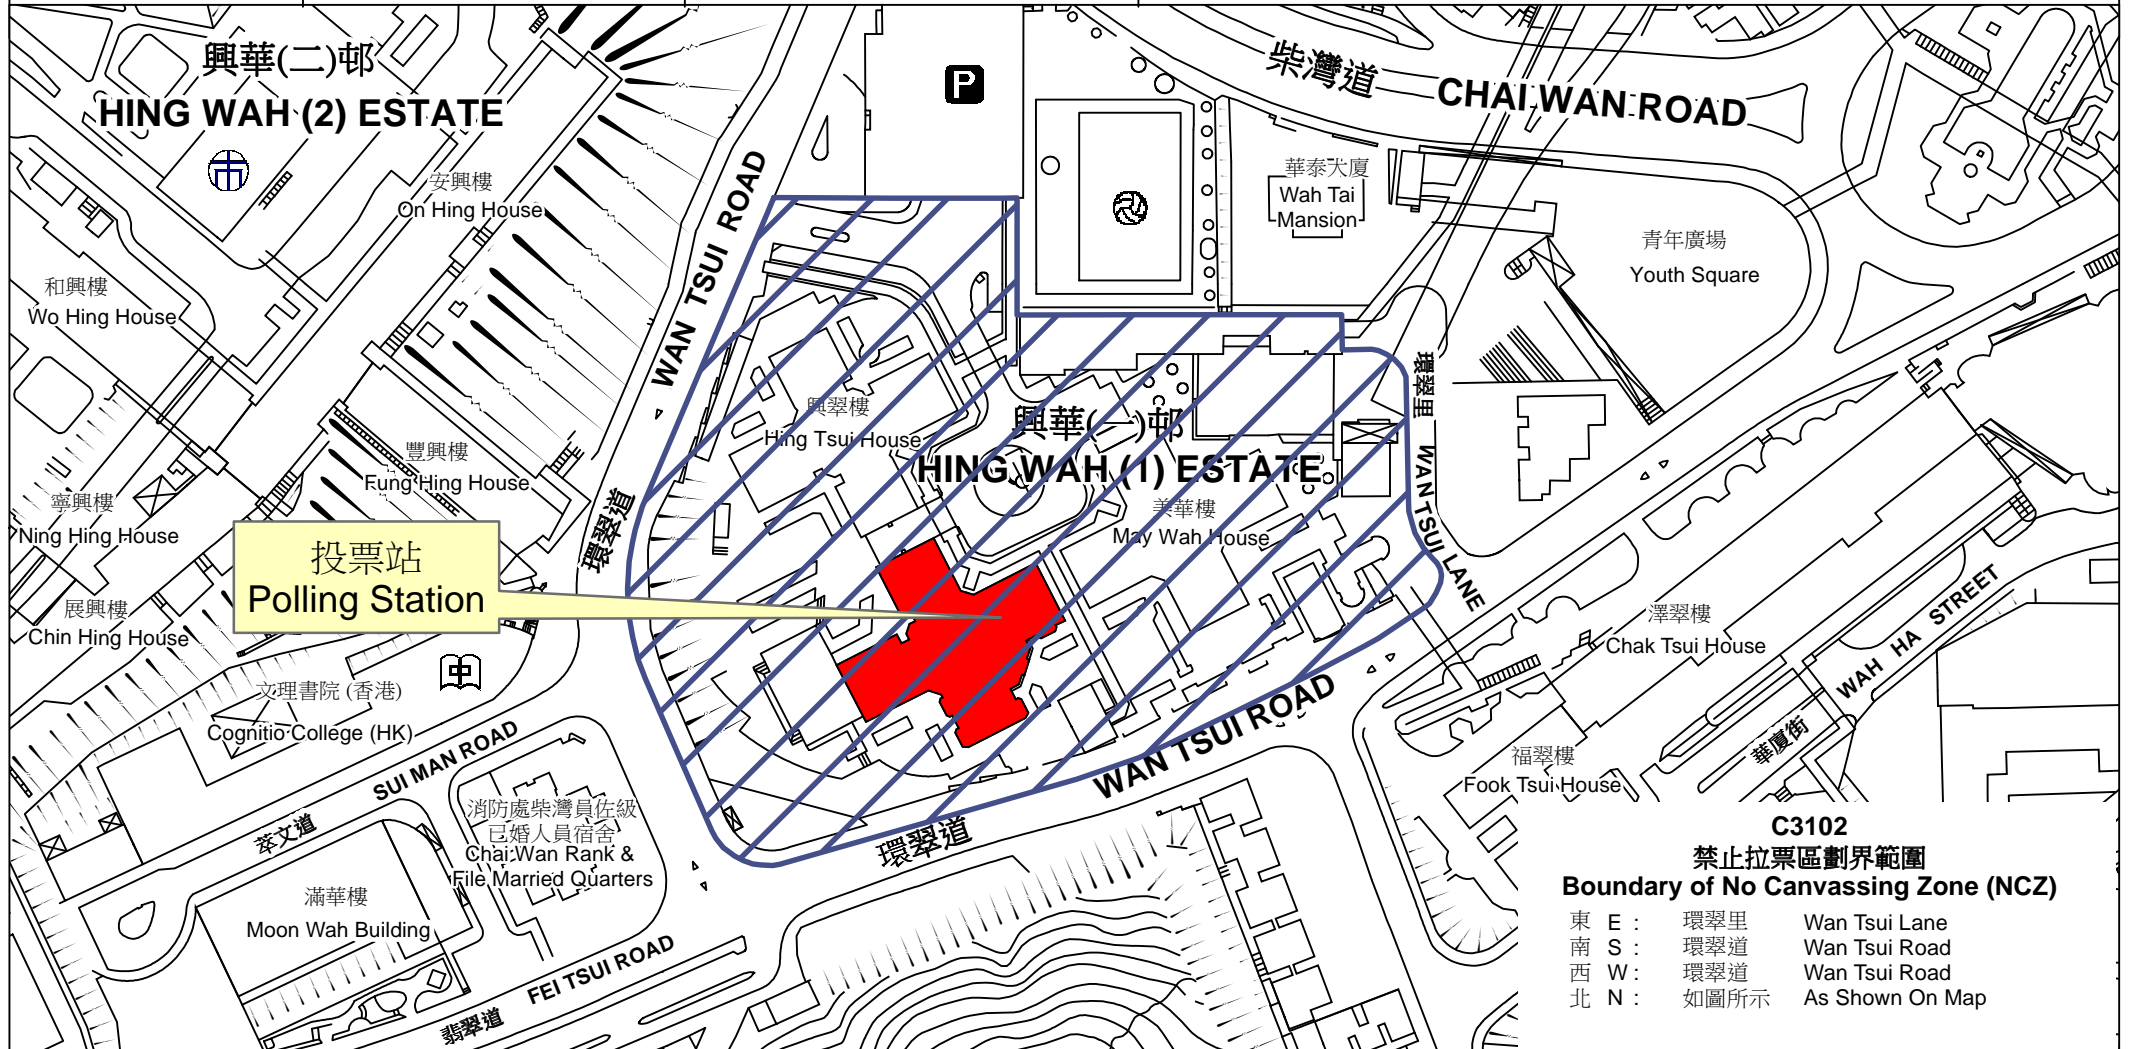

投票站位置圖和禁止拉票區 Polling Station - Location Plan & No Canvassing Zone

投票站編號 Polling Station Code	區議會名稱 Name of District Council	2015年區議會一般選舉選區編號及名稱 Code & Name of Constituency for 2015 District Council Ordinary Election	名稱及地址 Name & Address
C3102	東區 EASTERN	C31 興民 Hing Man	路德會聖雅各幼稚園 香港柴灣興華(一)邨卓華樓地下 St. James Lutheran Kindergarten G/F, Cheuk Wah House, Hing Wah (1) Estate, Chai Wan, Hong Kong

C3102
禁止拉票區劃界範圍
Boundary of No Canvassing Zone (NCZ)

東 E :	環翠里	Wan Tsui Lane
南 S :	環翠道	Wan Tsui Road
西 W :	環翠道	Wan Tsui Road
北 N :	如圖所示	As Shown On Map

 禁止拉票區
No Canvassing Zone