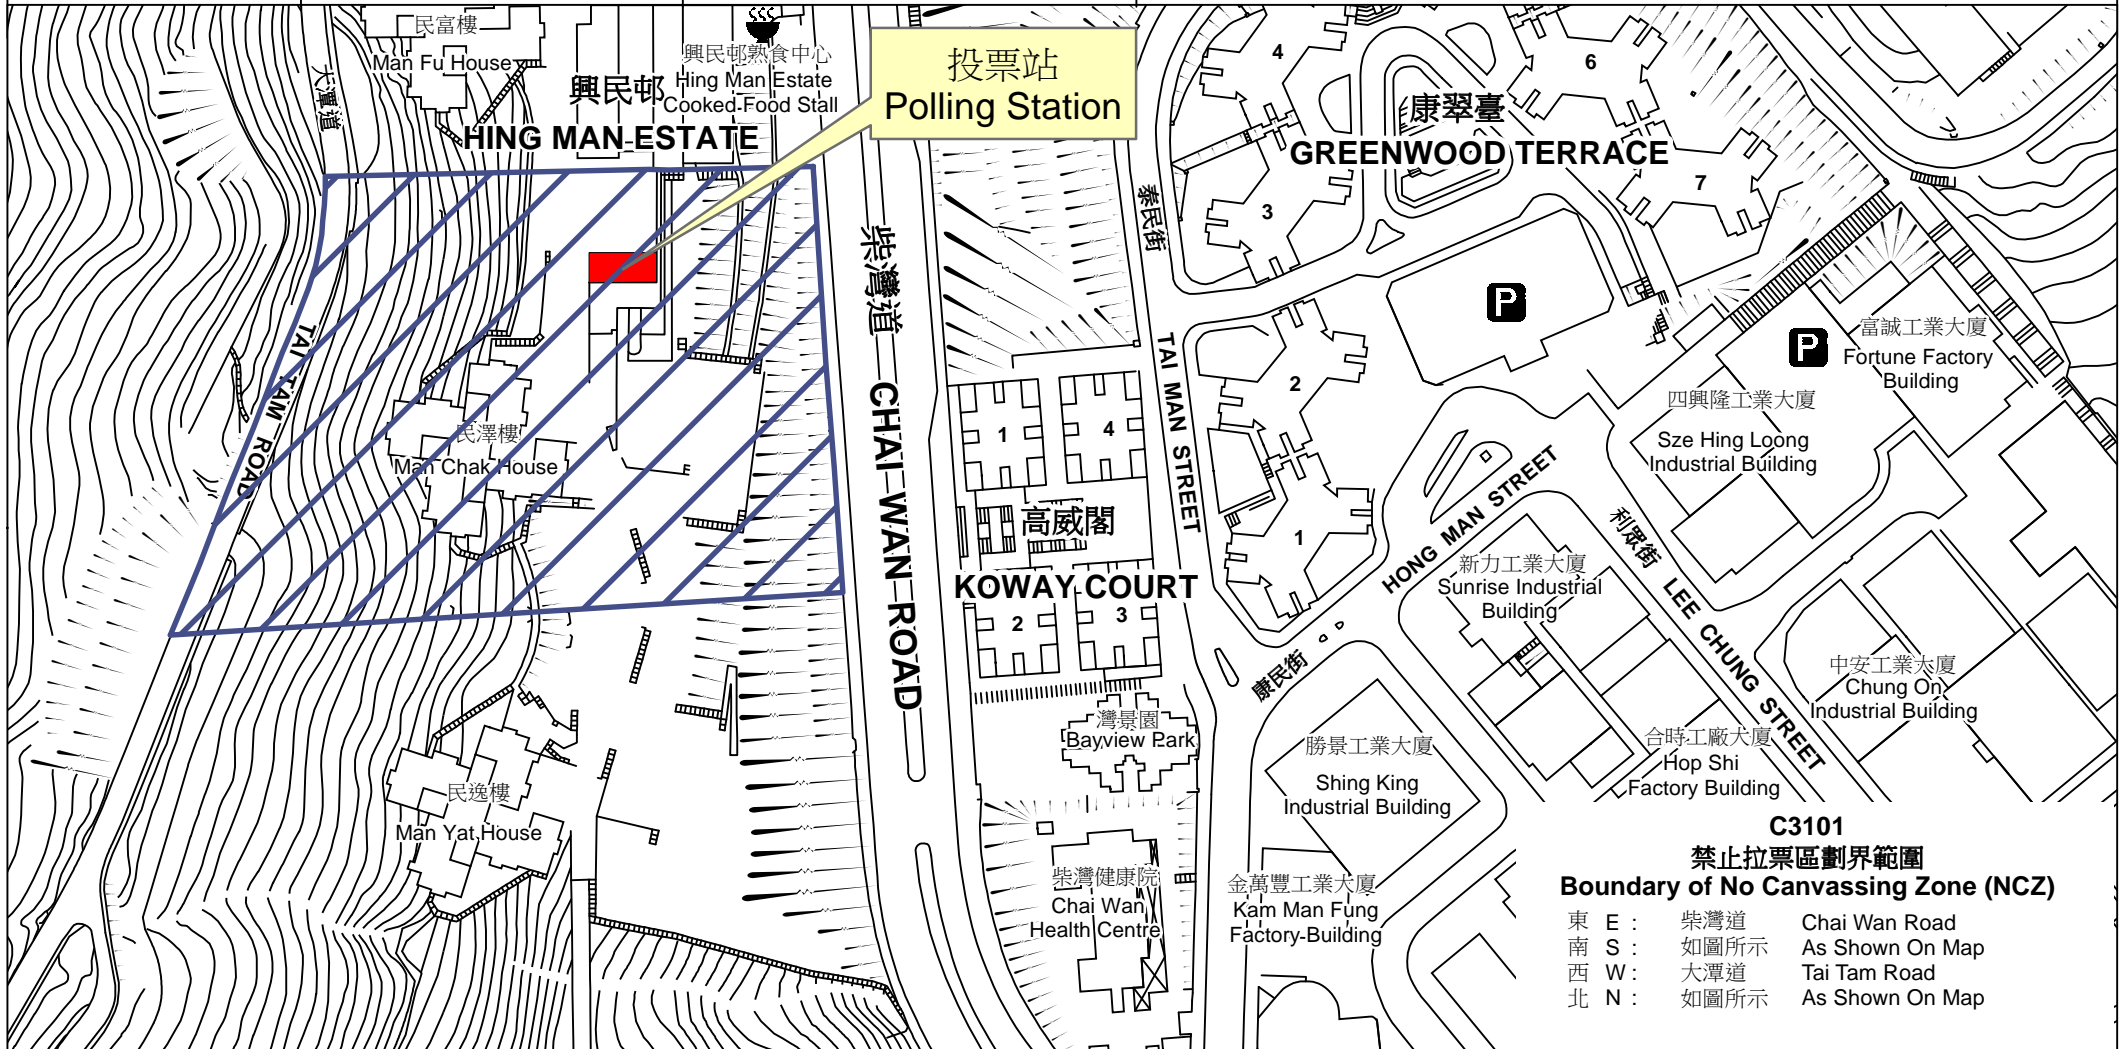

投票站位置圖和禁止拉票區 Polling Station - Location Plan & No Canvassing Zone

投票站編號 Polling Station Code	區議會名稱 Name of District Council	2015年區議會一般選舉選區編號及名稱 Code & Name of Constituency for 2015 District Council Ordinary Election	名稱及地址 Name & Address
C3101	東區 EASTERN	C31 興民 Hing Man	粵南信義會腓力堂興民幼兒學園 香港柴灣興民邨社區中心第3層 Lutheran Philip House Hing Man Nursery School Level 3, Community Building, Hing Man Estate, Chai Wan, Hong Kong

 禁止拉票區
No Canvassing Zone