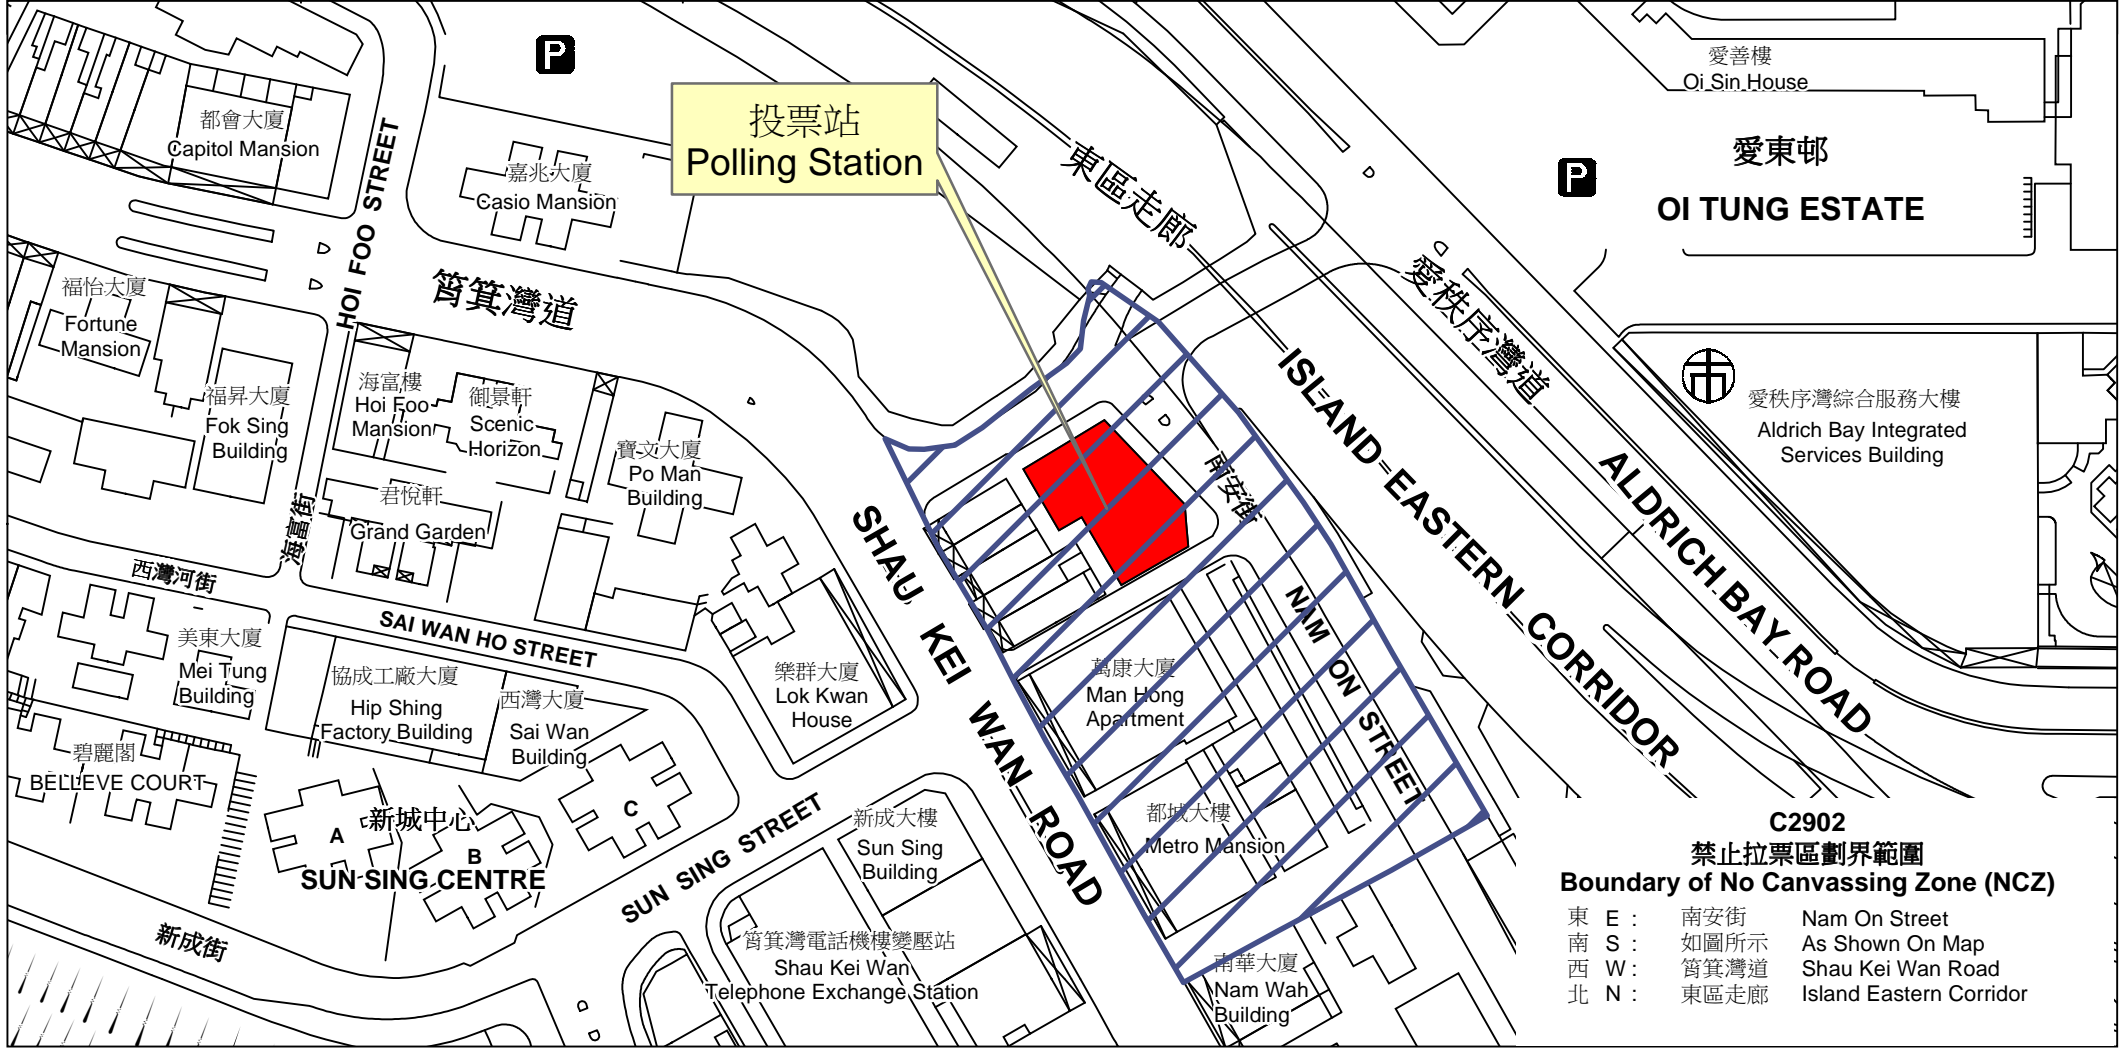

投票站位置圖和禁止拉票區 Polling Station - Location Plan & No Canvassing Zone

投票站編號 Polling Station Code	區議會名稱 Name of District Council	2015年區議會一般選舉選區編號及名稱 Code & Name of Constituency for 2015 District Council Ordinary Election	名稱及地址 Name & Address
C2902	東區 EASTERN	C29 下耀東 Lower Yiu Tung	筲箕灣街坊福利事務促進會有限公司 香港筲箕灣南安街103號 Shau Kei Wan Kai-fong Welfare Advancement Association Ltd. 103 Nam On Street, Shau Kei Wan, Hong Kong

 禁止拉票區
No Canvassing Zone