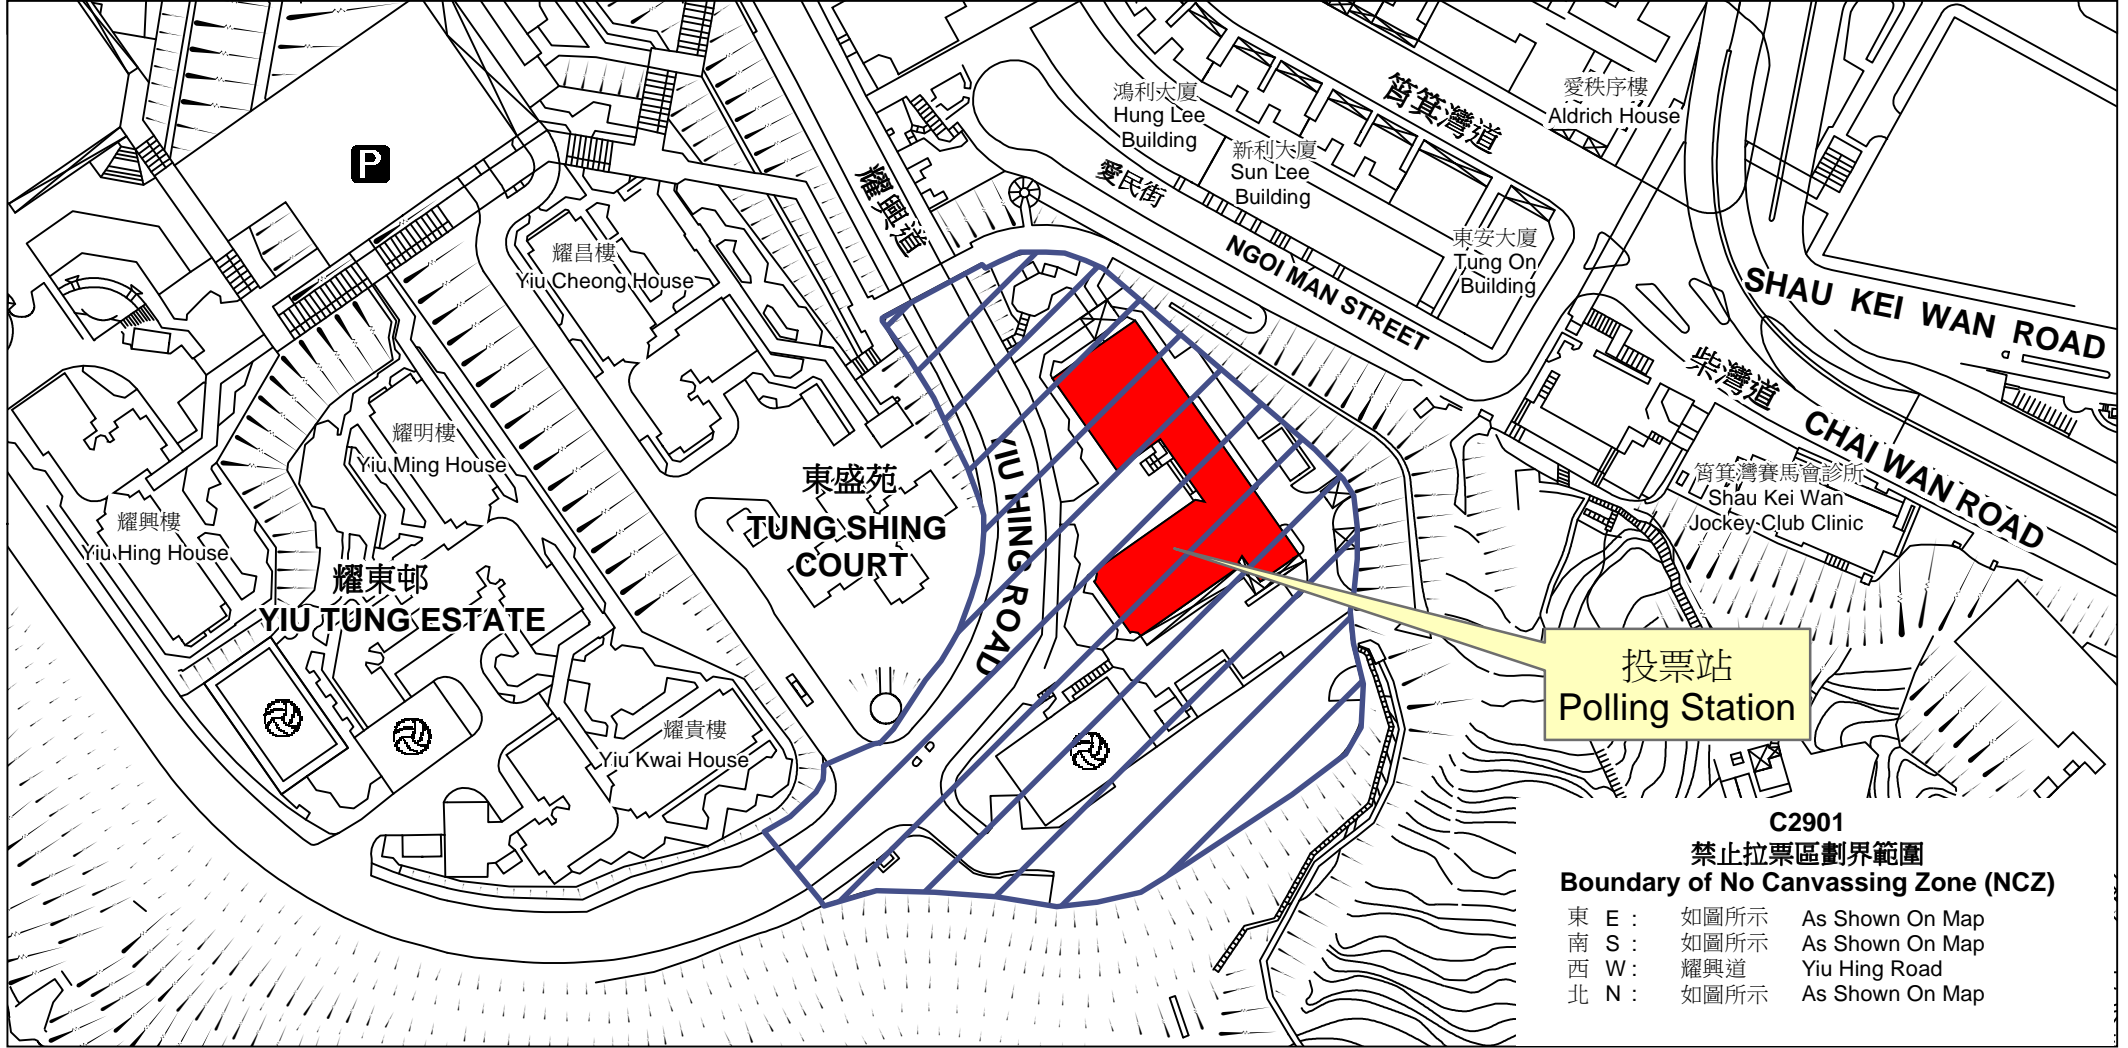

投票站位置圖和禁止拉票區 Polling Station - Location Plan & No Canvassing Zone

投票站編號 Polling Station Code	區議會名稱 Name of District Council	2015年區議會一般選舉選區編號及名稱 Code & Name of Constituency for 2015 District Council Ordinary Election	名稱及地址 Name & Address
C2901	東區 EASTERN	C29 下耀東 Lower Yiu Tung	勵志會梁李秀娛紀念小學 香港筲箕灣耀興道25號 The Endeavourers Leung Lee Sau Yu Memorial Primary School 25 Yiu Hing Road, Shau Kei Wan, Hong Kong

**C2901
禁止拉票區劃界範圍
Boundary of No Canvassing Zone (NCZ)**

東 E :	如圖所示	As Shown On Map
南 S :	如圖所示	As Shown On Map
西 W :	耀興道	Yiu Hing Road
北 N :	如圖所示	As Shown On Map

 禁止拉票區
No Canvassing Zone