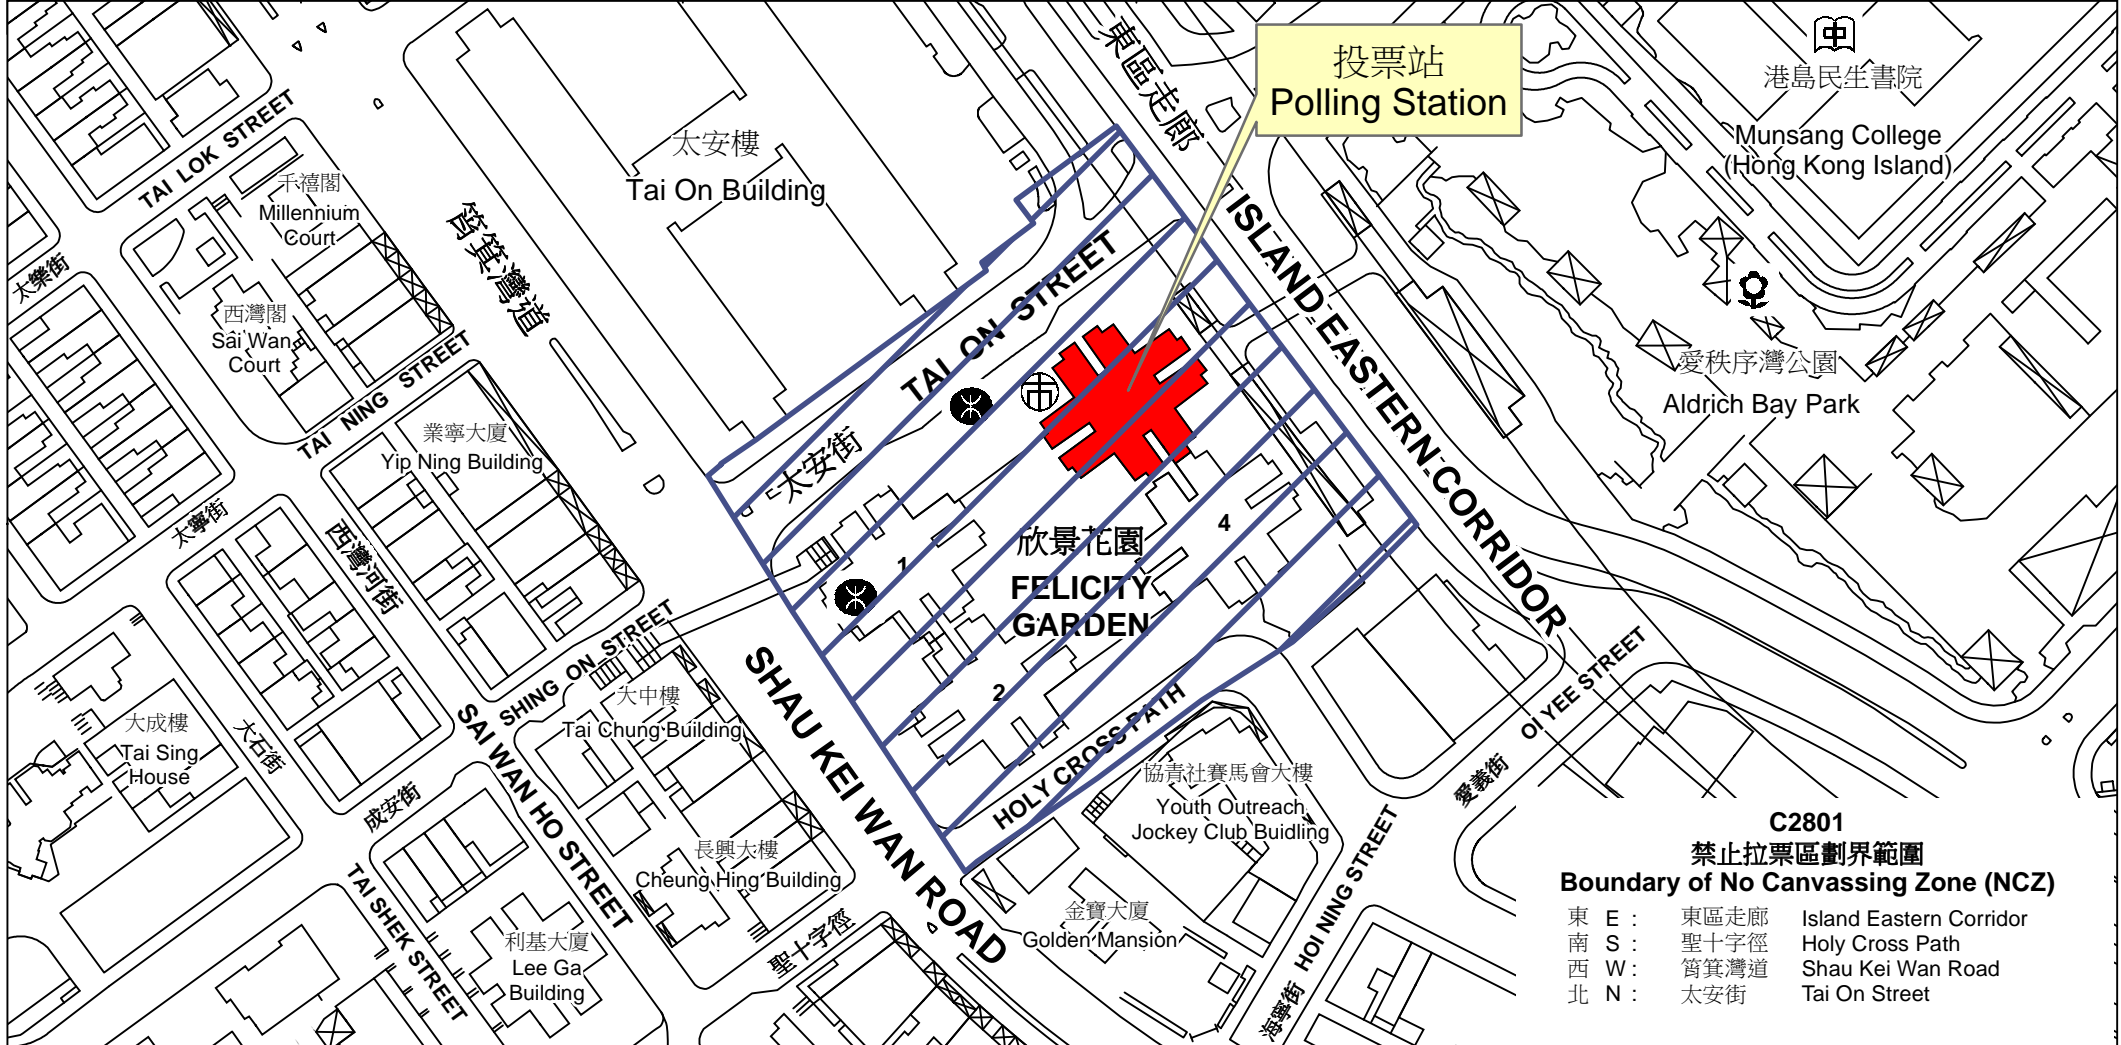

投票站位置圖和禁止拉票區 Polling Station - Location Plan & No Canvassing Zone

投票站編號 Polling Station Code	區議會名稱 Name of District Council	2015年區議會一般選舉選區編號及名稱 Code & Name of Constituency for 2015 District Council Ordinary Election	名稱及地址 Name & Address
C2801	東區 EASTERN	C28 西灣河 Sai Wan Ho	西灣河體育館 香港西灣河筲箕灣道111號2樓 Sai Wan Ho Sports Centre 2/F, 111 Shau Kei Wan Road, Sai Wan Ho, Hong Kong

**C2801
禁止拉票區劃界範圍
Boundary of No Canvassing Zone (NCZ)**

東 E :	東區走廊	Island Eastern Corridor
南 S :	聖十字徑	Holy Cross Path
西 W :	筲箕灣道	Shau Kei Wan Road
北 N :	太安街	Tai On Street

 禁止拉票區
No Canvassing Zone