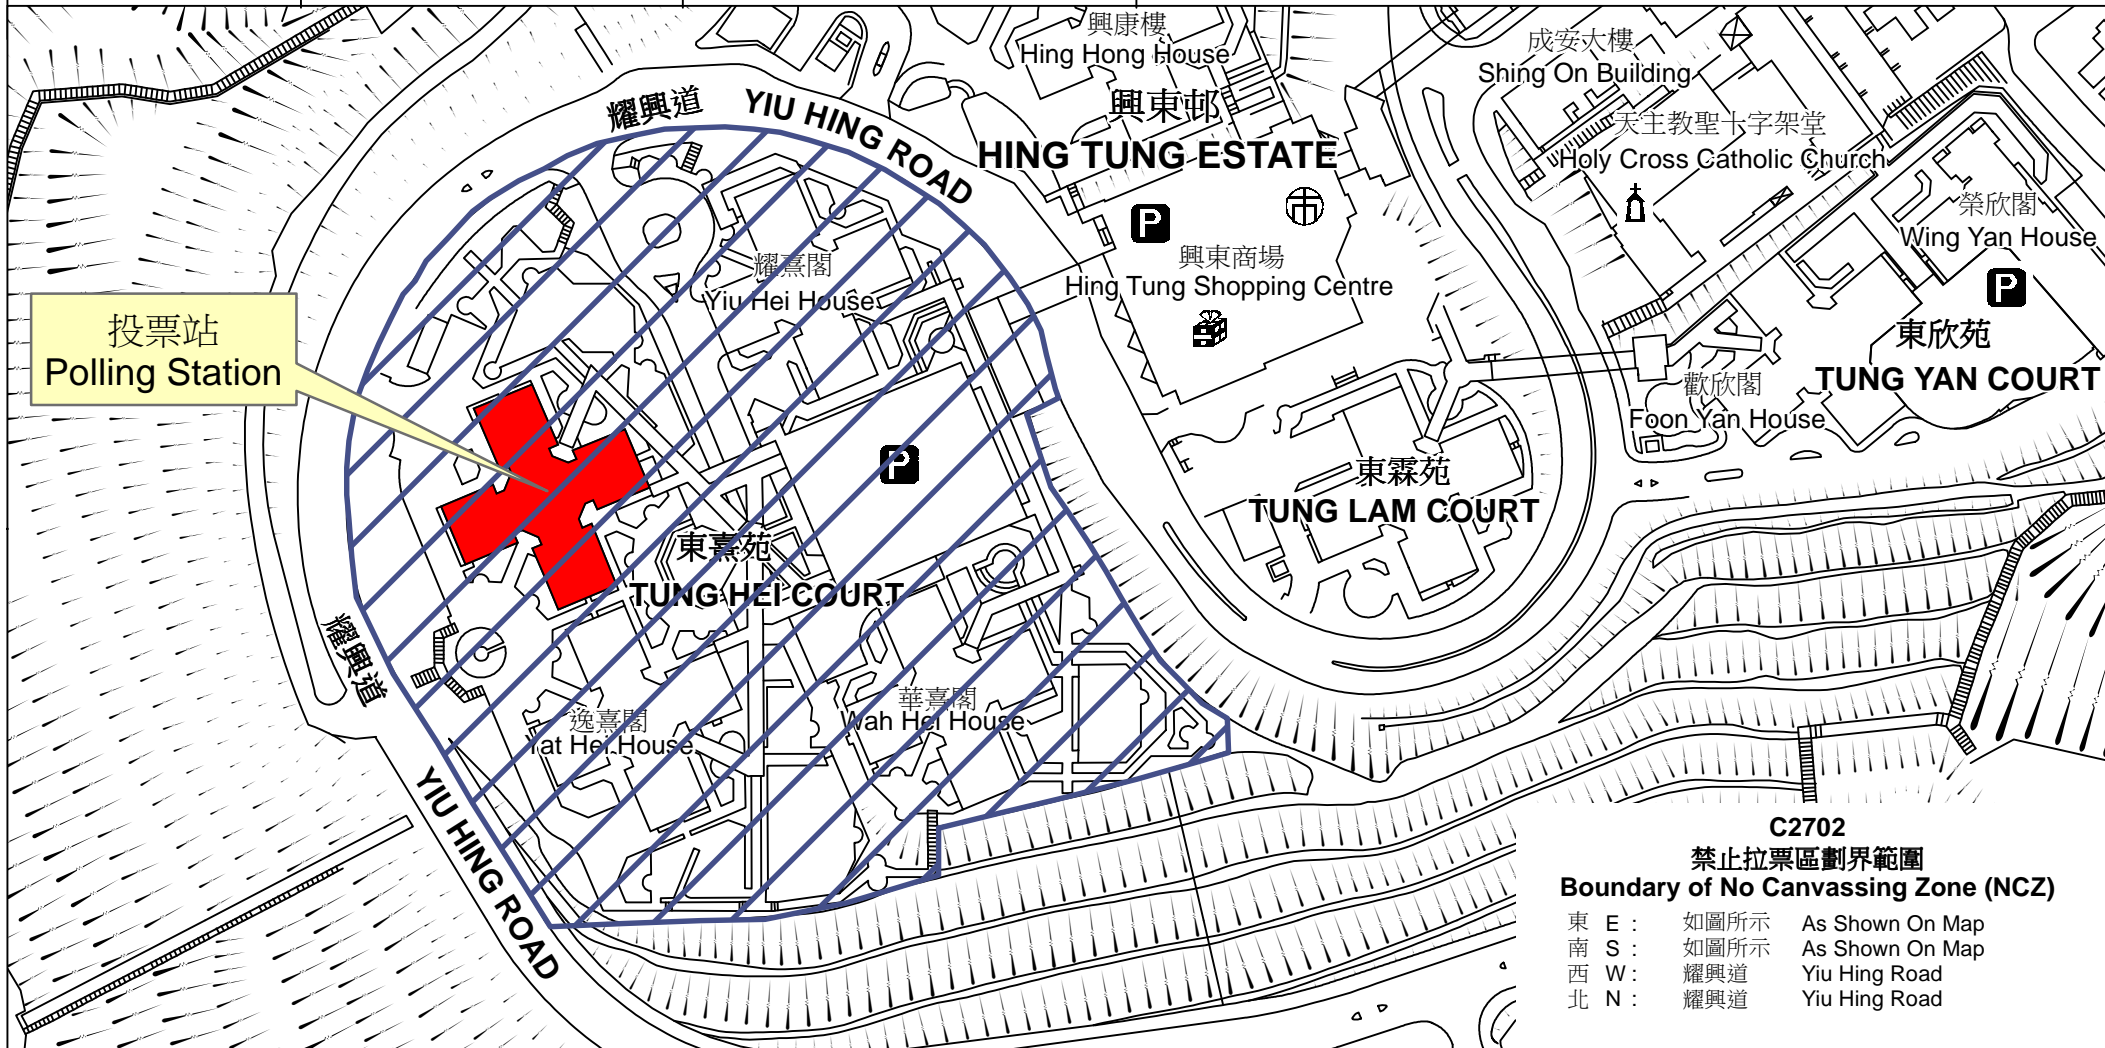

投票站位置圖和禁止拉票區 Polling Station - Location Plan & No Canvassing Zone

投票站編號 Polling Station Code	區議會名稱 Name of District Council	2015年區議會一般選舉選區編號及名稱 Code & Name of Constituency for 2015 District Council Ordinary Election	名稱及地址 Name & Address
C2702	東區 EASTERN	C27 興東 Hing Tung	伊斯蘭徐錦享紀念幼稚園 香港筲箕灣東熹苑景熹閣地下 Islamic Abu Bakar Chui Memorial Kindergarten G/F, King Hei House ,Tung Hei Court, Shau Kei Wan, Hong Kong

投票站
Polling Station

C2702
禁止拉票區劃界範圍
Boundary of No Canvassing Zone (NCZ)

東 E :	如圖所示	As Shown On Map
南 S :	如圖所示	As Shown On Map
西 W :	耀興道	Yiu Hing Road
北 N :	耀興道	Yiu Hing Road

 禁止拉票區
No Canvassing Zone