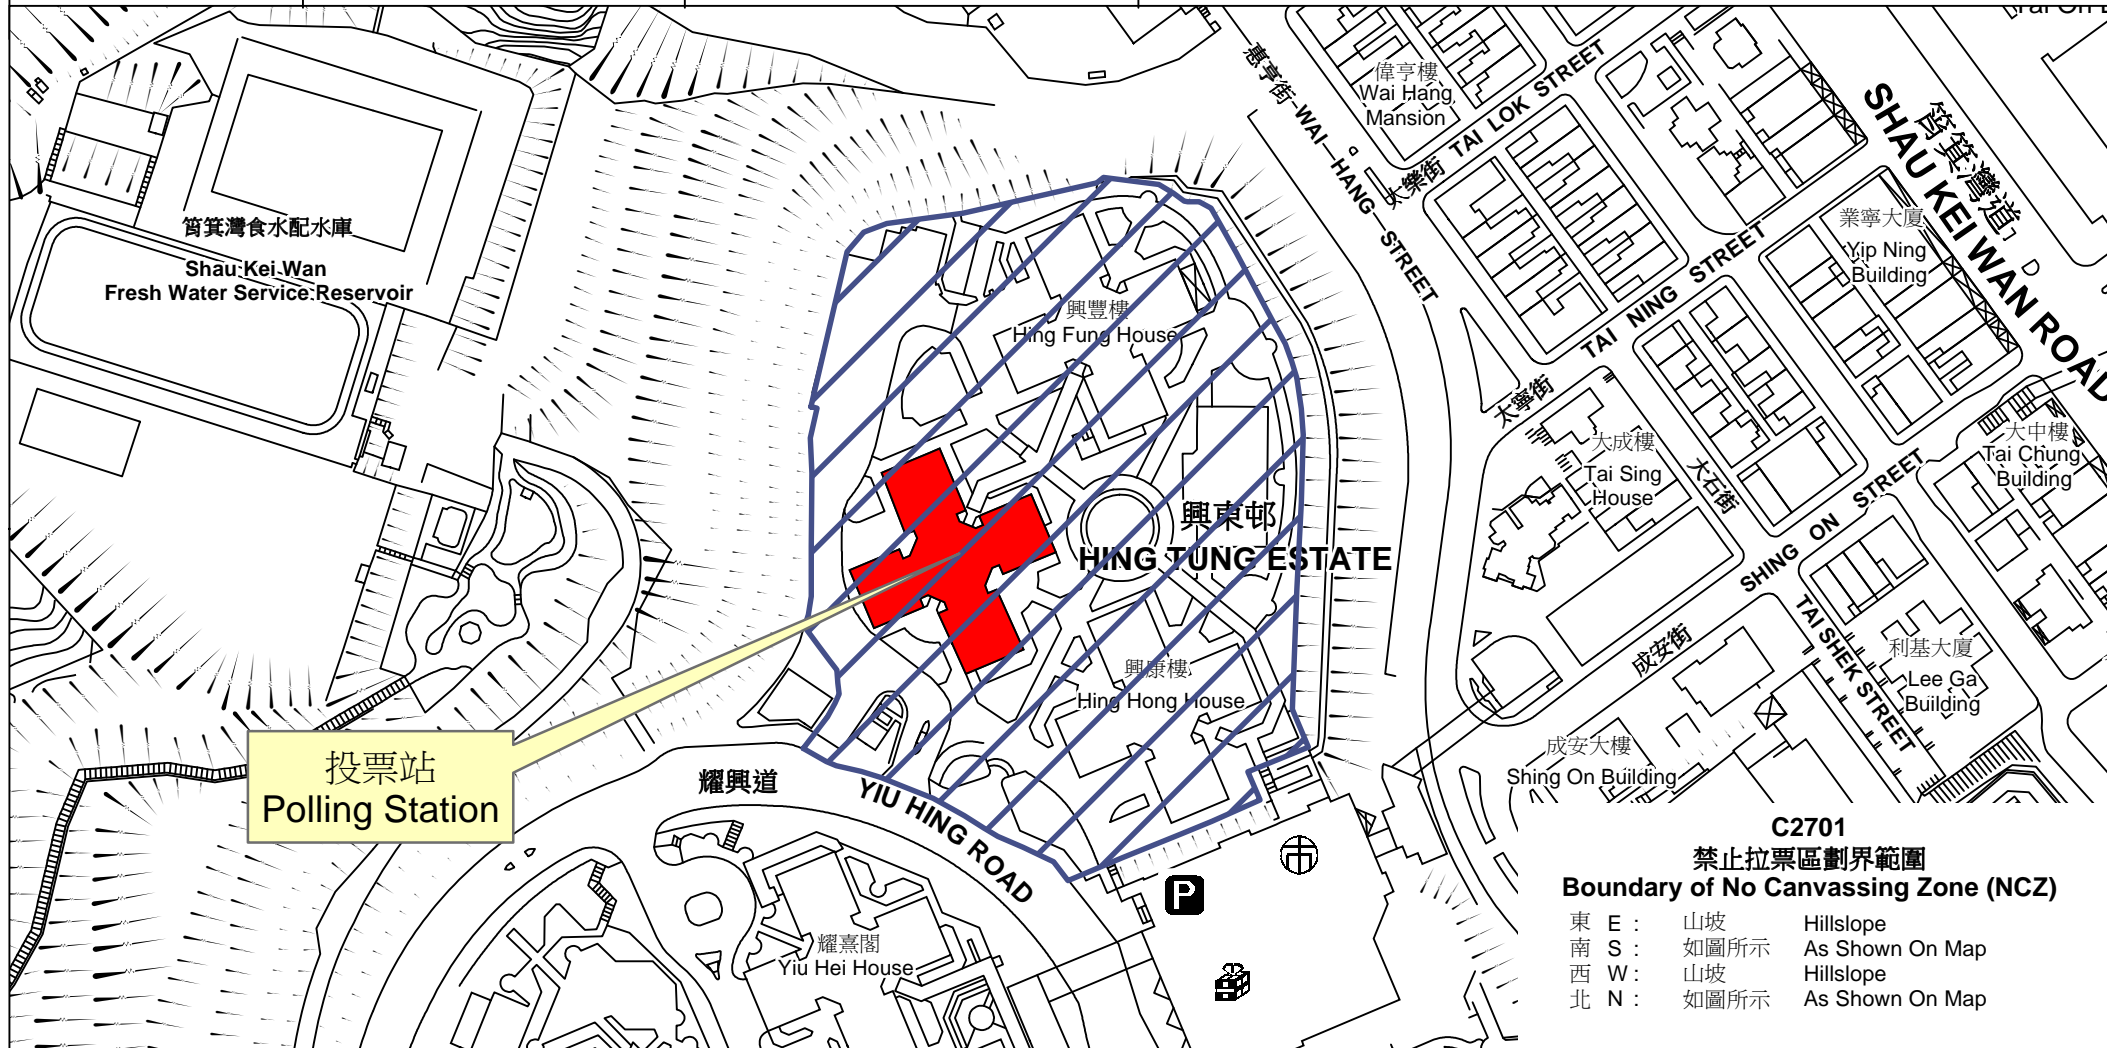

投票站位置圖和禁止拉票區 Polling Station - Location Plan & No Canvassing Zone

投票站編號 Polling Station Code	區議會名稱 Name of District Council	2015年區議會一般選舉選區編號及名稱 Code & Name of Constituency for 2015 District Council Ordinary Election	名稱及地址 Name & Address
C2701	東區 EASTERN	C27 興東 Hing Tung	青松興東幼稚園 香港筲箕灣興東邨興祖樓地下 Ching Chung Hing Tung Kindergarten G/F, Hing Cho House, Hing Tung Estate, Shau Kei Wan, Hong Kong

**C2701
禁止拉票區劃界範圍
Boundary of No Canvassing Zone (NCZ)**

東 E :	山坡	Hillslope
南 S :	如圖所示	As Shown On Map
西 W :	山坡	Hillslope
北 N :	如圖所示	As Shown On Map

 禁止拉票區
No Canvassing Zone