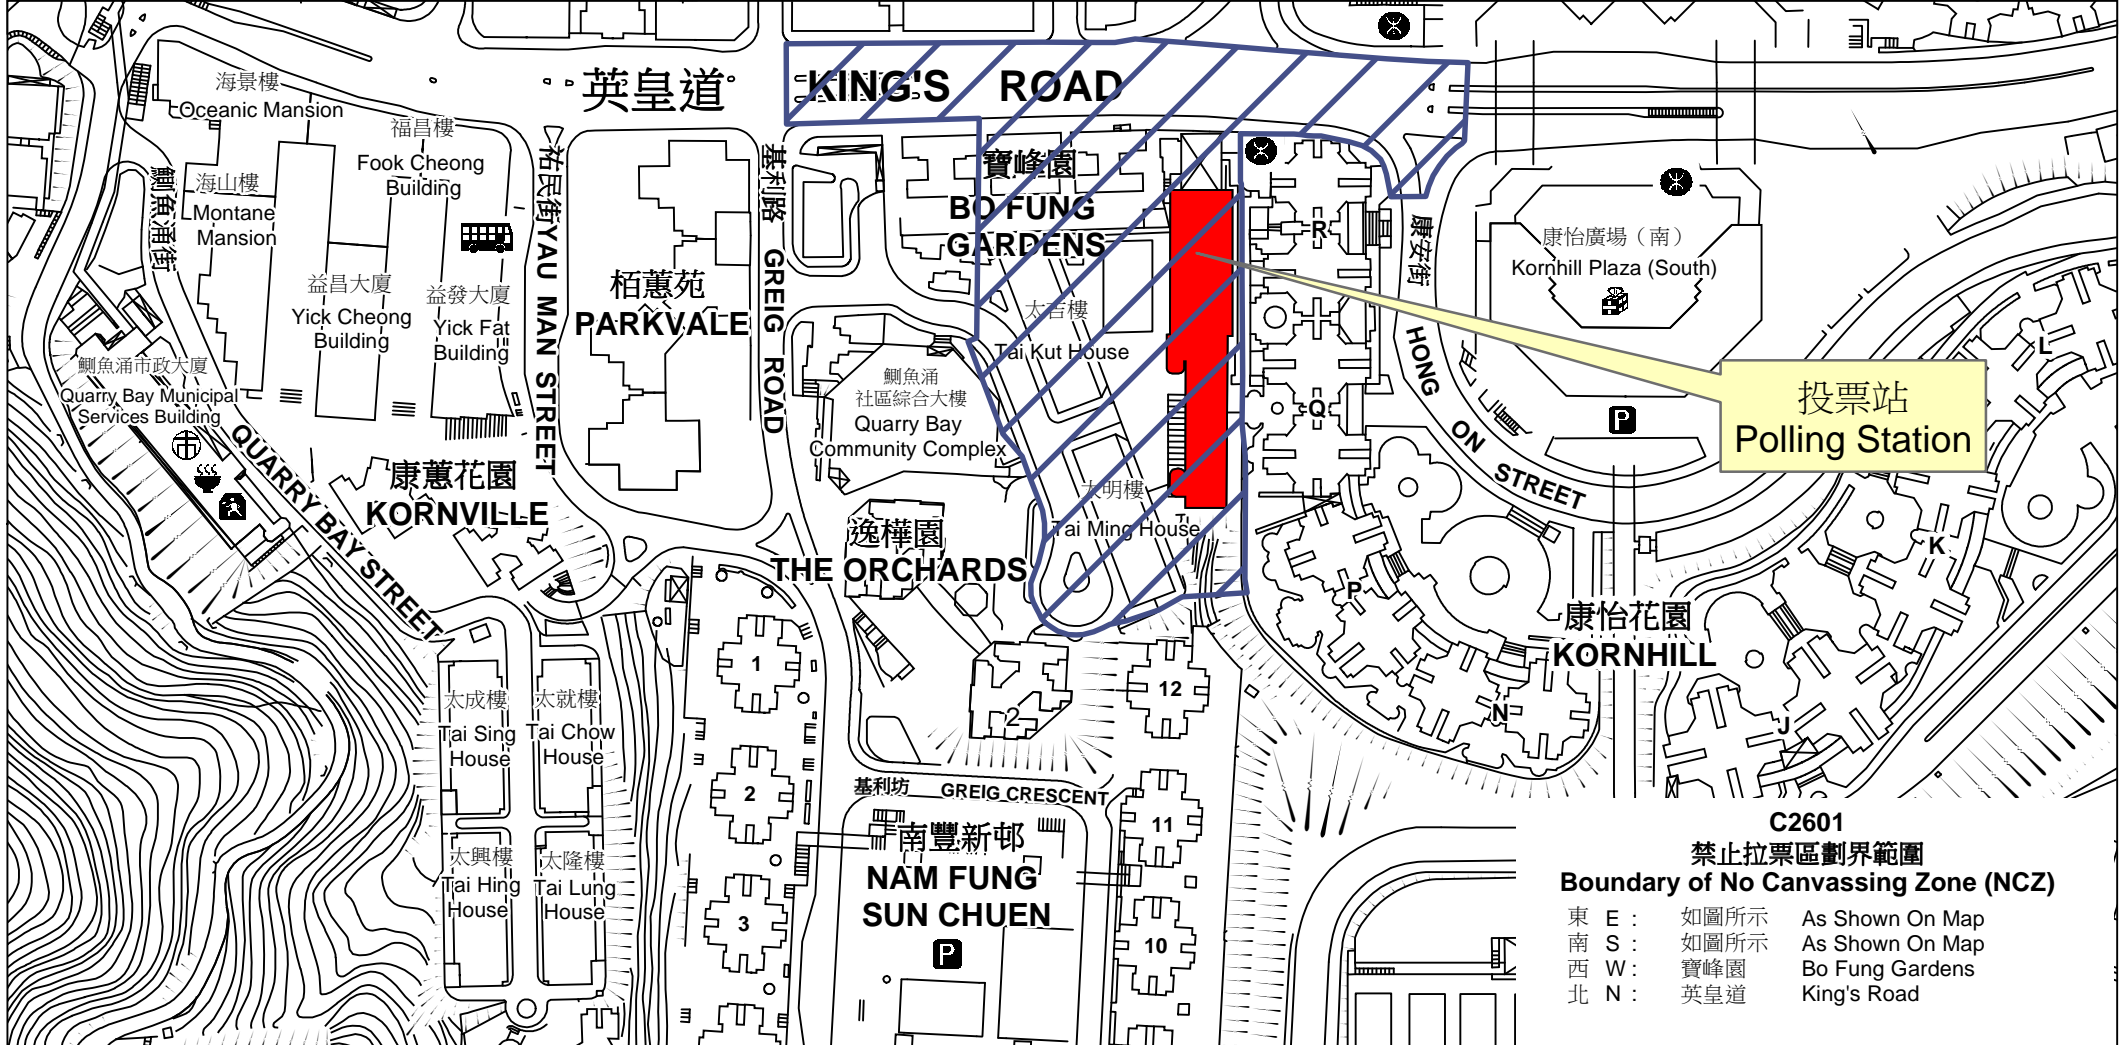

投票站位置圖和禁止拉票區 Polling Station - Location Plan & No Canvassing Zone

投票站編號 Polling Station Code	區議會名稱 Name of District Council	2015年區議會一般選舉選區編號及名稱 Code & Name of Constituency for 2015 District Council Ordinary Election	名稱及地址 Name & Address
C2601	東區 EASTERN	C26 康山 Kornhill Garden	太古小學 香港鰂魚涌英皇道1100號 Taikoo Primary School 1100 King's Road, Quarry Bay, Hong Kong

**C2601
禁止拉票區劃界範圍
Boundary of No Canvassing Zone (NCZ)**

東 E :	如圖所示	As Shown On Map
南 S :	如圖所示	As Shown On Map
西 W :	寶峰園	Bo Fung Gardens
北 N :	英皇道	King's Road

 禁止拉票區
No Canvassing Zone