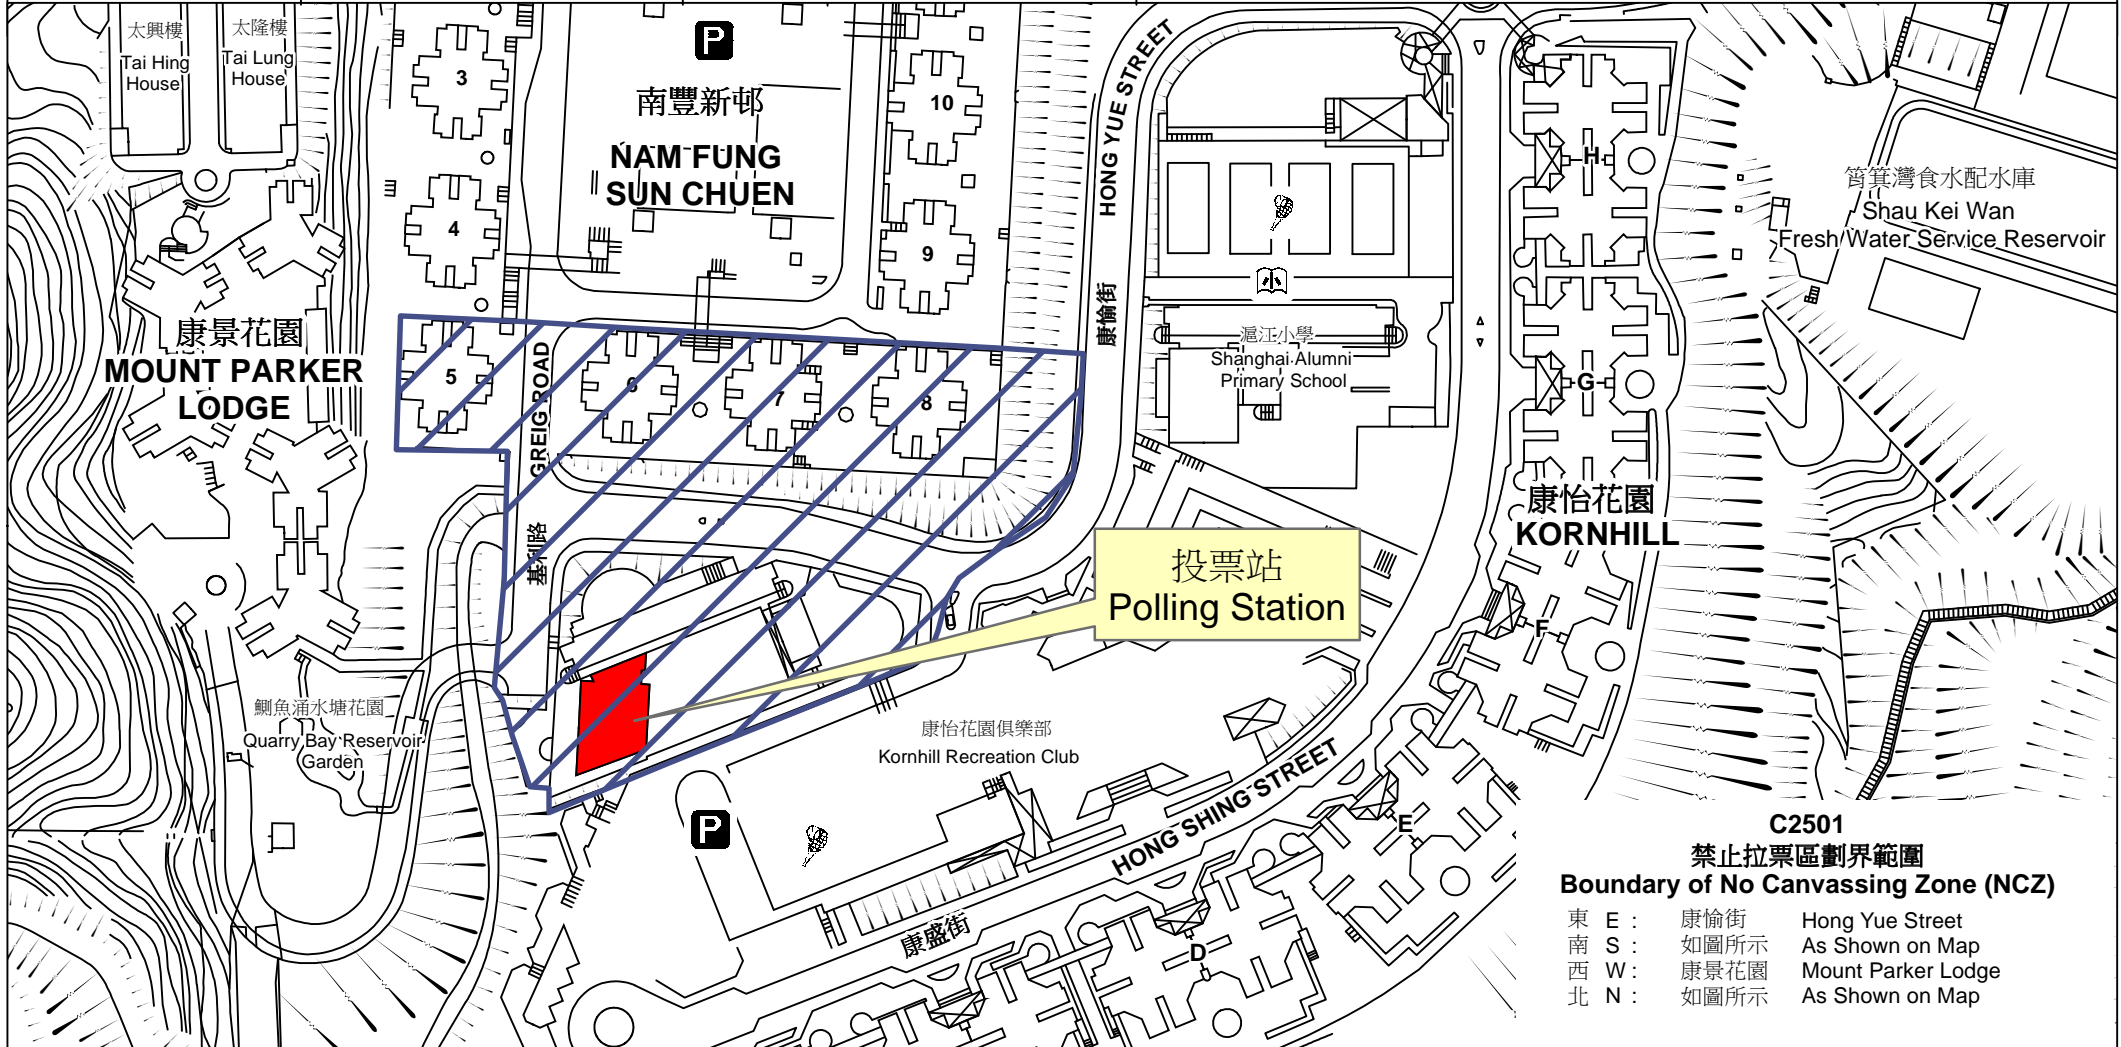

投票站位置圖和禁止拉票區 Polling Station - Location Plan & No Canvassing Zone

| 投票站編號 Polling Station Code | 區議會名稱 Name of District Council | 2015年區議會一般選舉選區編號及名稱 Code & Name of Constituency for 2015 District Council Ordinary Election | 名稱及地址 Name & Address |
|-------------------------------|-----------------------------------|---|--|
| C2501 | 東區 EASTERN | C25 康怡 Kornhill | 佛教中華康山學校 香港鰂魚涌康愉街2號 Buddhist Chung Wah Kornhill Primary School 2 Hong Yue Street, Quarry Bay, Hong Kong |

禁止拉票區
No Canvassing Zone