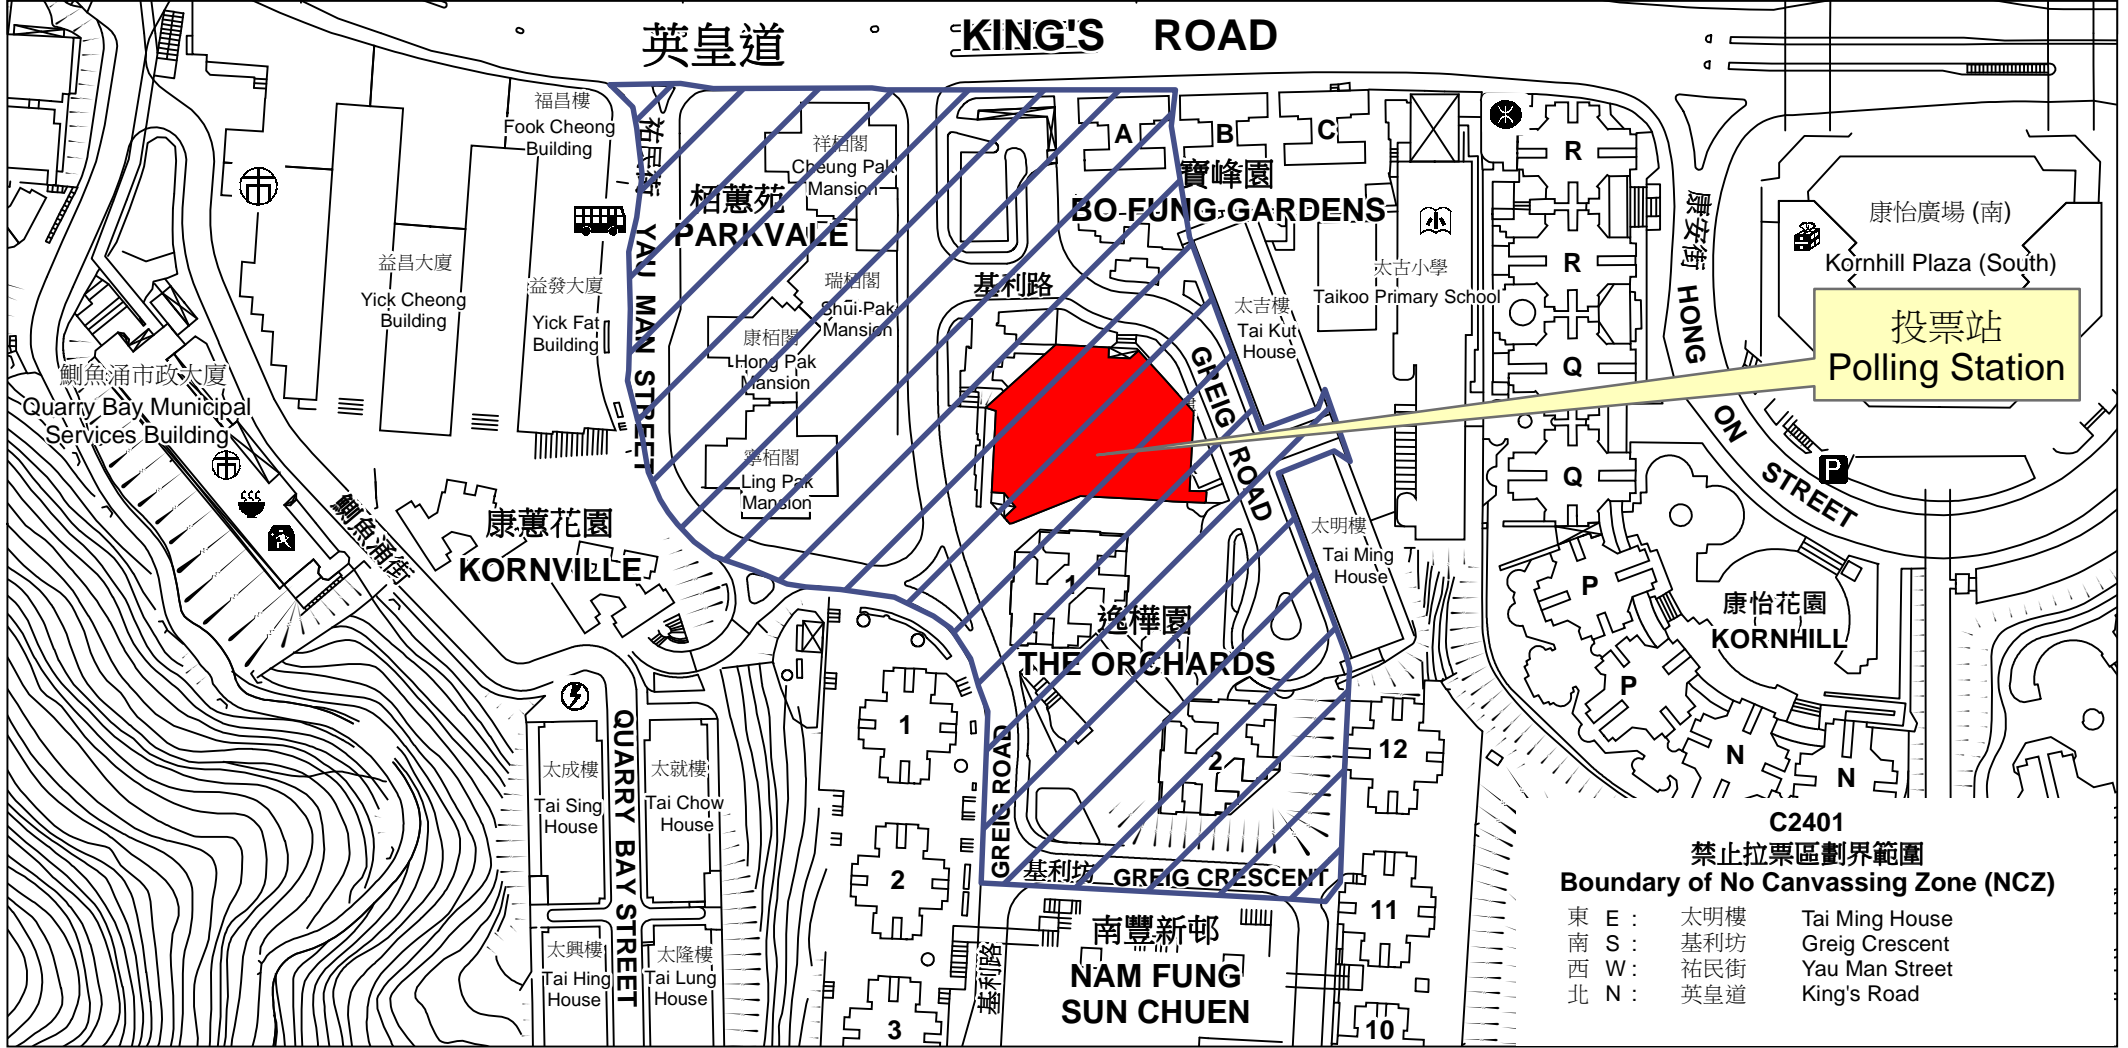

投票站位置圖和禁止拉票區 Polling Station - Location Plan & No Canvassing Zone

投票站編號 Polling Station Code	區議會名稱 Name of District Council	2015年區議會一般選舉選區編號及名稱 Code & Name of Constituency for 2015 District Council Ordinary Election	名稱及地址 Name & Address
C2401	東區 EASTERN	C24 南豐 Nam Fung	鯽魚涌社區會堂 香港鯽魚涌基利路1號鯽魚涌社區綜合大樓地下 Quarry Bay Community Hall G/F, Quarry Bay Community Complex, 1 Greig Road, Quarry Bay, Hong Kong

**C2401
禁止拉票區劃界範圍
Boundary of No Canvassing Zone (NCZ)**

東 E :	太明樓	Tai Ming House
南 S :	基利坊	Greig Crescent
西 W :	祐民街	Yau Man Street
北 N :	英皇道	King's Road

 禁止拉票區
No Canvassing Zone