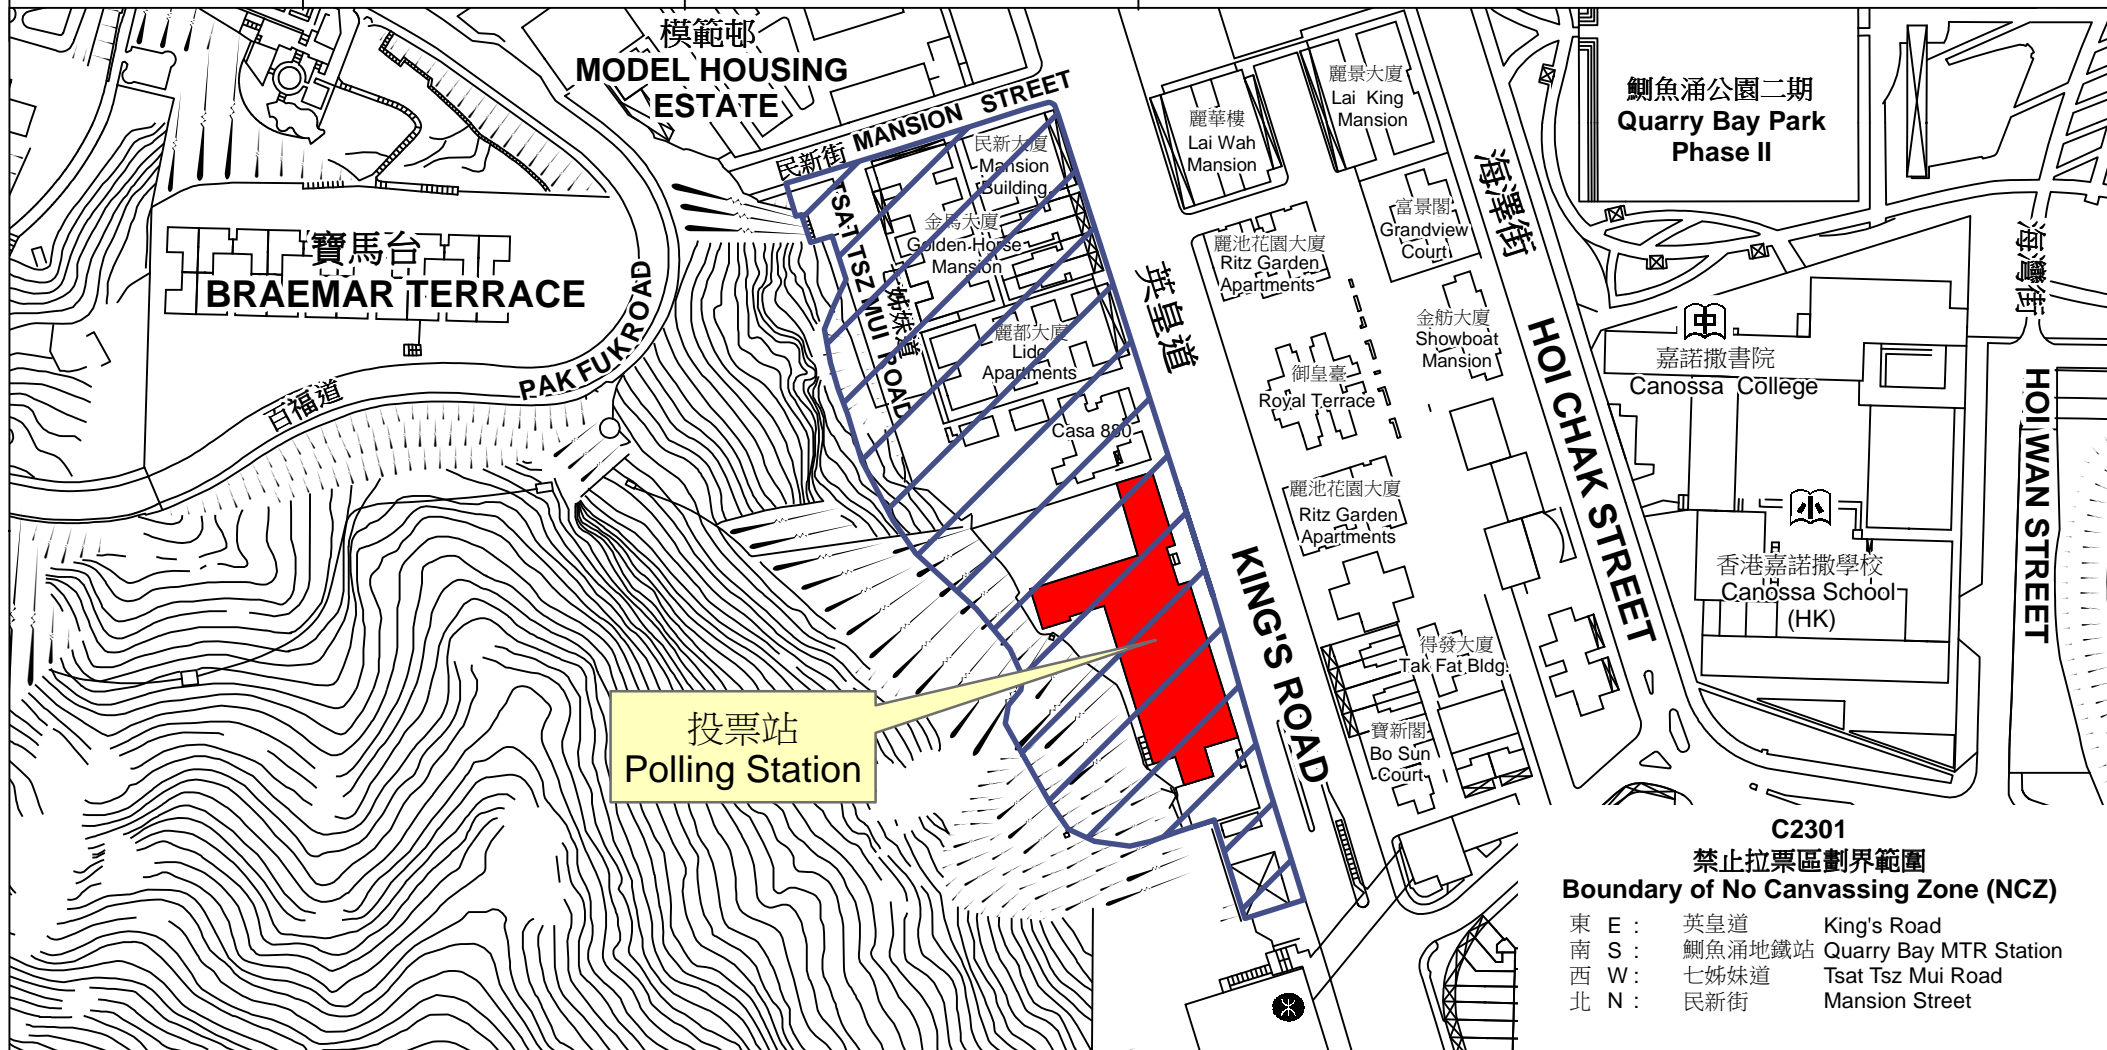

# 投票站位置圖和禁止拉票區 Polling Station - Location Plan & No Canvassing Zone

投票站編號 Polling Station Code	區議會名稱 Name of District Council	2015年區議會一般選舉選區編號及名稱 Code & Name of Constituency for 2015 District Council Ordinary Election	名稱及地址 Name & Address
<b>C2301</b>	<b>東區 EASTERN</b>	<b>C23 鰂魚涌 Quarry Bay</b>	<b>北角官立小學 香港鰂魚涌英皇道888號 North Point Government Primary School 888 King's Road, Quarry Bay, Hong Kong</b>

**C2301**  
**禁止拉票區劃界範圍**  
**Boundary of No Canvassing Zone (NCZ)**

東 E :	英皇道	King's Road
南 S :	鰂魚涌地鐵站	Quarry Bay MTR Station
西 W :	七姊妹道	Tsat Tsz Mui Road
北 N :	民新街	Mansion Street

 禁止拉票區  
No Canvassing Zone