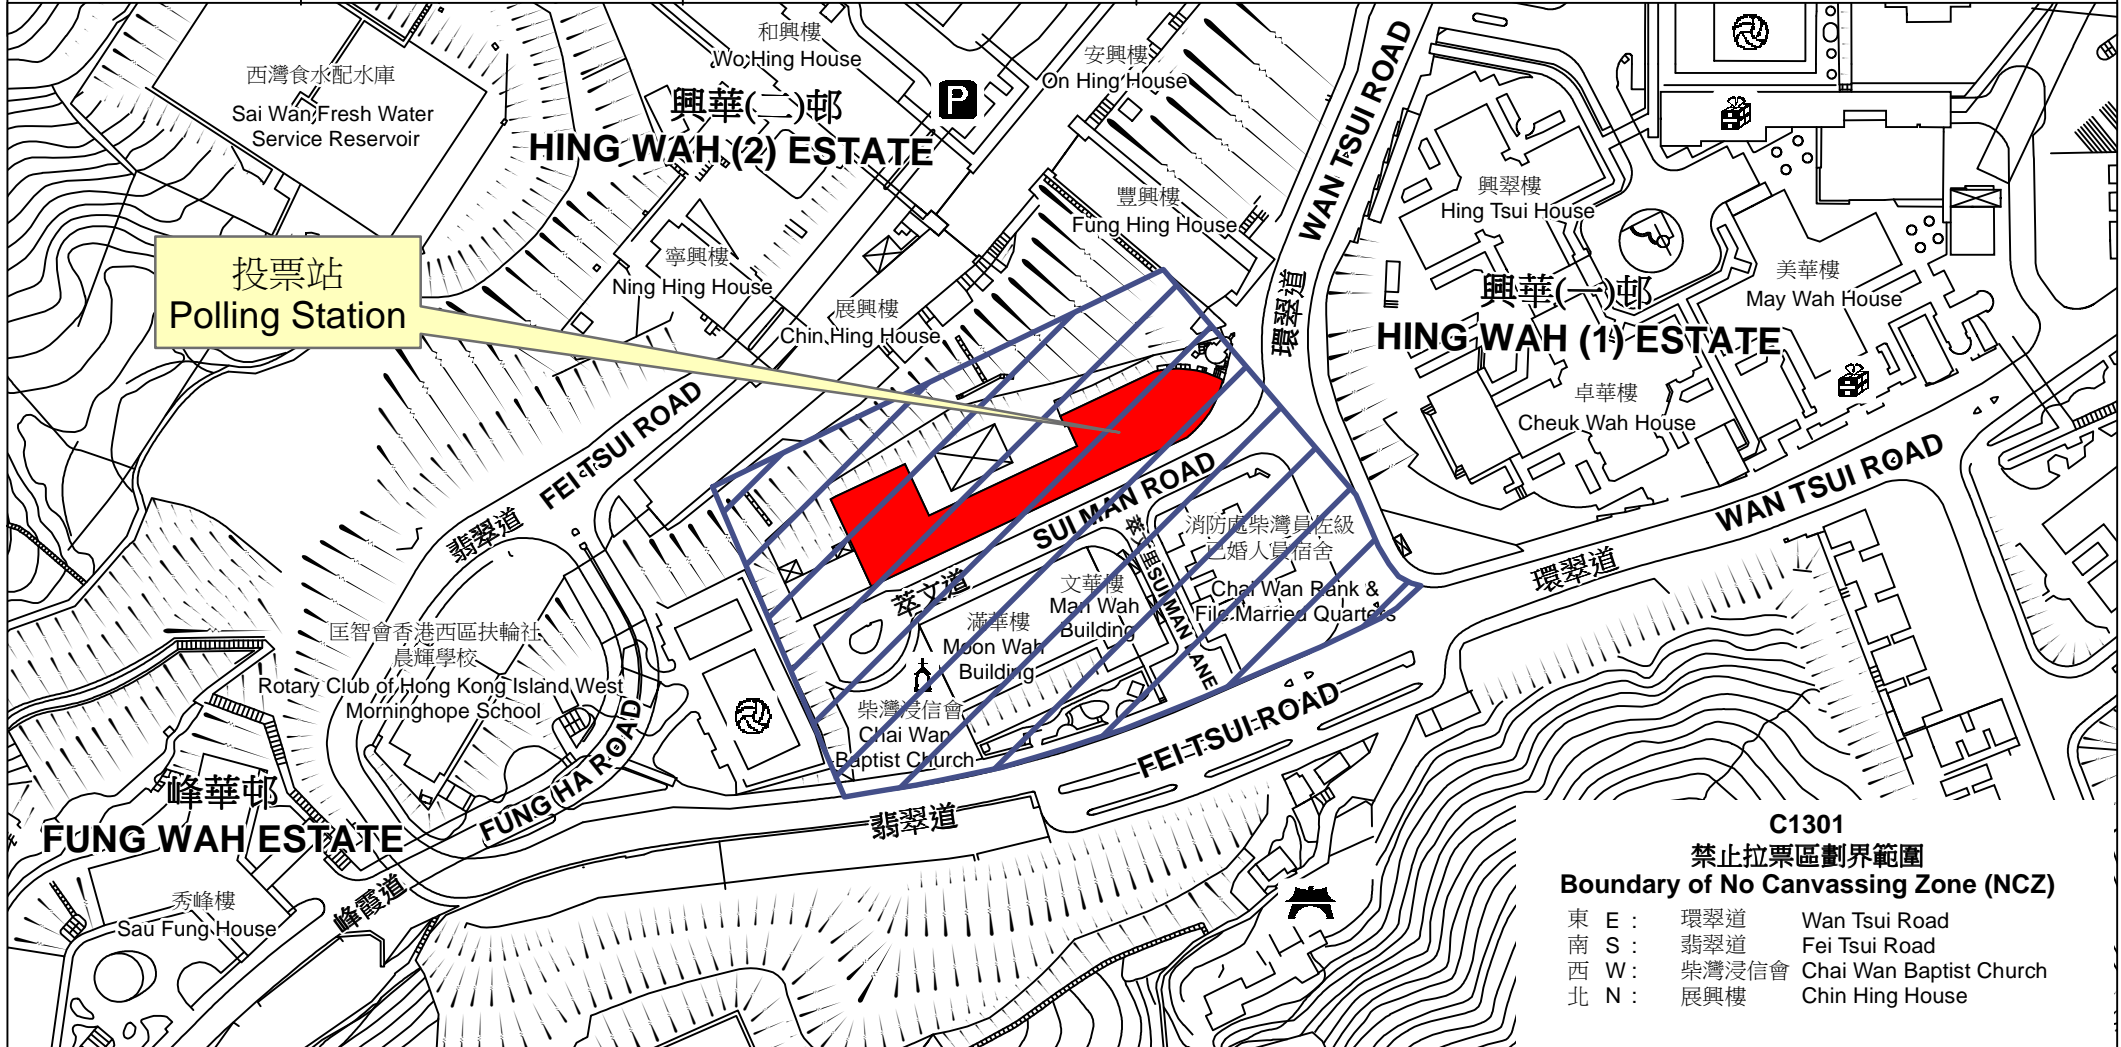

投票站位置圖和禁止拉票區 Polling Station - Location Plan & No Canvassing Zone

投票站編號 Polling Station Code	區議會名稱 Name of District Council	2015年區議會一般選舉選區編號及名稱 Code & Name of Constituency for 2015 District Council Ordinary Election	名稱及地址 Name & Address
C1301	東區 EASTERN	C13 翡翠 Fei Tsui	文理書院 (香港) 香港柴灣萃文道4號 Cognitio College (Hong Kong) 4 Sui Man Road, Chai Wan, Hong Kong

**C1301
禁止拉票區劃界範圍
Boundary of No Canvassing Zone (NCZ)**

東 E :	環翠道	Wan Tsui Road
南 S :	翡翠道	Fei Tsui Road
西 W :	柴灣浸信會	Chai Wan Baptist Church
北 N :	展興樓	Chin Hing House

 禁止拉票區
No Canvassing Zone