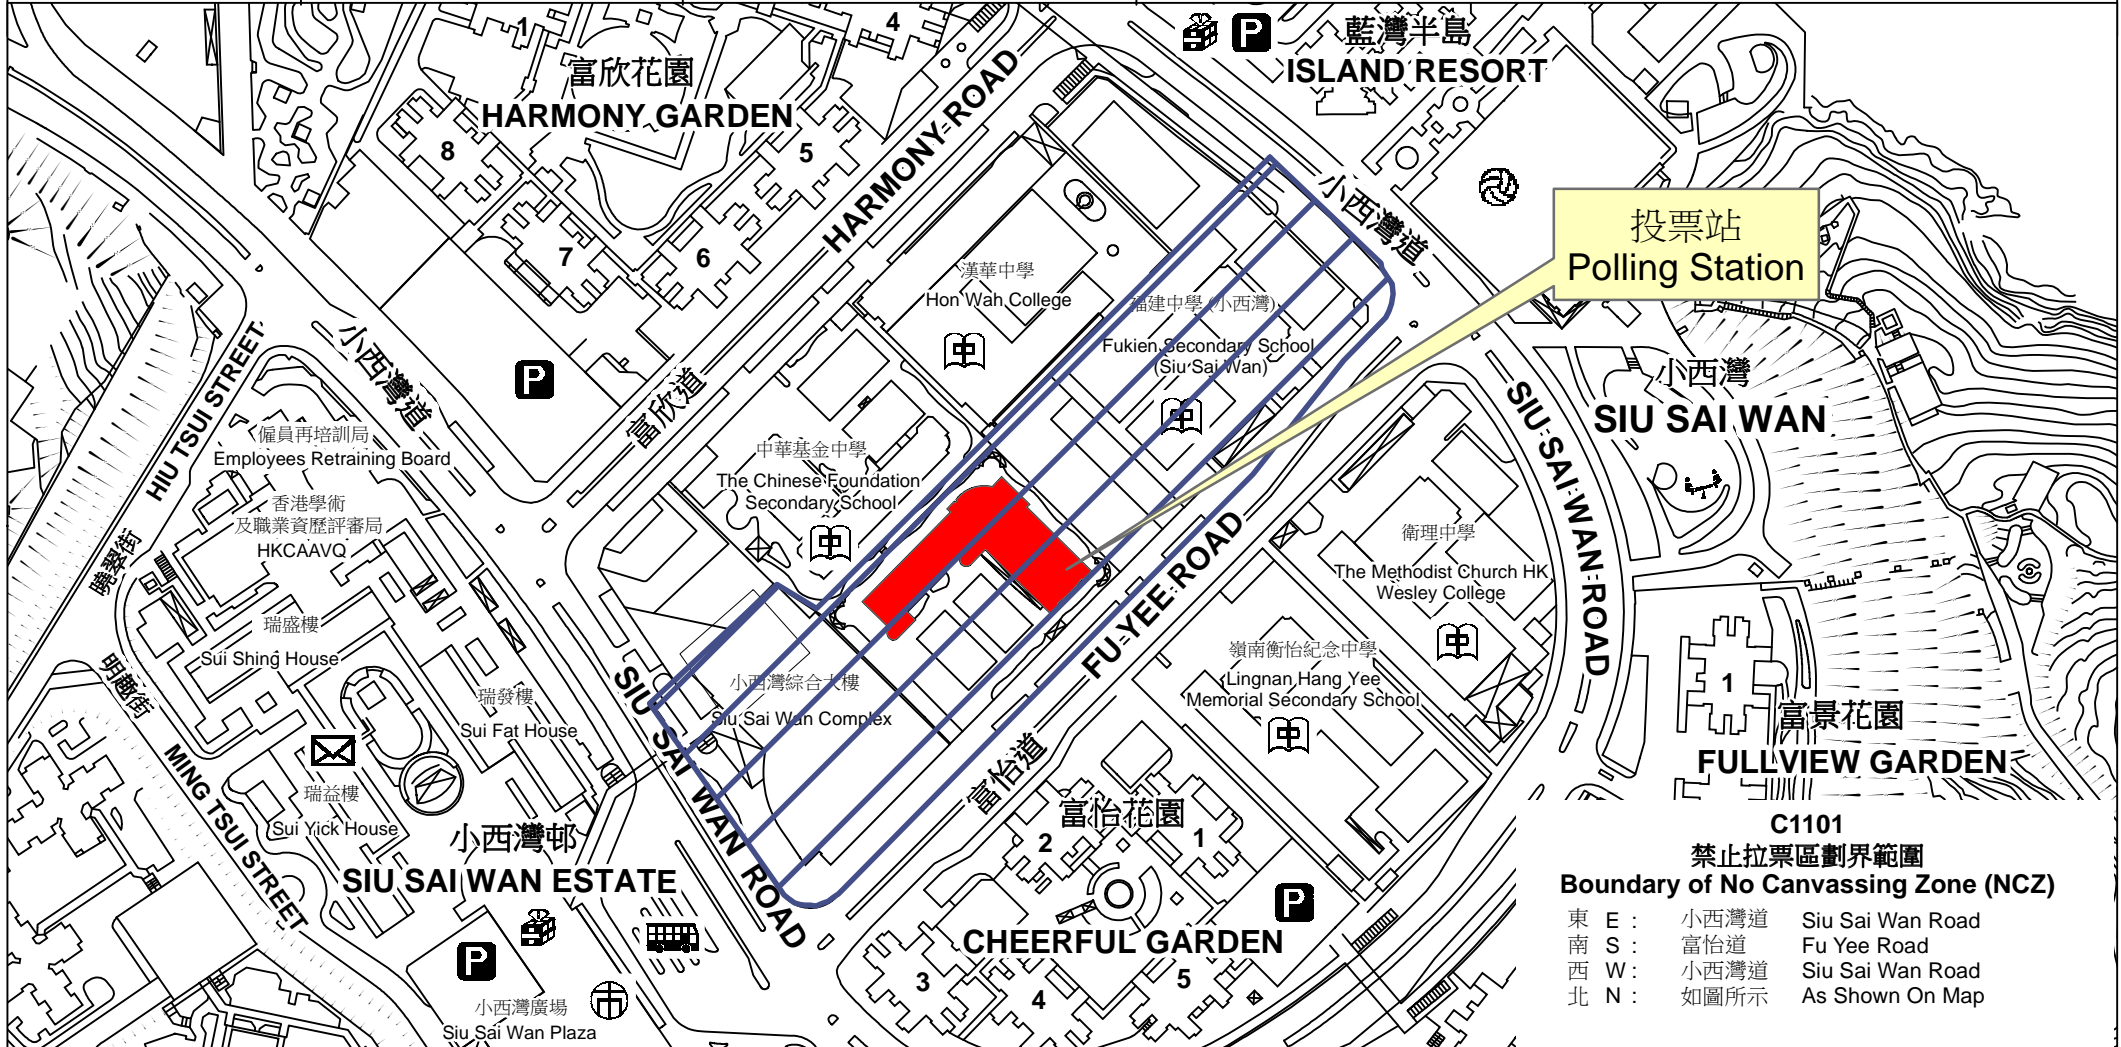

投票站位置圖和禁止拉票區 Polling Station - Location Plan & No Canvassing Zone

投票站編號 Polling Station Code	區議會名稱 Name of District Council	2015年區議會一般選舉選區編號及名稱 Code & Name of Constituency for 2015 District Council Ordinary Election	名稱及地址 Name & Address
C1101	東區 EASTERN	C11 景怡 King Yee	培僑小學 香港柴灣小西灣富怡道12號 Pui Kiu Primary School 12 Fu Yee Road, Siu Sai Wan, Chai Wan, Hong Kong

C1101
禁止拉票區劃界範圍
Boundary of No Canvassing Zone (NCZ)

東 E :	小西灣道	Siu Sai Wan Road
南 S :	富怡道	Fu Yee Road
西 W :	小西灣道	Siu Sai Wan Road
北 N :	如圖所示	As Shown On Map

 禁止拉票區
No Canvassing Zone