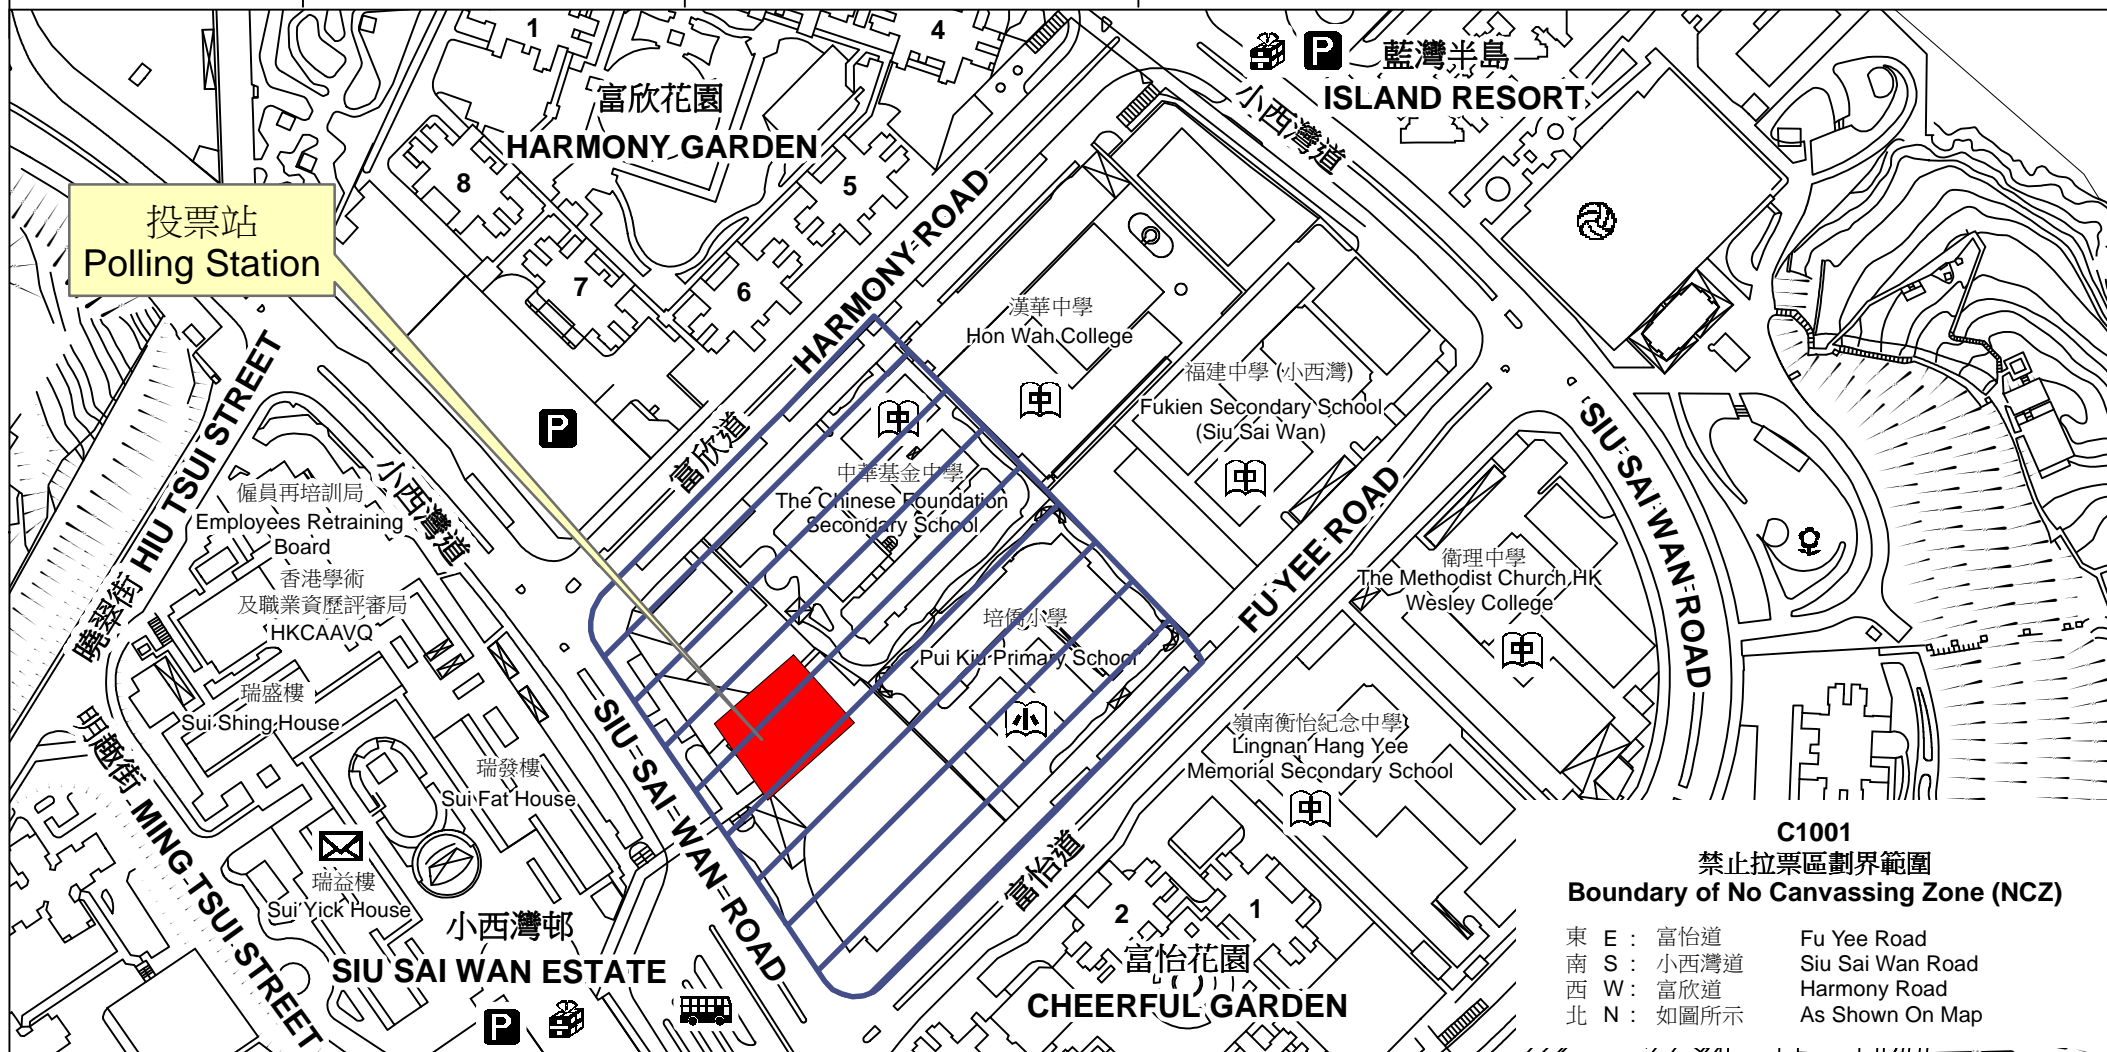

投票站位置圖和禁止拉票區 Polling Station - Location Plan & No Canvassing Zone

投票站編號 Polling Station Code	區議會名稱 Name of District Council	2015年區議會一般選舉選區編號及名稱 Code & Name of Constituency for 2015 District Council Ordinary Election	名稱及地址 Name & Address
C1001	東區 EASTERN	C10 小西灣 Siu Sai Wan	小西灣社區會堂 香港柴灣小西灣道15號小西灣綜合大樓地下 Siu Sai Wan Community Hall G/F, Siu Sai Wan Complex, 15 Siu Sai Wan Road, Chai Wan, Hong Kong

禁止拉票區
No Canvassing Zone