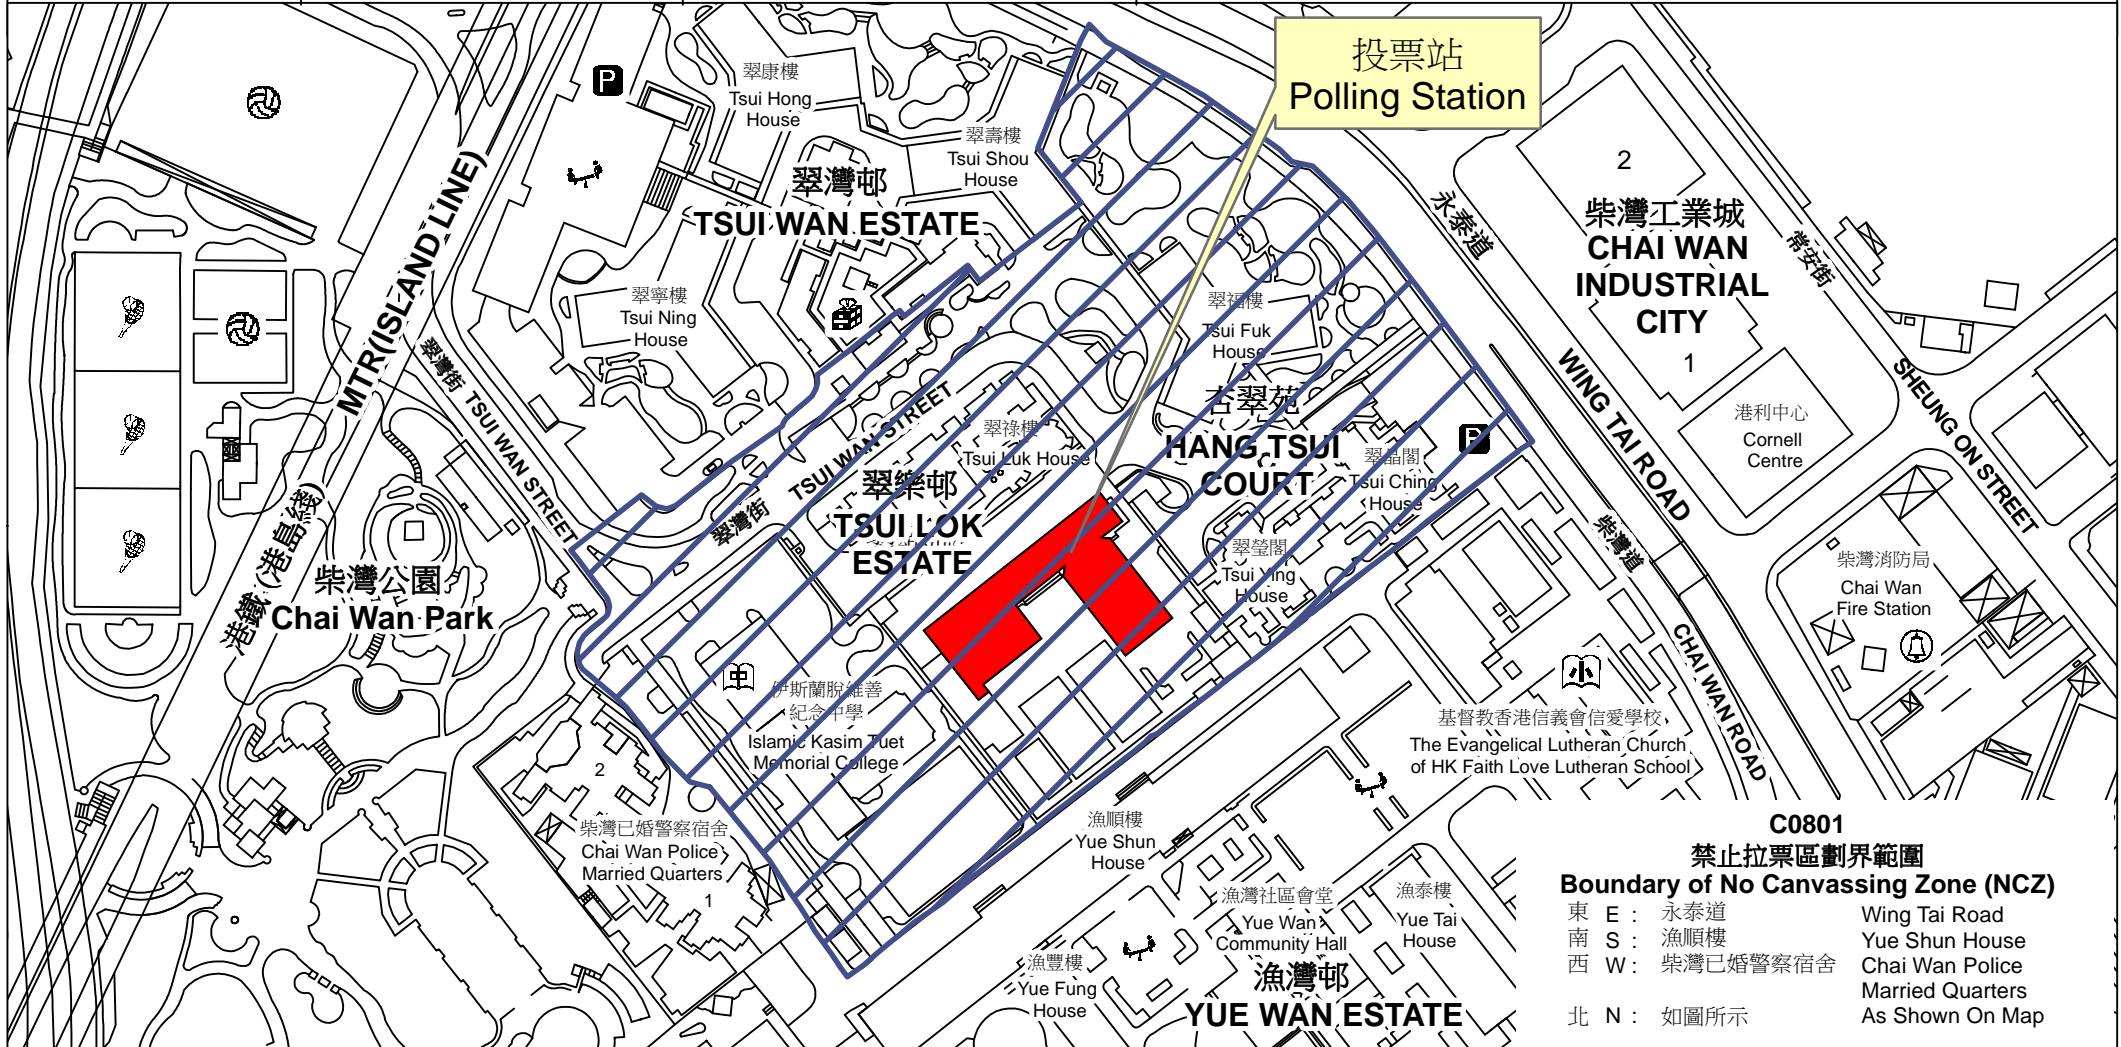

投票站位置圖和禁止拉票區 Polling Station - Location Plan & No Canvassing Zone

投票站編號 Polling Station Code	區議會名稱 Name of District Council	2015年區議會一般選舉選區編號及名稱 Code & Name of Constituency for 2015 District Council Ordinary Election	名稱及地址 Name & Address
C0801	東區 EASTERN	C08 翠灣 Tsui Wan	聖公會李福慶中學 香港柴灣翠灣街翠灣邨 SKH Li Fook Hing Secondary School Tsui Wan Estate, Tsui Wan Street, Chai Wan, Hong Kong

C0801
禁止拉票區劃界範圍
Boundary of No Canvassing Zone (NCZ)
 東 E : 永泰道 Wing Tai Road
 南 S : 漁順樓 Yue Shun House
 西 W : 柴灣已婚警察宿舍 Chai Wan Police Married Quarters
 北 N : 如圖所示 As Shown On Map

 禁止拉票區
No Canvassing Zone