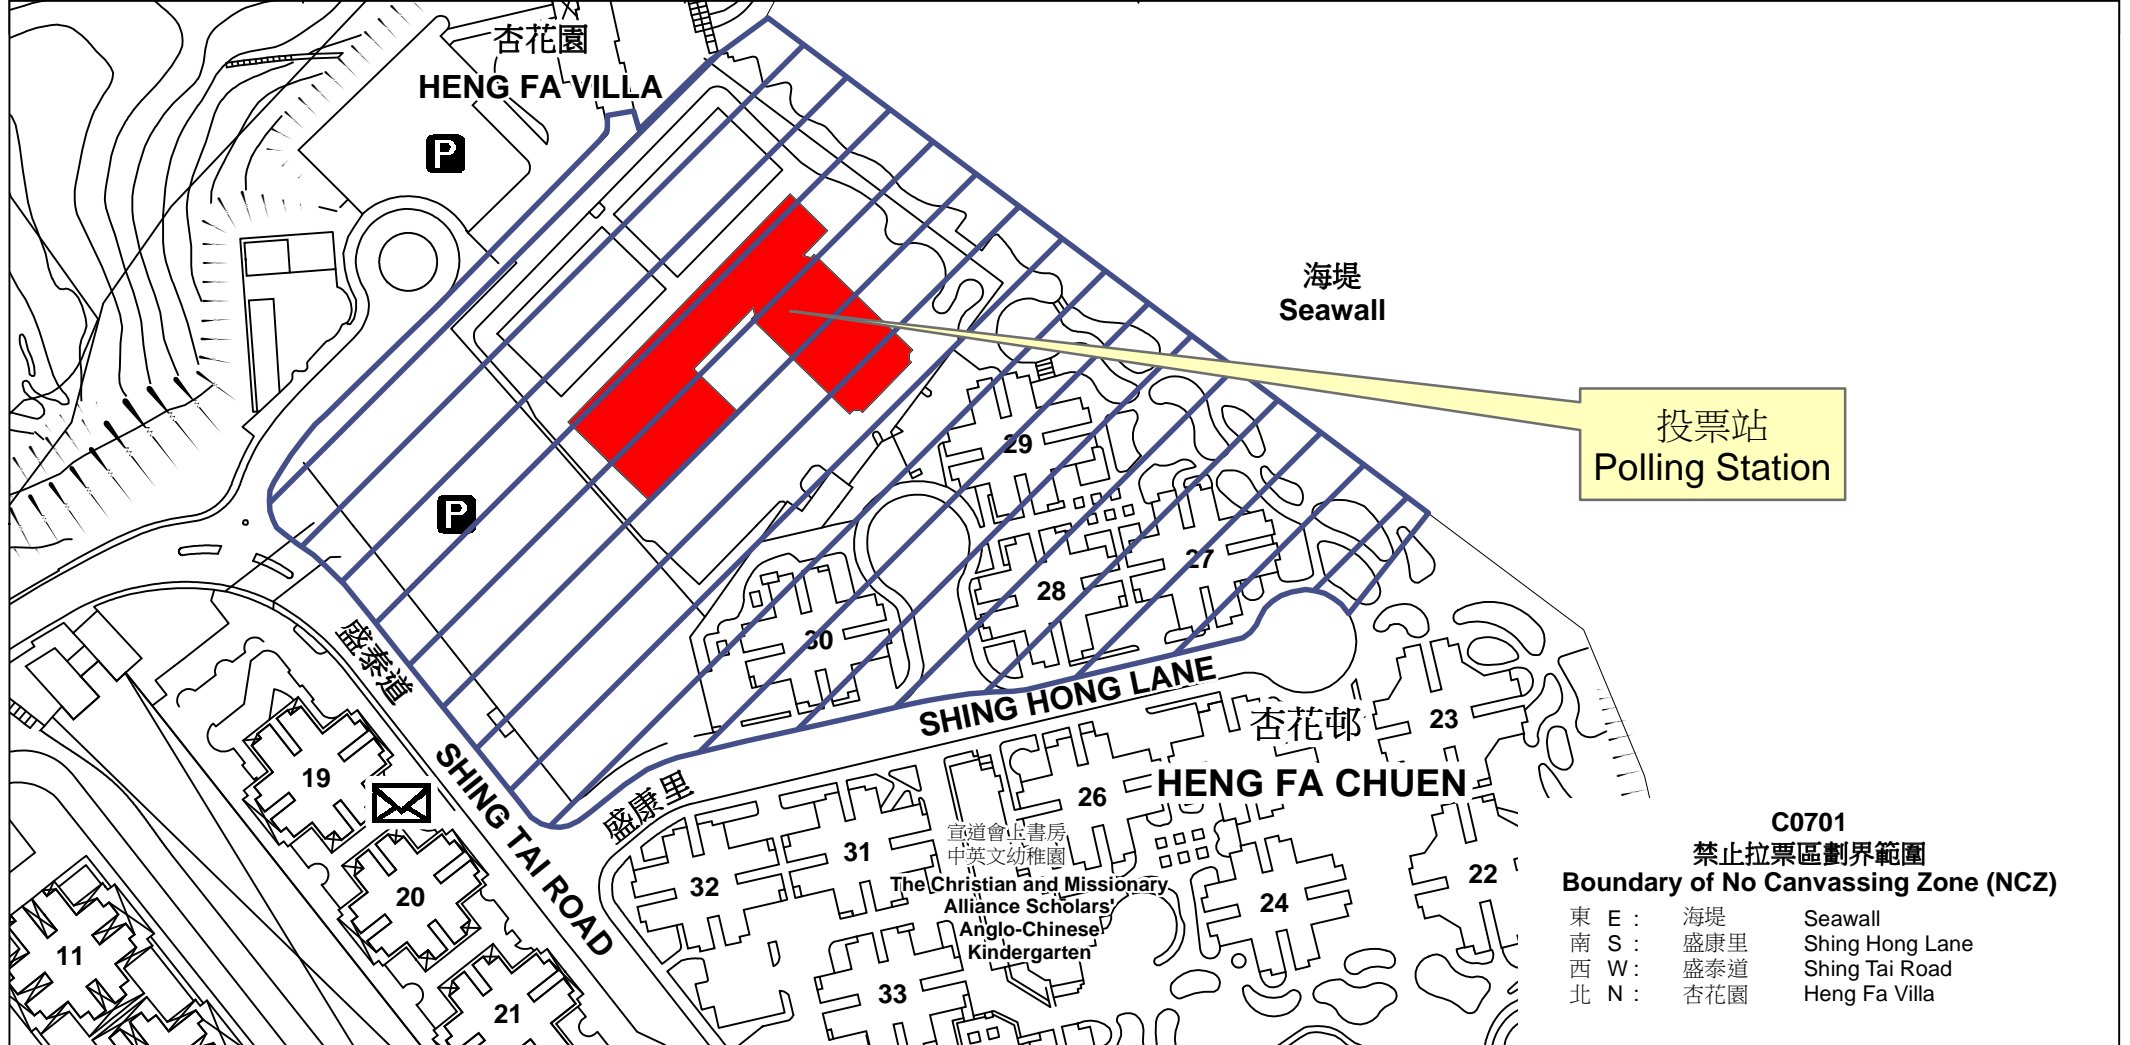

投票站位置圖和禁止拉票區 Polling Station - Location Plan & No Canvassing Zone

投票站編號 Polling Station Code	區議會名稱 Name of District Council	2015年區議會一般選舉選區編號及名稱 Code & Name of Constituency for 2015 District Council Ordinary Election	名稱及地址 Name & Address
C0701	東區 EASTERN	C07 杏花邨 Heng Fa Chuen	嶺南中學 香港杏花邨盛康里6號 Lingnan Secondary School 6 Shing Hong Lane, Heng Fa Chuen, Hong Kong

C0701
禁止拉票區劃界範圍
Boundary of No Canvassing Zone (NCZ)

東 E :	海堤	Seawall
南 S :	盛康里	Shing Hong Lane
西 W :	盛泰道	Shing Tai Road
北 N :	杏花園	Heng Fa Villa

 禁止拉票區
No Canvassing Zone