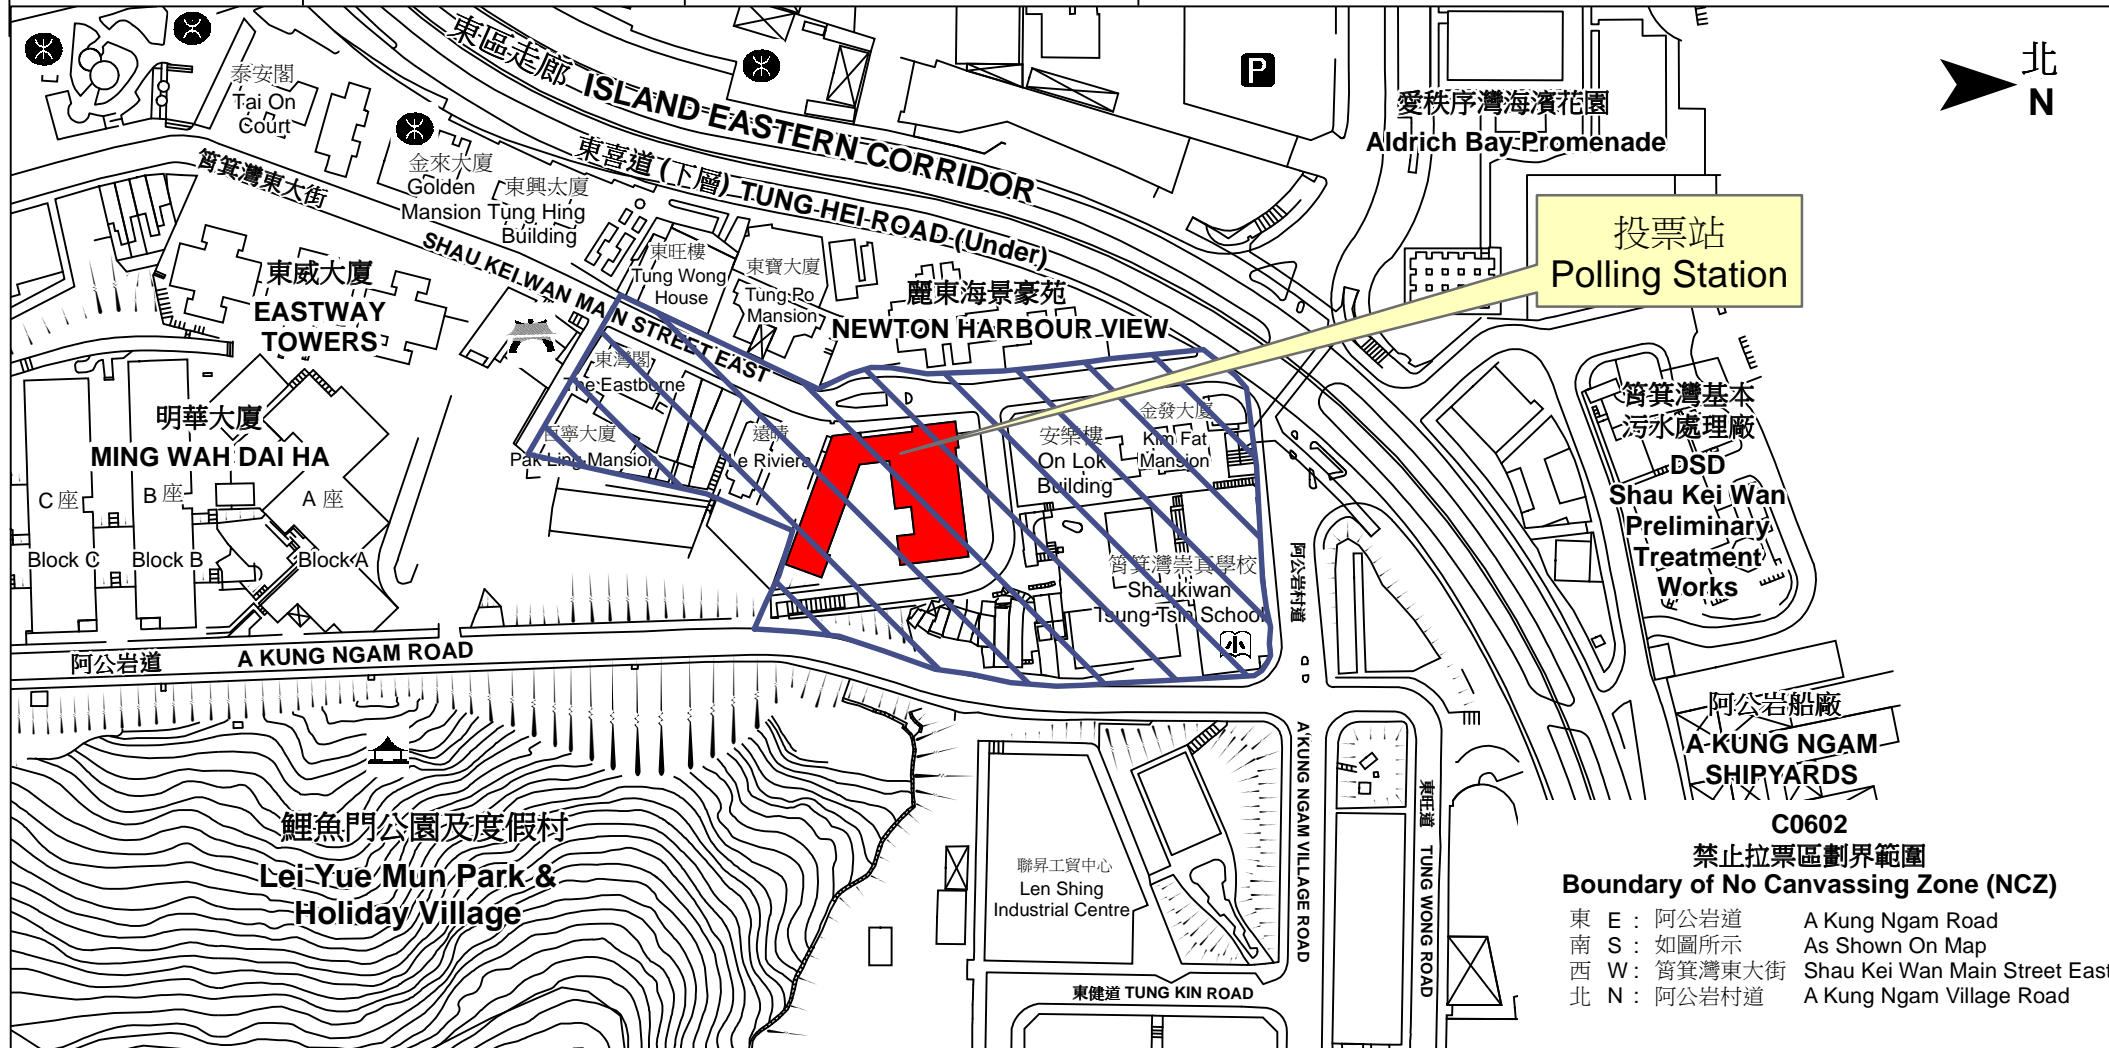

投票站位置圖和禁止拉票區 Polling Station - Location Plan & No Canvassing Zone

投票站編號 Polling Station Code	區議會名稱 Name of District Council	2015年區議會一般選舉選區編號及名稱 Code & Name of Constituency for 2015 District Council Ordinary Election	名稱及地址 Name & Address
C0602	東區 EASTERN	C06 阿公岩 A Kung Ngam	筲箕灣官立小學 香港筲箕灣筲箕灣東大街19號 Shau Kei Wan Government Primary School 19 Shau Kei Wan Main Street East, Shau Kei Wan, Hong Kong

**C0602
禁止拉票區劃界範圍
Boundary of No Canvassing Zone (NCZ)**

- 東 E : 阿公岩道 A Kung Ngam Road
- 南 S : 如圖所示 As Shown On Map
- 西 W : 筲箕灣東大街 Shau Kei Wan Main Street East
- 北 N : 阿公岩村道 A Kung Ngam Village Road

 禁止拉票區
No Canvassing Zone