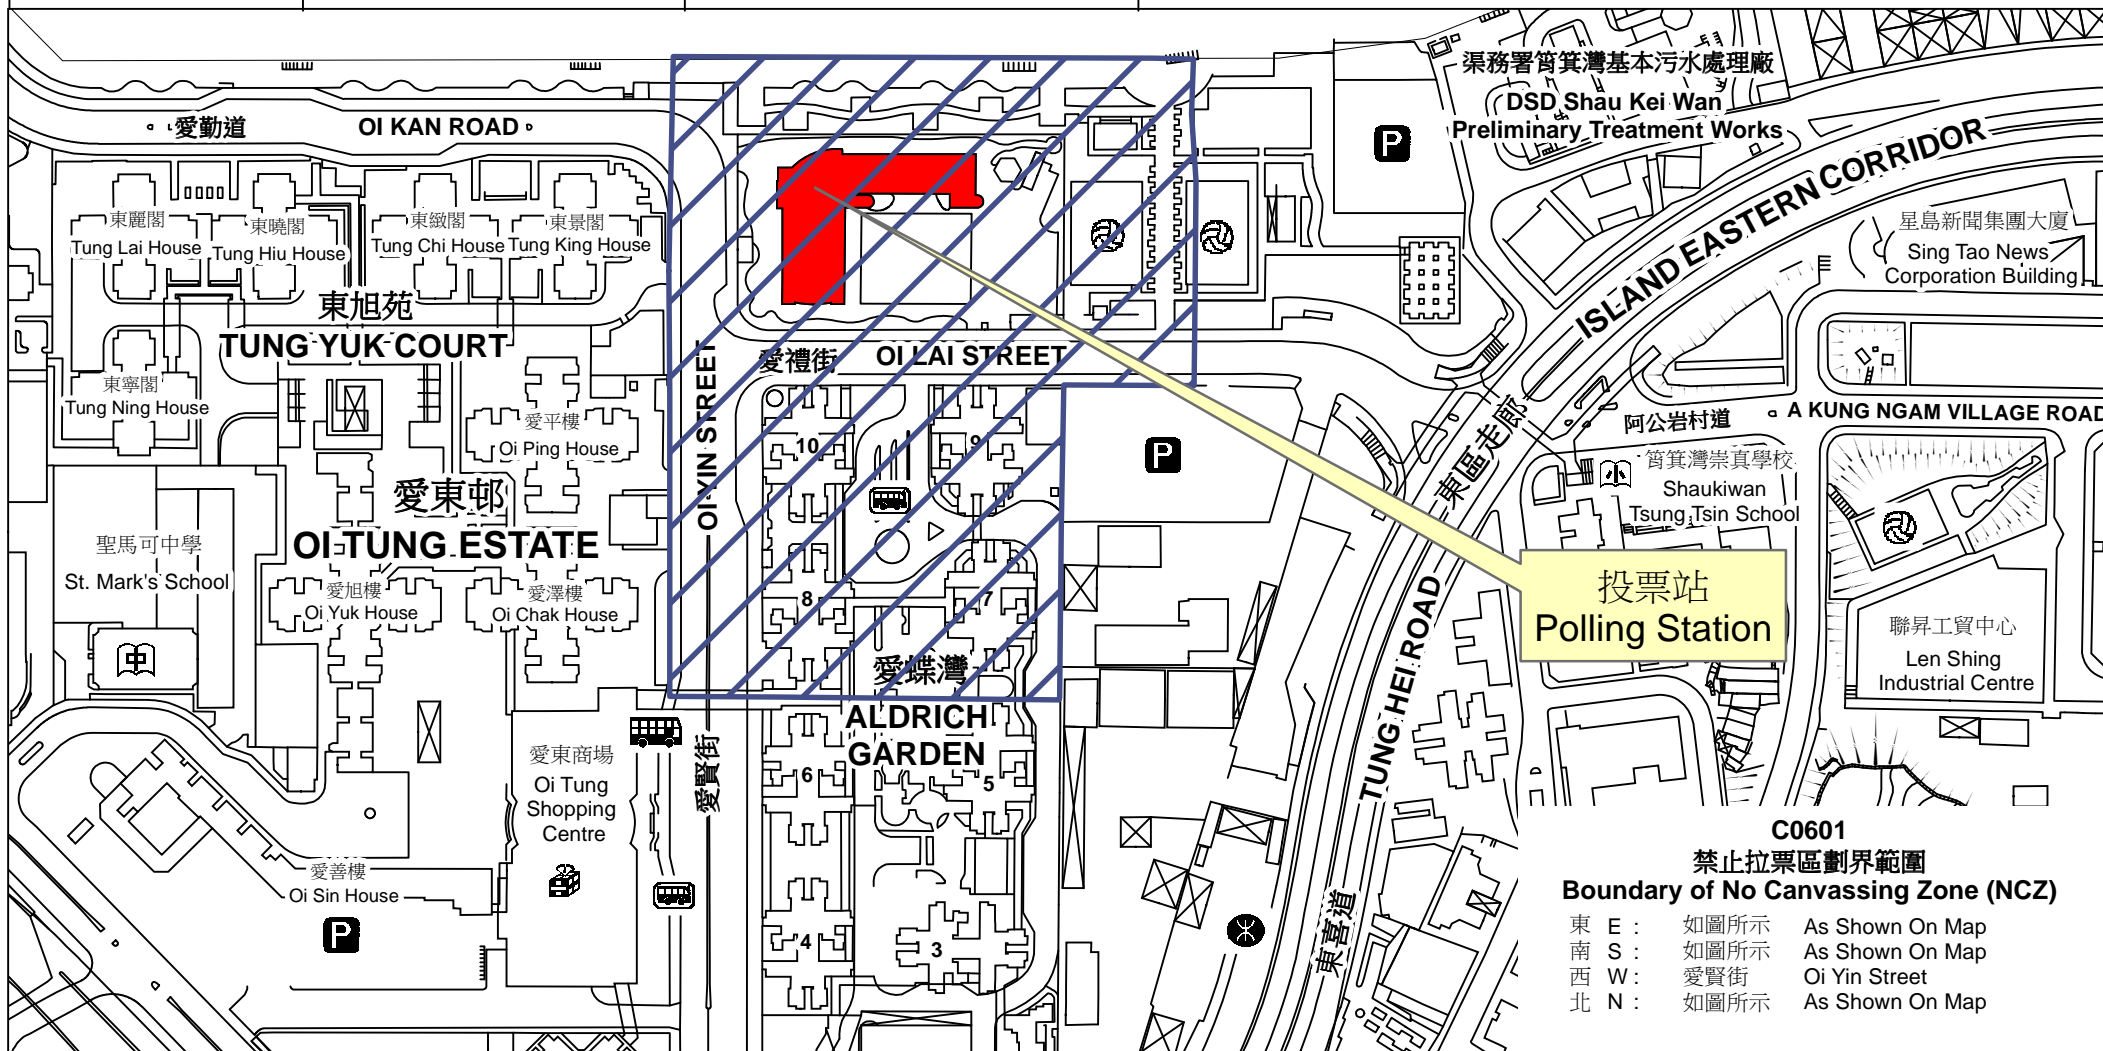

投票站位置圖和禁止拉票區 Polling Station - Location Plan & No Canvassing Zone

投票站編號 Polling Station Code	區議會名稱 Name of District Council	2015年區議會一般選舉選區編號及名稱 Code & Name of Constituency for 2015 District Council Ordinary Election	名稱及地址 Name & Address
C0601	東區 EASTERN	C06 阿公岩 A Kung Ngam	愛秩序灣官立小學 香港筲箕灣愛禮街1號 Aldrich Bay Government Primary School 1 Oi Lai Street, Shau Kei Wan, Hong Kong

投票站
Polling Station

C0601
禁止拉票區劃界範圍
Boundary of No Canvassing Zone (NCZ)

東 E :	如圖所示	As Shown On Map
南 S :	如圖所示	As Shown On Map
西 W :	愛賢街	Oi Yin Street
北 N :	如圖所示	As Shown On Map

 禁止拉票區
No Canvassing Zone