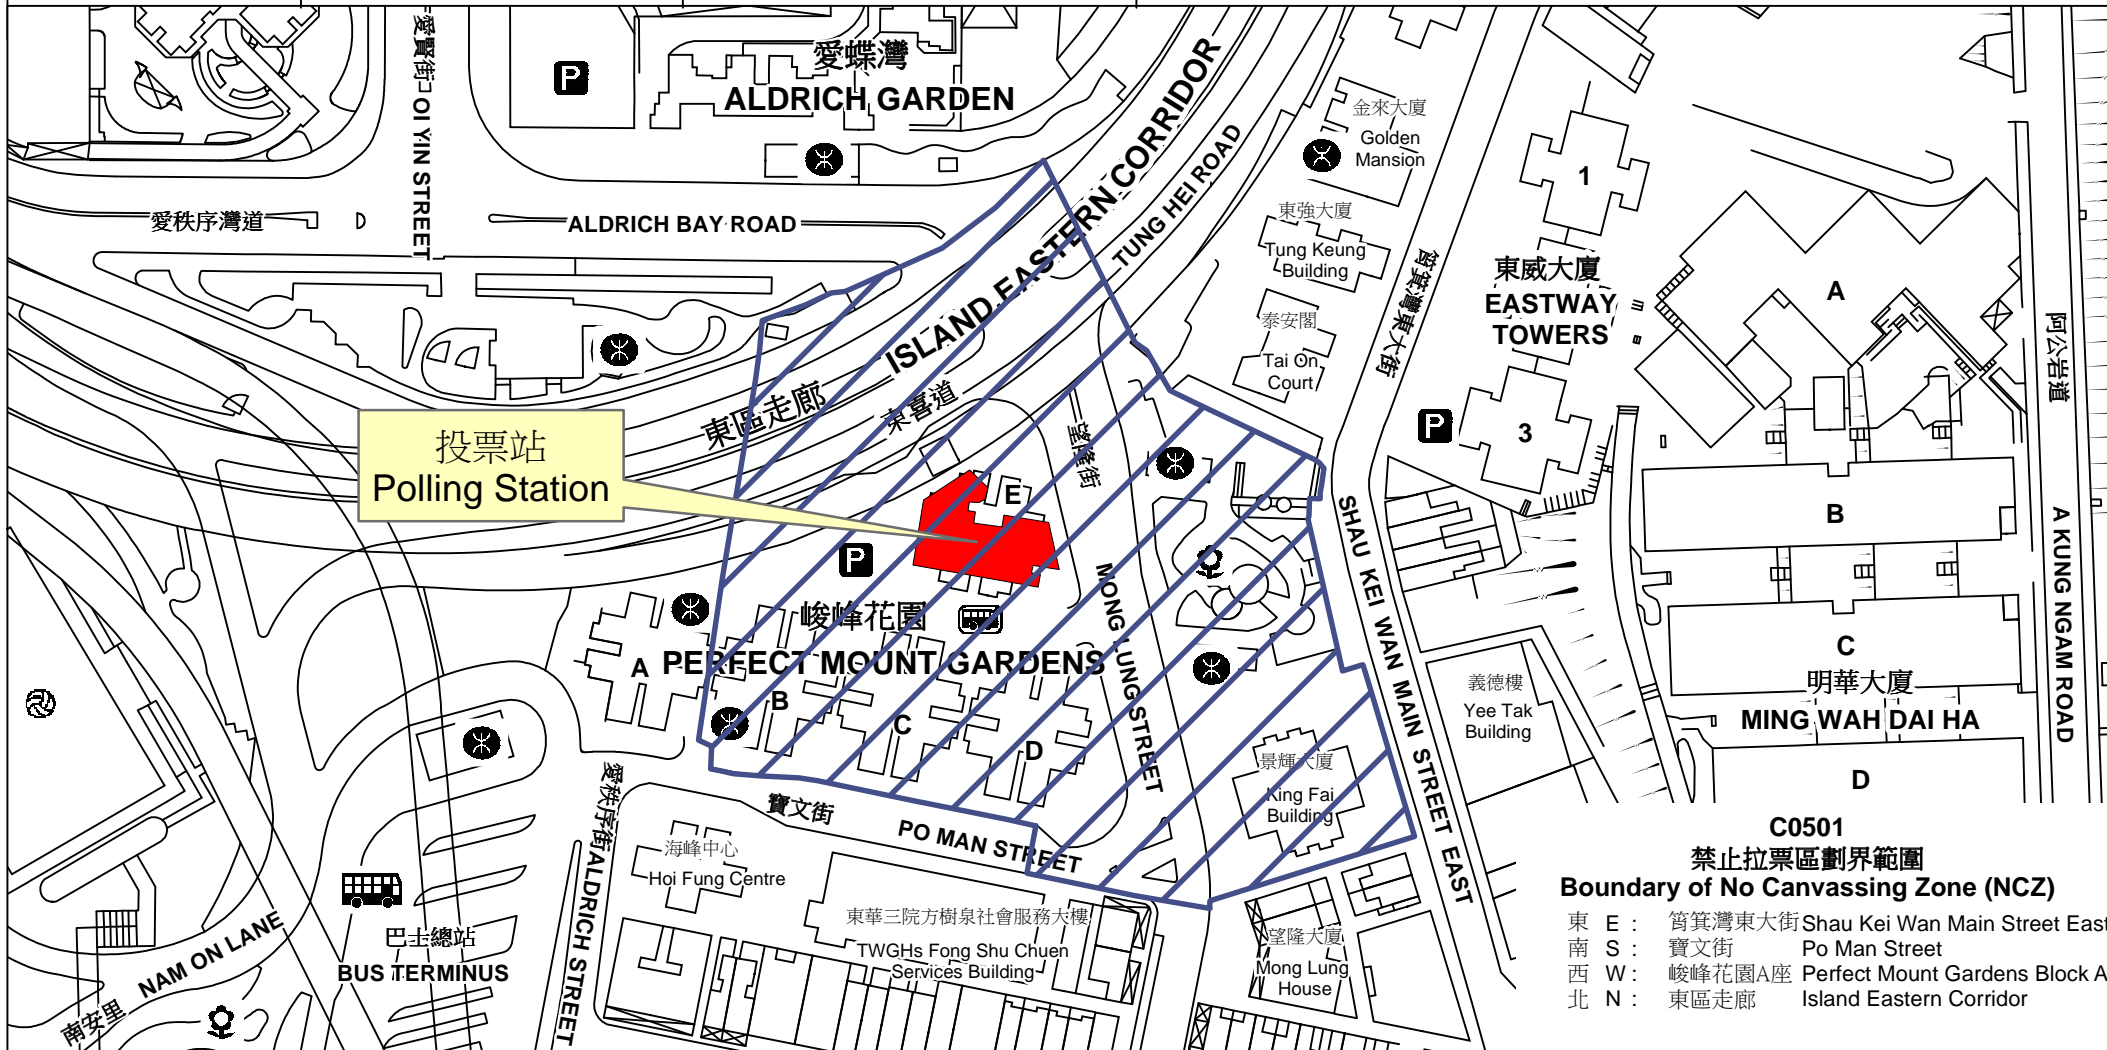

投票站位置圖和禁止拉票區 Polling Station - Location Plan & No Canvassing Zone

投票站編號 Polling Station Code	區議會名稱 Name of District Council	2015年區議會一般選舉選區編號及名稱 Code & Name of Constituency for 2015 District Council Ordinary Election	名稱及地址 Name & Address
C0501	東區 EASTERN	C05 筲箕灣 Shaukeiwan	筲箕灣郵政局 香港筲箕灣寶文街1號峻峰花園地下 Shau Kei Wan Post Office G/F, Perfect Mount Gardens, 1 Po Man Street, Shau Kei Wan, Hong Kong

C0501
禁止拉票區劃界範圍
Boundary of No Canvassing Zone (NCZ)

東 E : 筲箕灣東大街 Shau Kei Wan Main Street East
 南 S : 寶文街 Po Man Street
 西 W : 峻峰花園A座 Perfect Mount Gardens Block A
 北 N : 東區走廊 Island Eastern Corridor

 禁止拉票區
 No Canvassing Zone