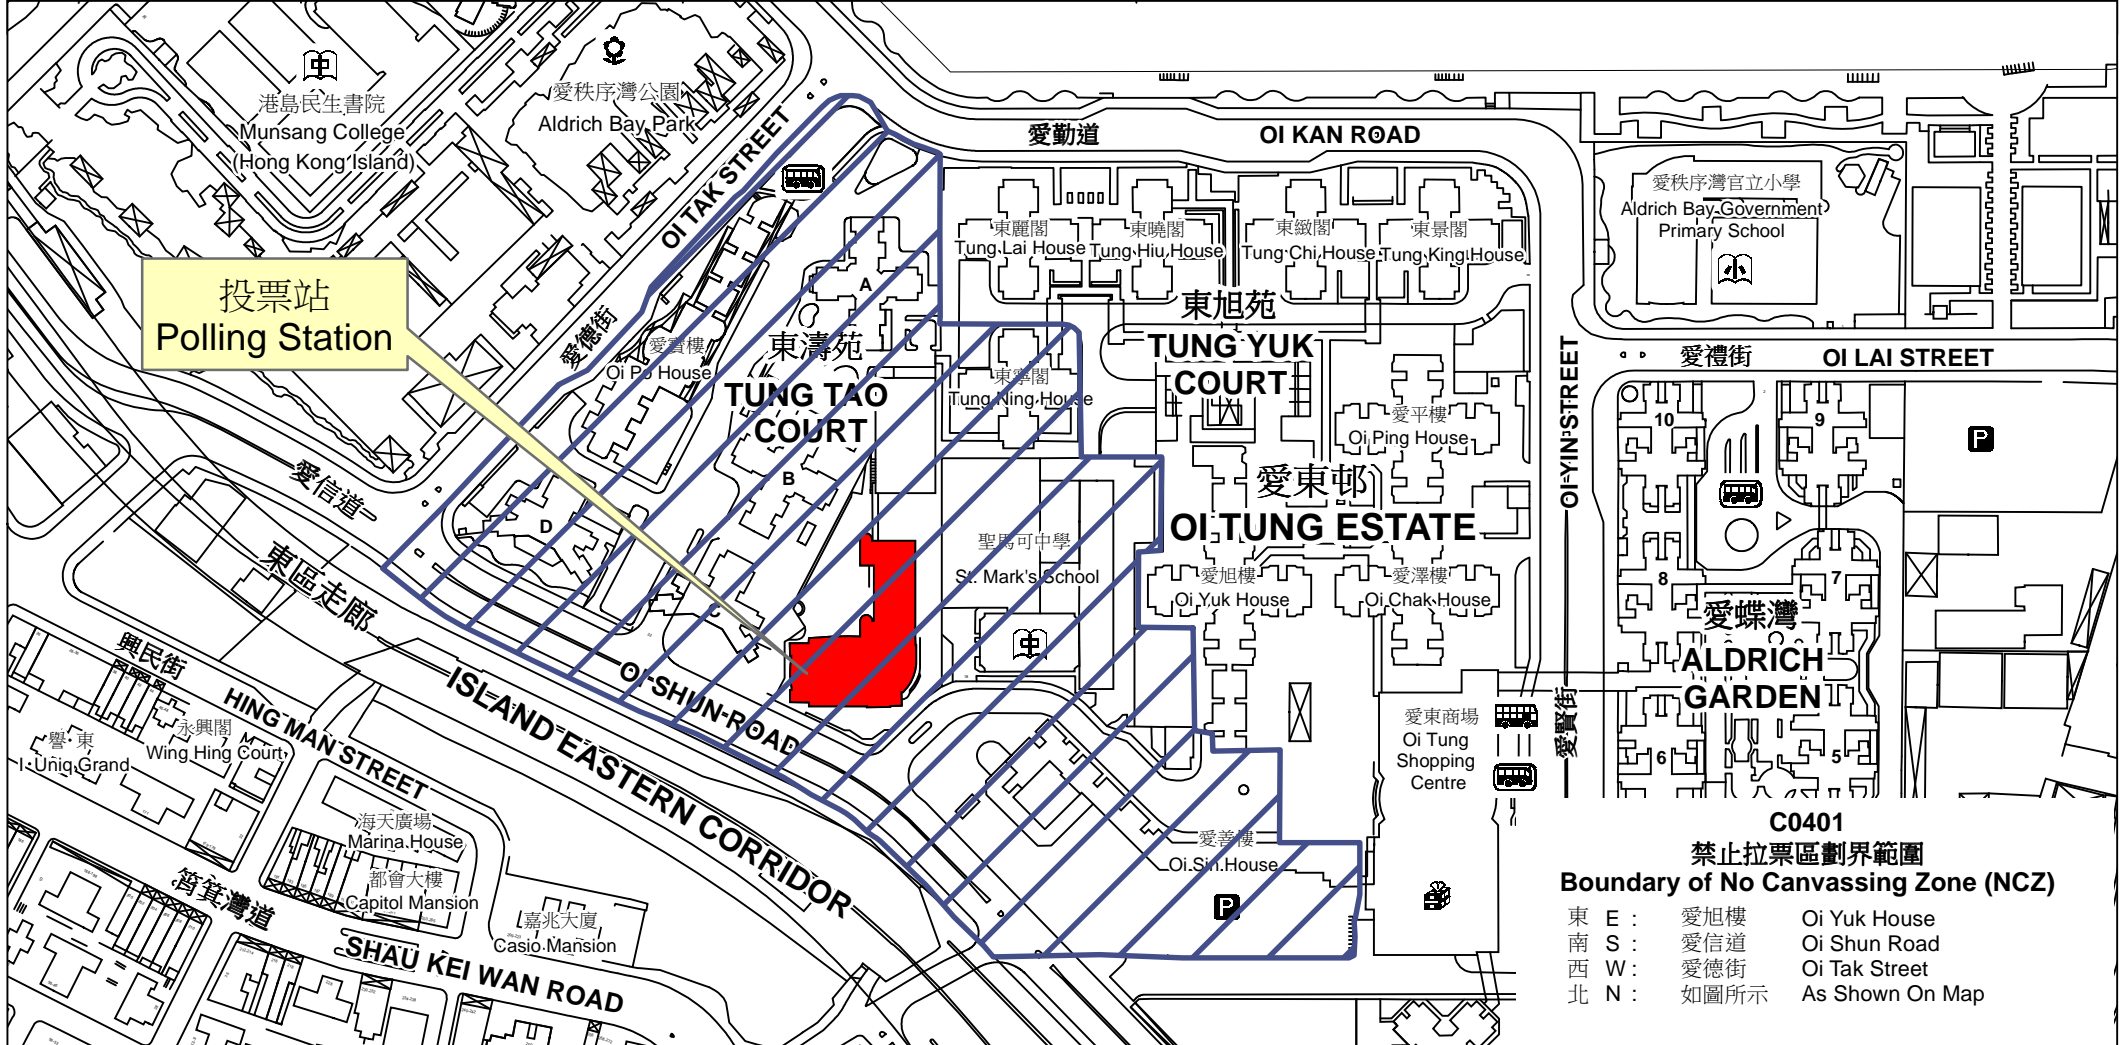

投票站位置圖和禁止拉票區 Polling Station - Location Plan & No Canvassing Zone

投票站編號 Polling Station Code	區議會名稱 Name of District Council	2015年區議會一般選舉選區編號及名稱 Code & Name of Constituency for 2015 District Council Ordinary Election	名稱及地址 Name & Address
C0401	東區 EASTERN	C04 愛秩序灣 Aldrich Bay	中華基督教會基灣小學 (愛蝶灣) 香港筲箕灣愛信道39號 CCC Kei Wan Primary School (Aldrich Bay) 39 Oi Shun Road, Shau Kei Wan, Hong Kong

**C0401
禁止拉票區劃界範圍
Boundary of No Canvassing Zone (NCZ)**

東 E :	愛旭樓	Oi Yuk House
南 S :	愛信道	Oi Shun Road
西 W :	愛德街	Oi Tak Street
北 N :	如圖所示	As Shown On Map

 禁止拉票區
No Canvassing Zone