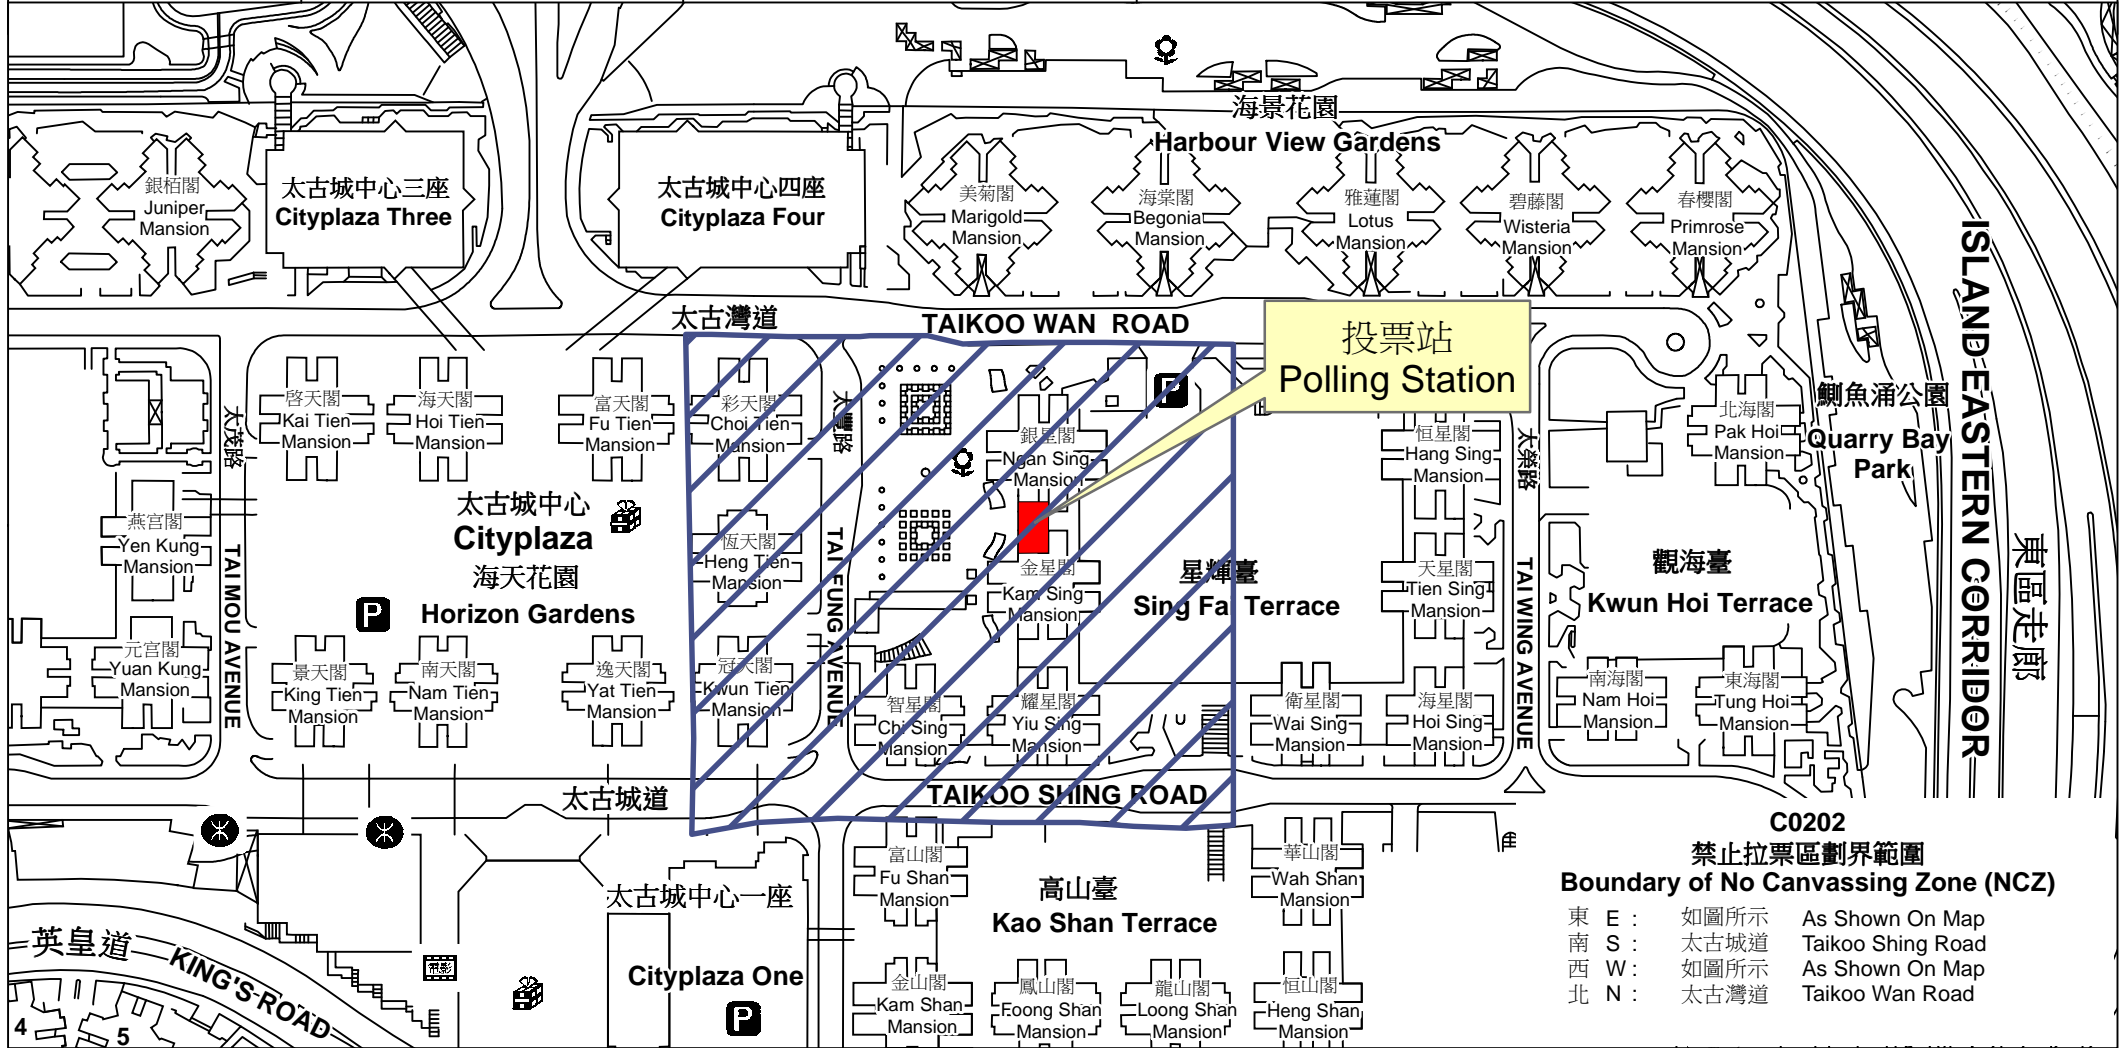

投票站位置圖和禁止拉票區 Polling Station - Location Plan & No Canvassing Zone

投票站編號 Polling Station Code	區議會名稱 Name of District Council	2015年區議會一般選舉選區編號及名稱 Code & Name of Constituency for 2015 District Council Ordinary Election	名稱及地址 Name & Address
C0202	東區 EASTERN	C02 太古城東 Tai Koo Shing East	太古城郵政局 香港太古城太豐路1至3號金星閣地下G1020至1022號 Tai Koo Shing Post Office Shop G1020-1022, G/F, Kam Sing Mansion, 1-3 Tai Fung Avenue, Taikoo Shing, Hong Kong

**C0202
禁止拉票區劃界範圍
Boundary of No Canvassing Zone (NCZ)**

東 E :	如圖所示	As Shown On Map
南 S :	太古城道	Taikoo Shing Road
西 W :	如圖所示	As Shown On Map
北 N :	太古灣道	Taikoo Wan Road

 禁止拉票區
No Canvassing Zone