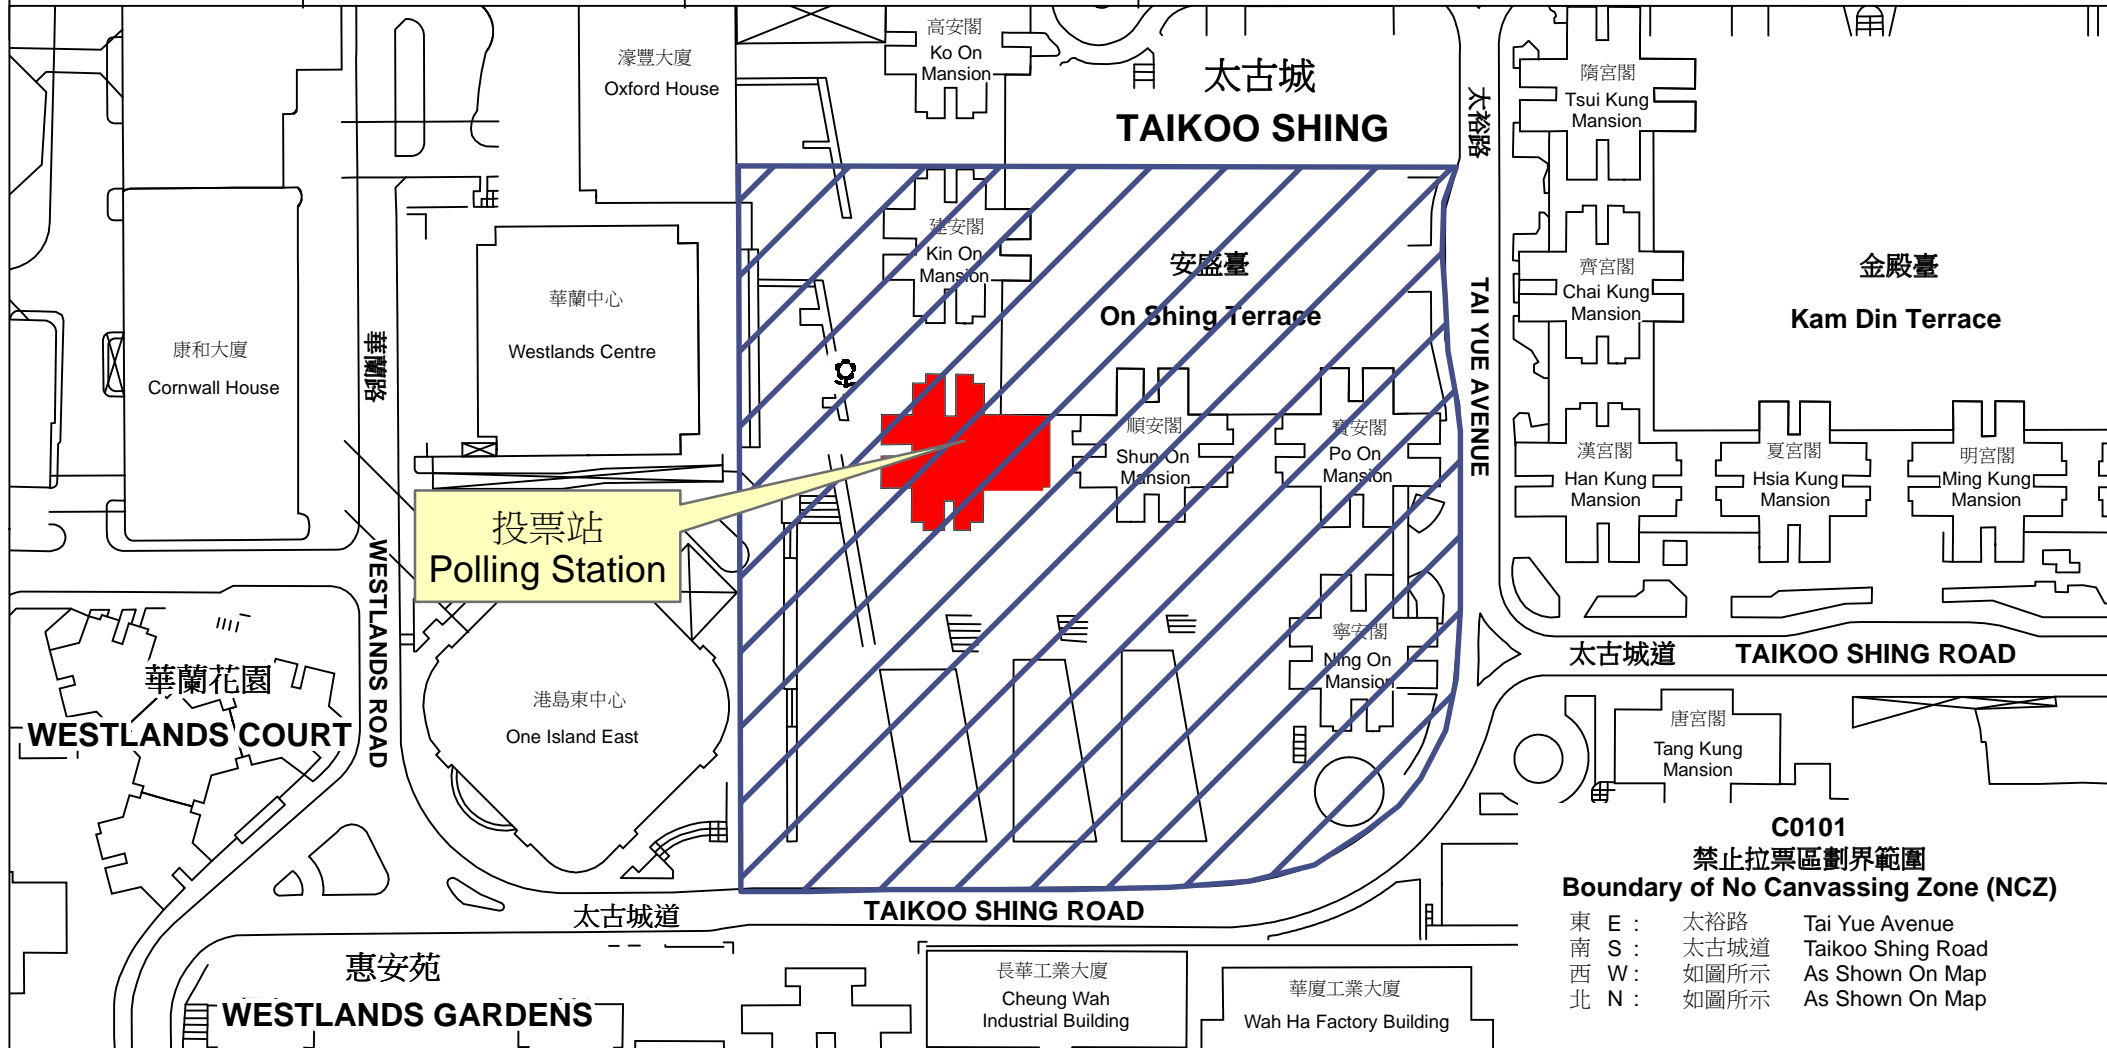

投票站位置圖和禁止拉票區 Polling Station - Location Plan & No Canvassing Zone

投票站編號 Polling Station Code	區議會名稱 Name of District Council	2015年區議會一般選舉選區編號及名稱 Code & Name of Constituency for 2015 District Council Ordinary Election	名稱及地址 Name & Address
C0101	東區 EASTERN	C01 太古城西 Tai Koo Shing West	東區少年警訊會所 香港太古城太裕路5號興安閣平台512 - 513號 Eastern District JPC Club House Shop P512 - 513, Hing On Mansion, 5 Tai Yue Avenue, Taikoo Shing, Hong Kong

**C0101
禁止拉票區劃界範圍
Boundary of No Canvassing Zone (NCZ)**

東 E :	太裕路	Tai Yue Avenue
南 S :	太古城道	Taikoo Shing Road
西 W :	如圖所示	As Shown On Map
北 N :	如圖所示	As Shown On Map

 禁止拉票區
No Canvassing Zone