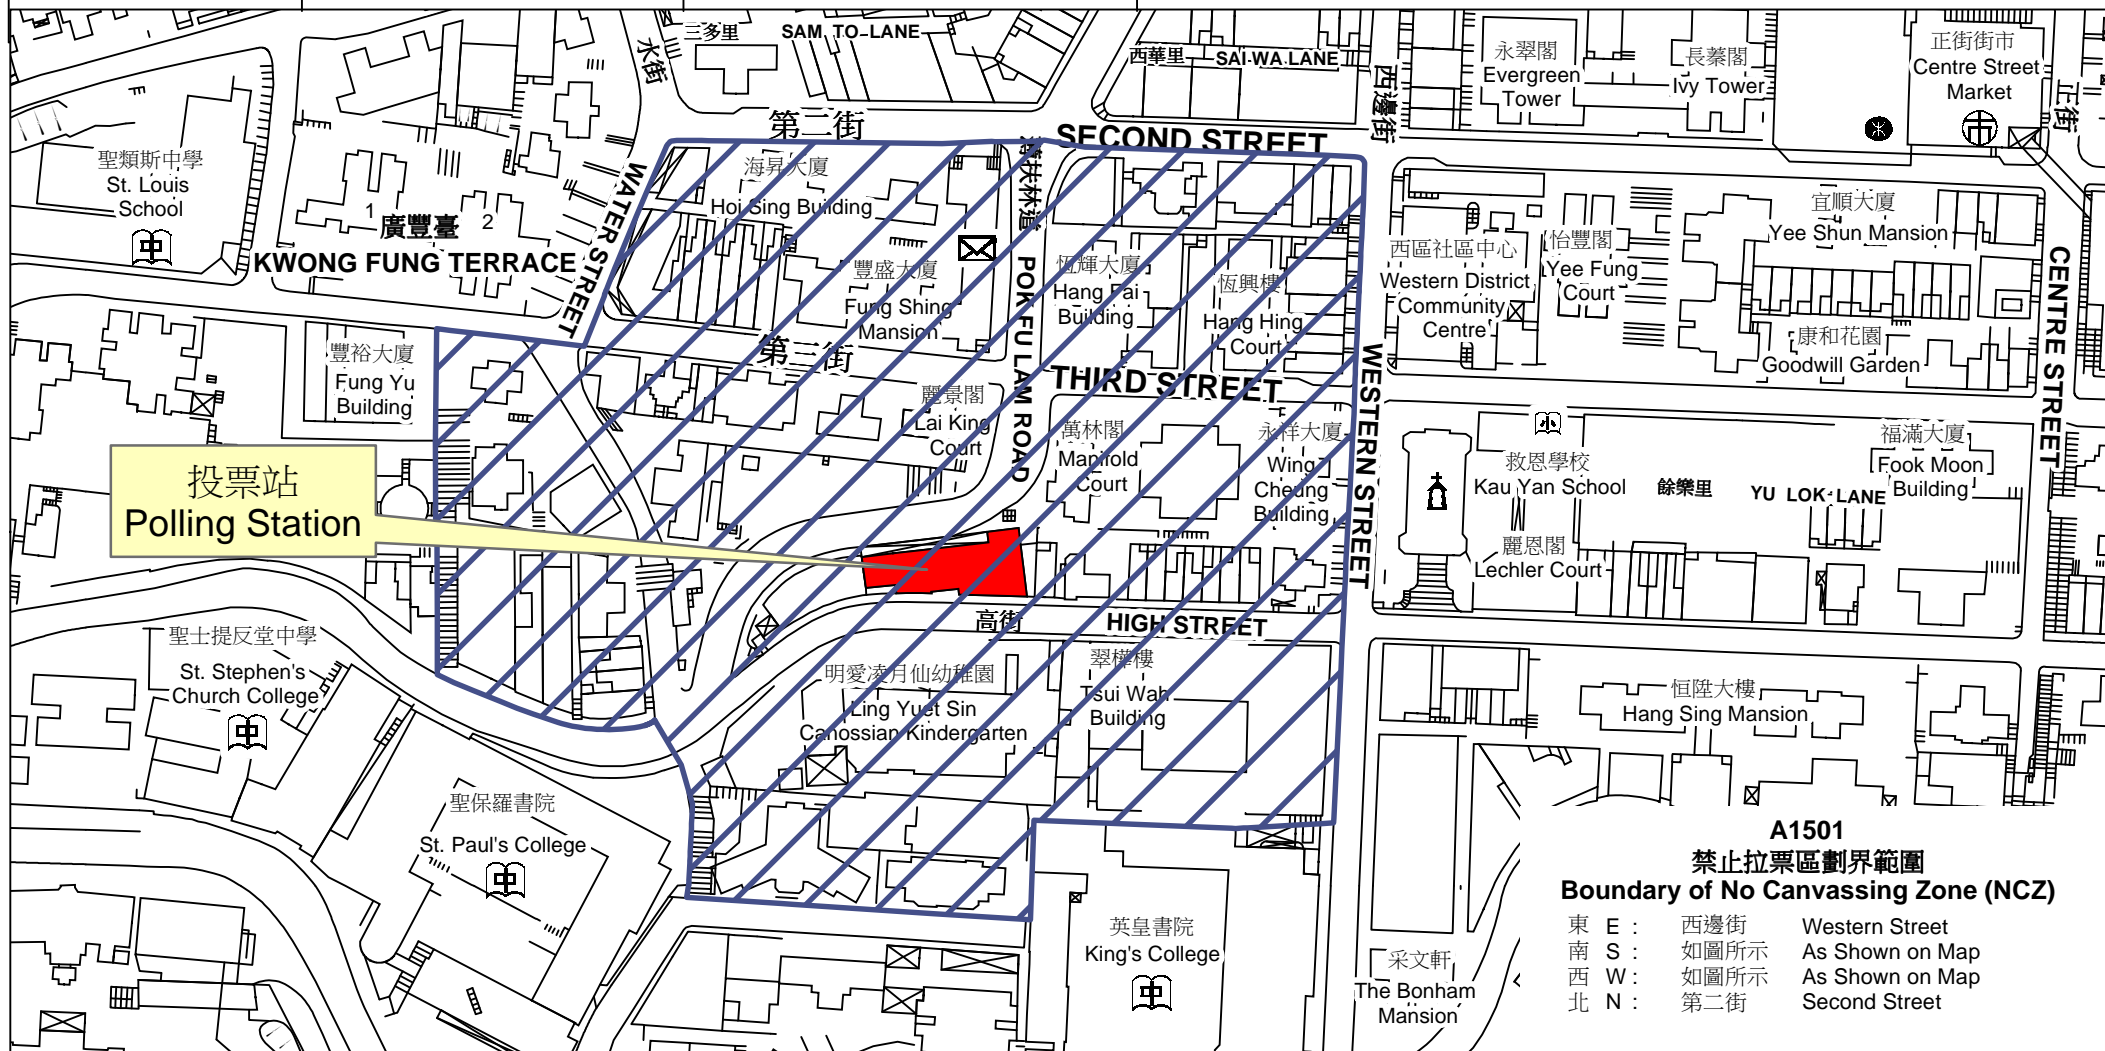

# 投票站位置圖和禁止拉票區 Polling Station - Location Plan & No Canvassing Zone

投票站編號 Polling Station Code	區議會名稱 Name of District Council	2015年區議會一般選舉選區編號及名稱 Code & Name of Constituency for 2015 District Council Ordinary Election	名稱及地址 Name & Address
<b>A1501</b>	<b>中西區 CENTRAL &amp; WESTERN</b>	<b>A15 水街 Water Street</b>	<b>李陞小學 香港西營盤高街119號 Li Sing Primary School 119 High Street, Sai Ying Pun, Hong Kong</b>

 禁止拉票區  
No Canvassing Zone