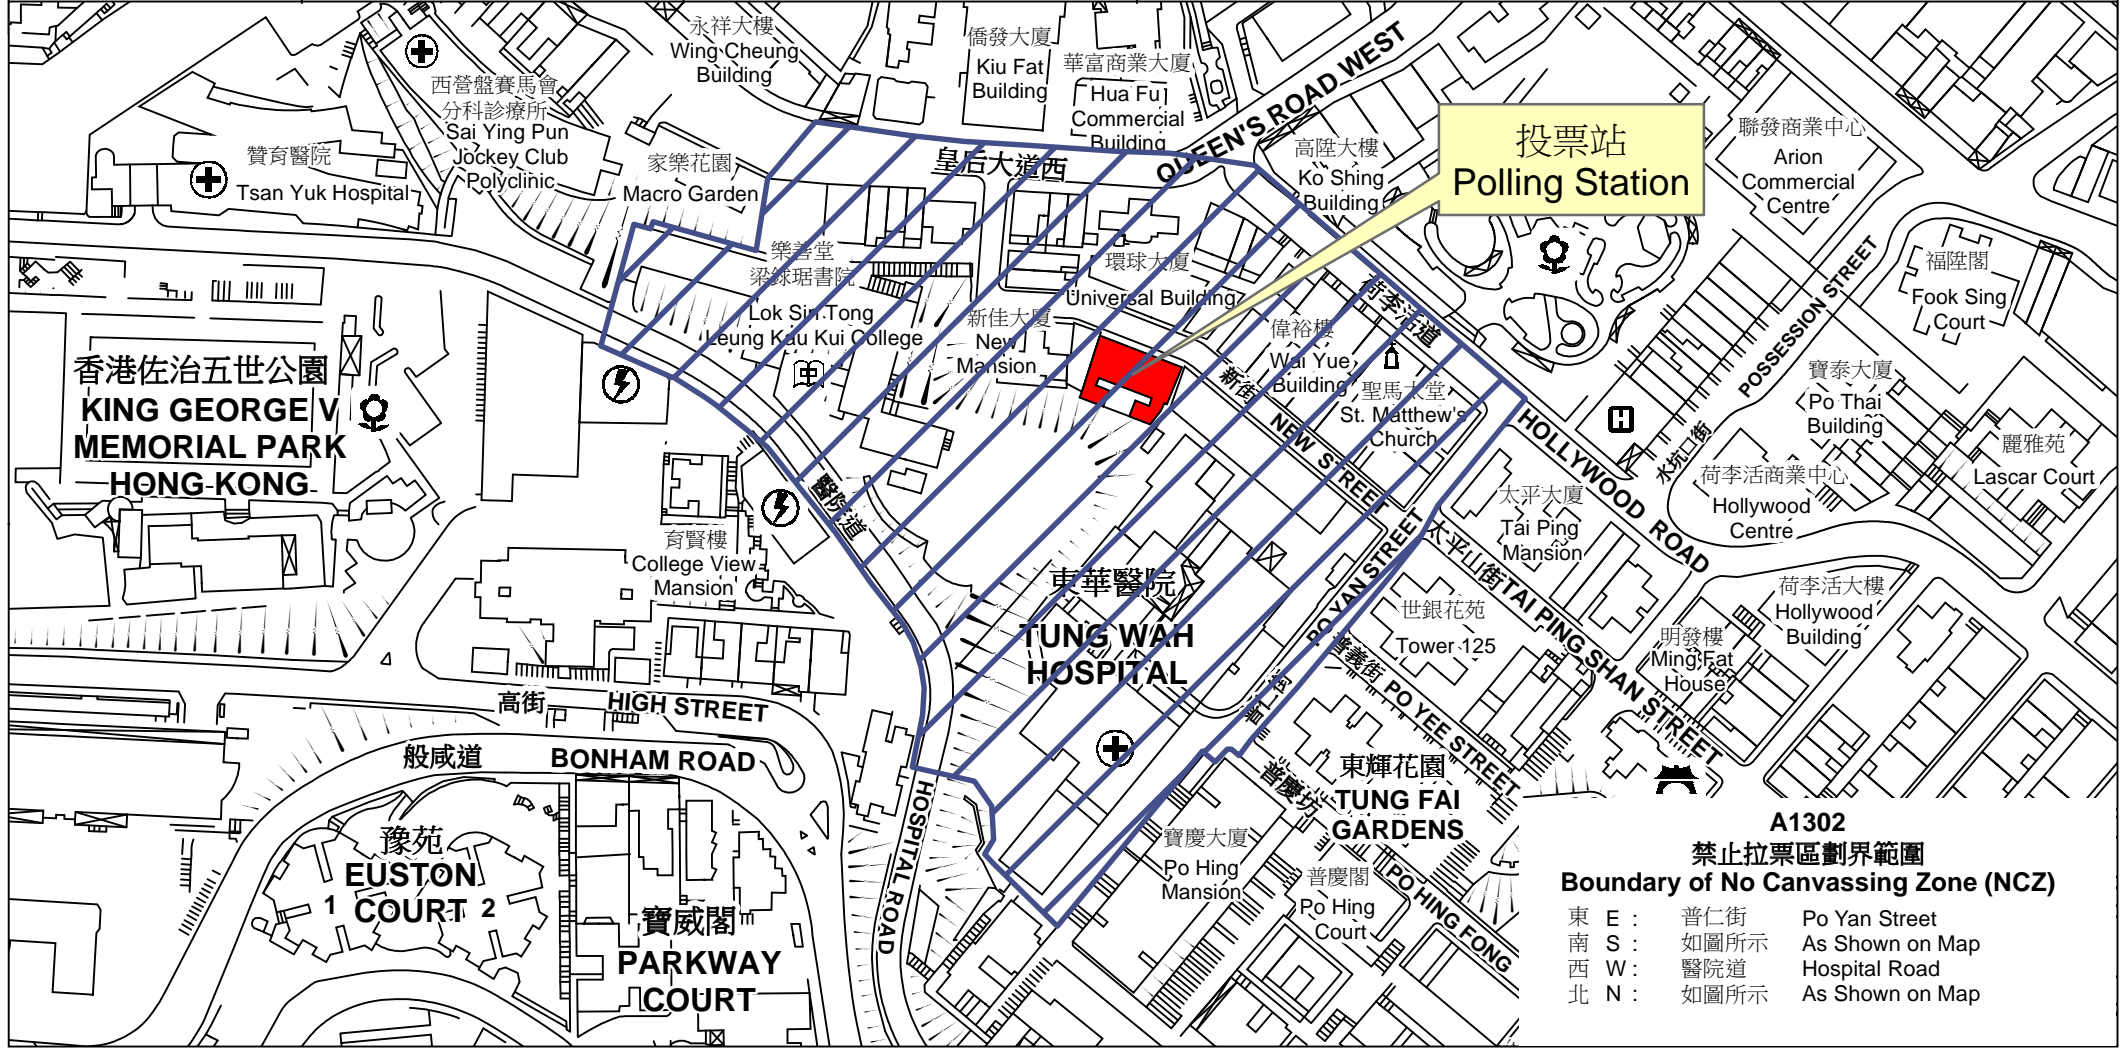

投票站位置圖和禁止拉票區 Polling Station - Location Plan & No Canvassing Zone

投票站編號 Polling Station Code	區議會名稱 Name of District Council	2015年區議會一般選舉選區編號及名稱 Code & Name of Constituency for 2015 District Council Ordinary Election	名稱及地址 Name & Address
A1302	中西區 CENTRAL & WESTERN	A13 東華 Tung Wah	聖公會聖馬太小學 香港上環新街12至20號 SKH St. Matthew's Primary School 12-20 New Street, Sheung Wan, Hong Kong

**A1302
禁止拉票區劃界範圍
Boundary of No Canvassing Zone (NCZ)**

東 E :	普仁街	Po Yan Street
南 S :	如圖所示	As Shown on Map
西 W :	醫院道	Hospital Road
北 N :	如圖所示	As Shown on Map

 禁止拉票區
No Canvassing Zone