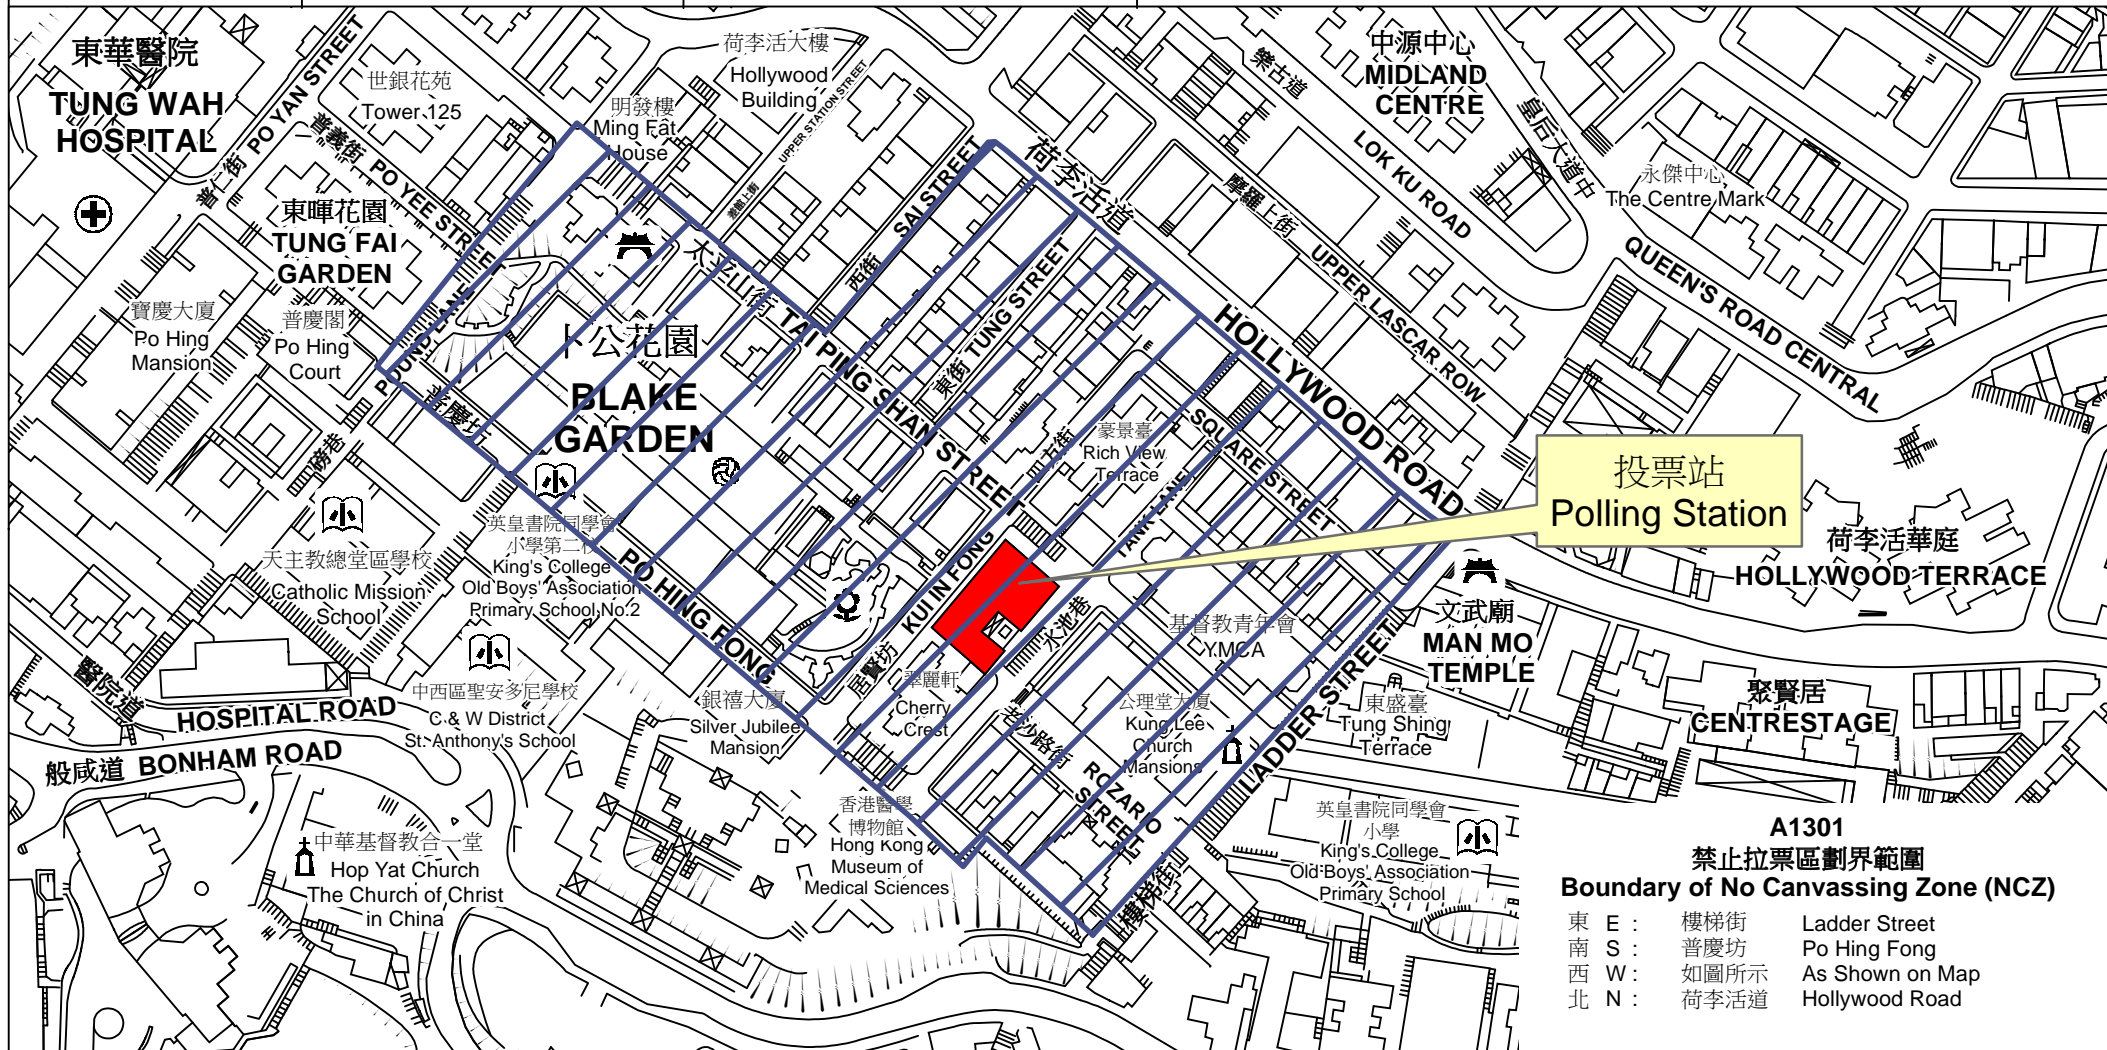

投票站位置圖和禁止拉票區 Polling Station - Location Plan & No Canvassing Zone

投票站編號 Polling Station Code	區議會名稱 Name of District Council	2015年區議會一般選舉選區編號及名稱 Code & Name of Constituency for 2015 District Council Ordinary Election	名稱及地址 Name & Address
A1301	中西區 CENTRAL & WESTERN	A13 東華 Tung Wah	新會商會學校 香港上環居賢坊1號 San Wui Commercial Society School 1 Kui In Fong, Sheung Wan, Hong Kong

投票站
Polling Station

**A1301
禁止拉票區劃界範圍
Boundary of No Canvassing Zone (NCZ)**

東 E :	樓梯街	Ladder Street
南 S :	普慶坊	Po Hing Fong
西 W :	如圖所示	As Shown on Map
北 N :	荷李活道	Hollywood Road

 禁止拉票區
No Canvassing Zone