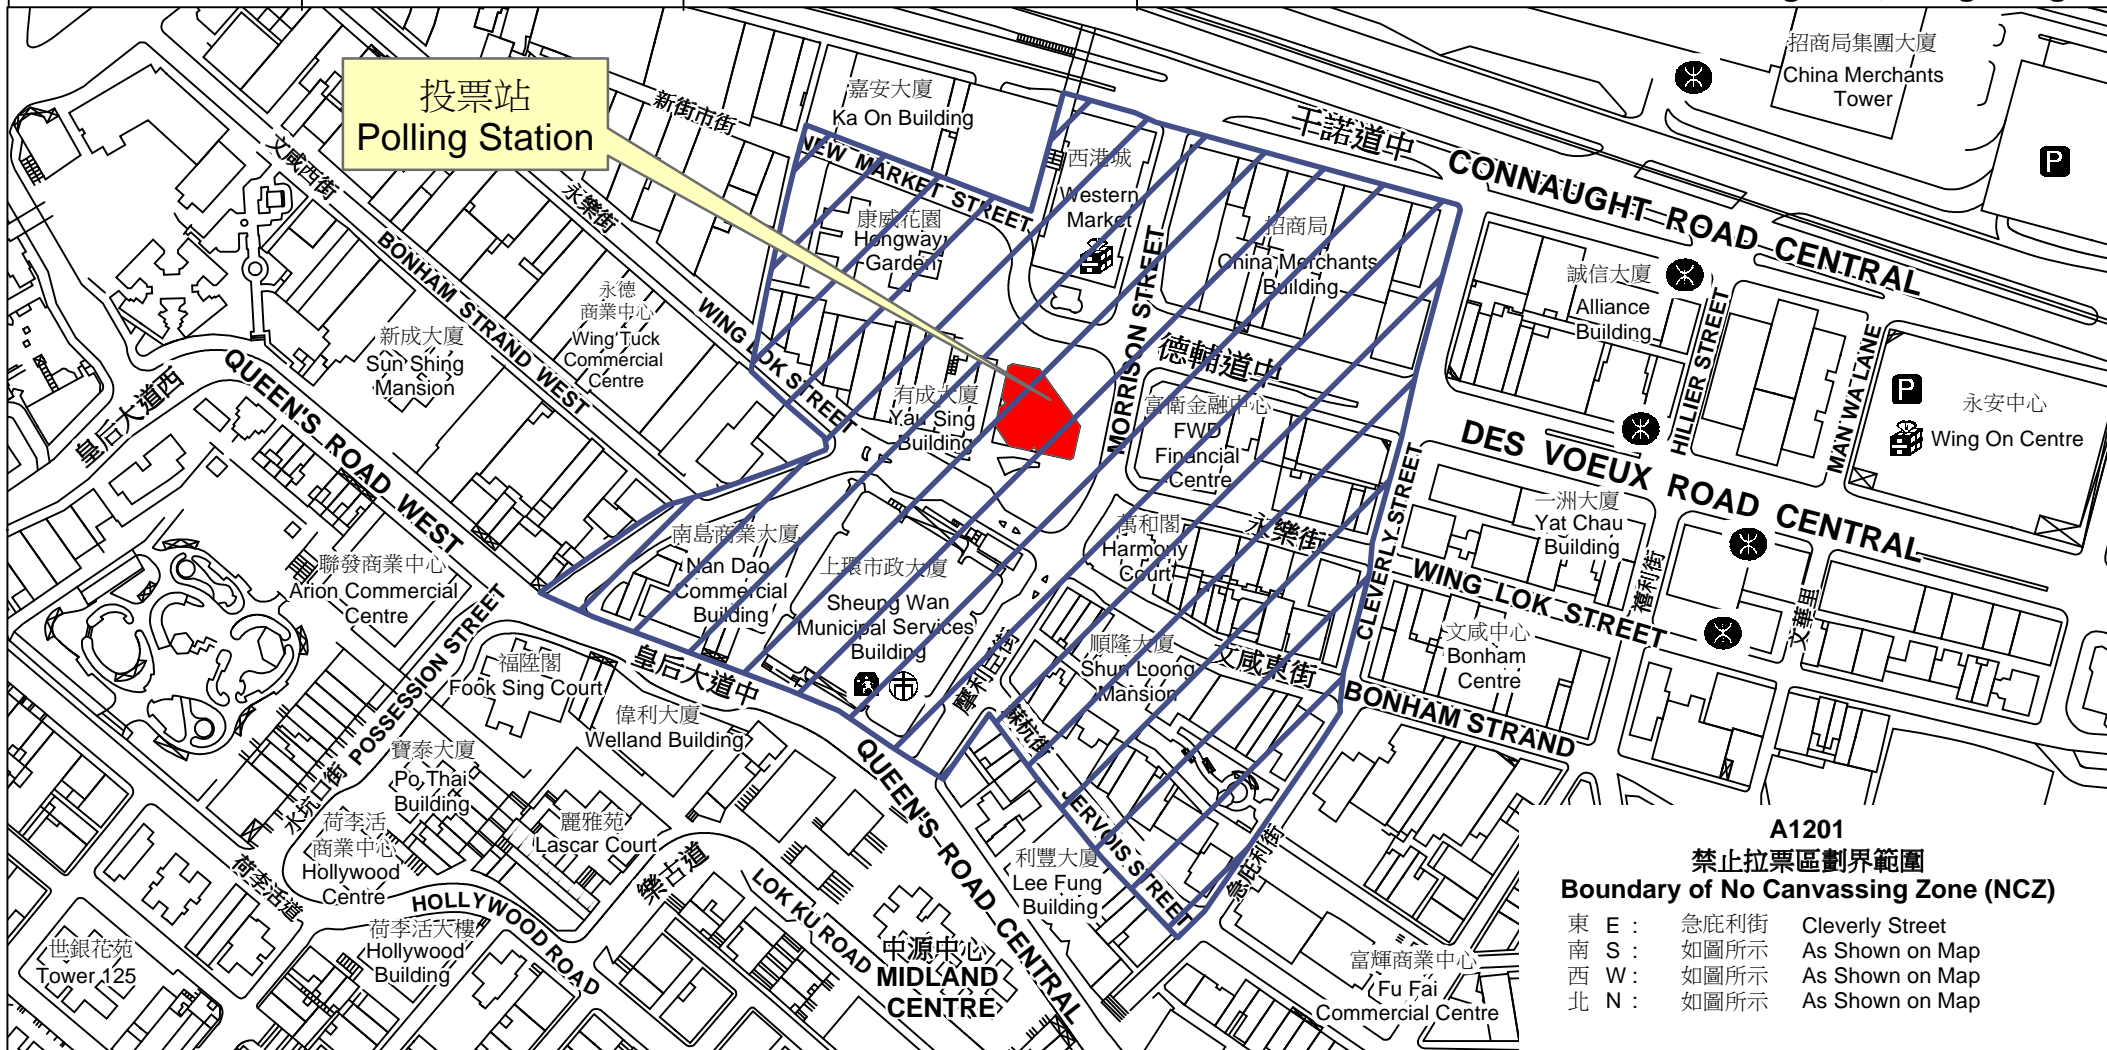

# 投票站位置圖和禁止拉票區 Polling Station - Location Plan & No Canvassing Zone

投票站編號 Polling Station Code	區議會名稱 Name of District Council	2015年區議會一般選舉選區編號及名稱 Code & Name of Constituency for 2015 District Council Ordinary Election	名稱及地址 Name & Address
<b>A1201</b>	<b>中西區 CENTRAL &amp; WESTERN</b>	<b>A12 上環 Sheung Wan</b>	上環郵政局 香港上環德輔道中322至324號香港電訊CSL中心1樓 <b>Sheung Wan Post Office</b> 1/F, Hong Kong Telecom CSL Tower, 322-324 Des Voeux Road Central, Sheung Wan, Hong Kong

**A1201  
禁止拉票區劃界範圍  
Boundary of No Canvassing Zone (NCZ)**

東 E :	急庇利街	Cleverly Street
南 S :	如圖所示	As Shown on Map
西 W :	如圖所示	As Shown on Map
北 N :	如圖所示	As Shown on Map

禁止拉票區  
No Canvassing Zone