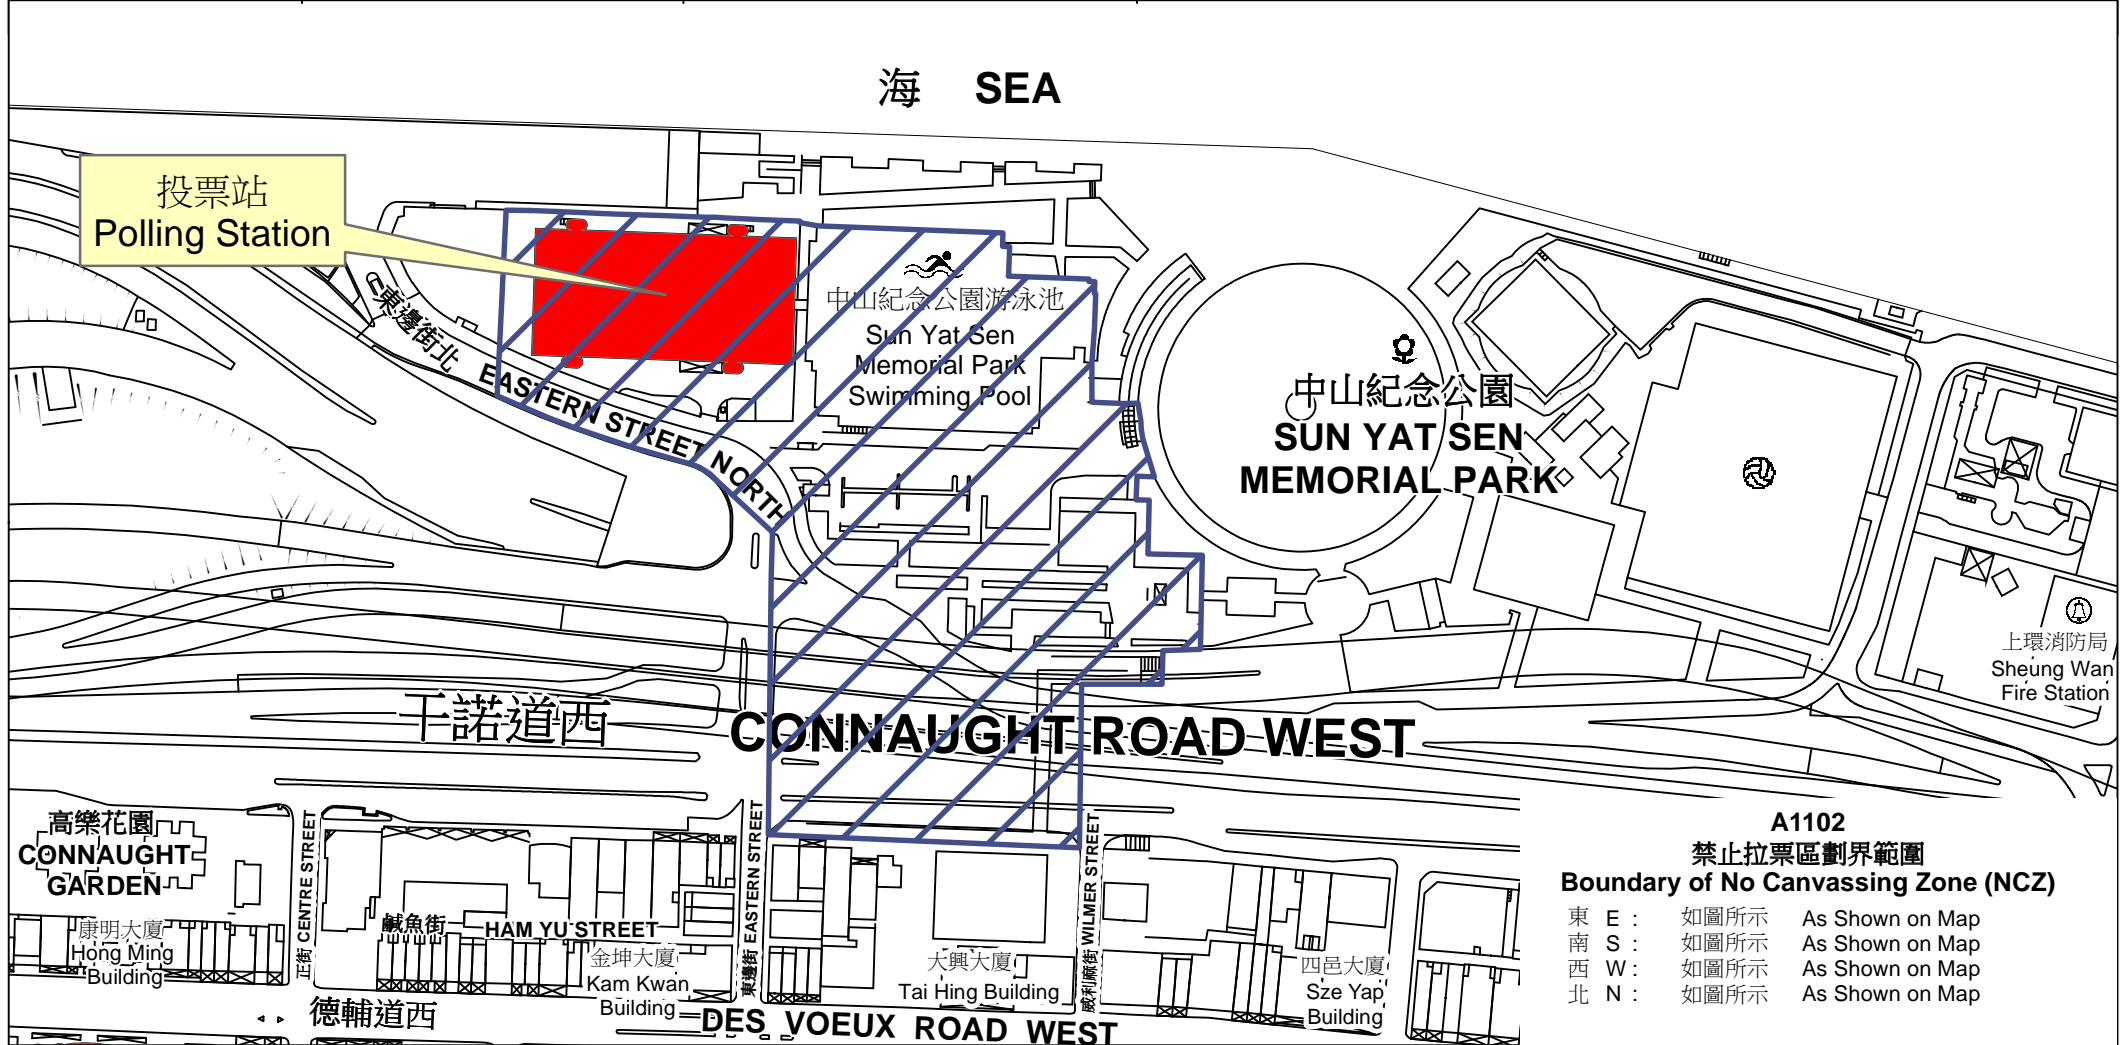

投票站位置圖和禁止拉票區 Polling Station - Location Plan & No Canvassing Zone

投票站編號 Polling Station Code	區議會名稱 Name of District Council	2015年區議會一般選舉選區編號及名稱 Code & Name of Constituency for 2015 District Council Ordinary Election	名稱及地址 Name & Address
<b>A1102</b>	<b>中西區 CENTRAL &amp; WESTERN</b>	<b>A11 西營盤 Sai Ying Pun</b>	中山紀念公園體育館 香港西營盤東邊街北18號 <b>Sun Yat Sen Memorial Park Sports Centre</b> 18 Eastern Street North, Sai Ying Pun, Hong Kong

 禁止拉票區  
No Canvassing Zone