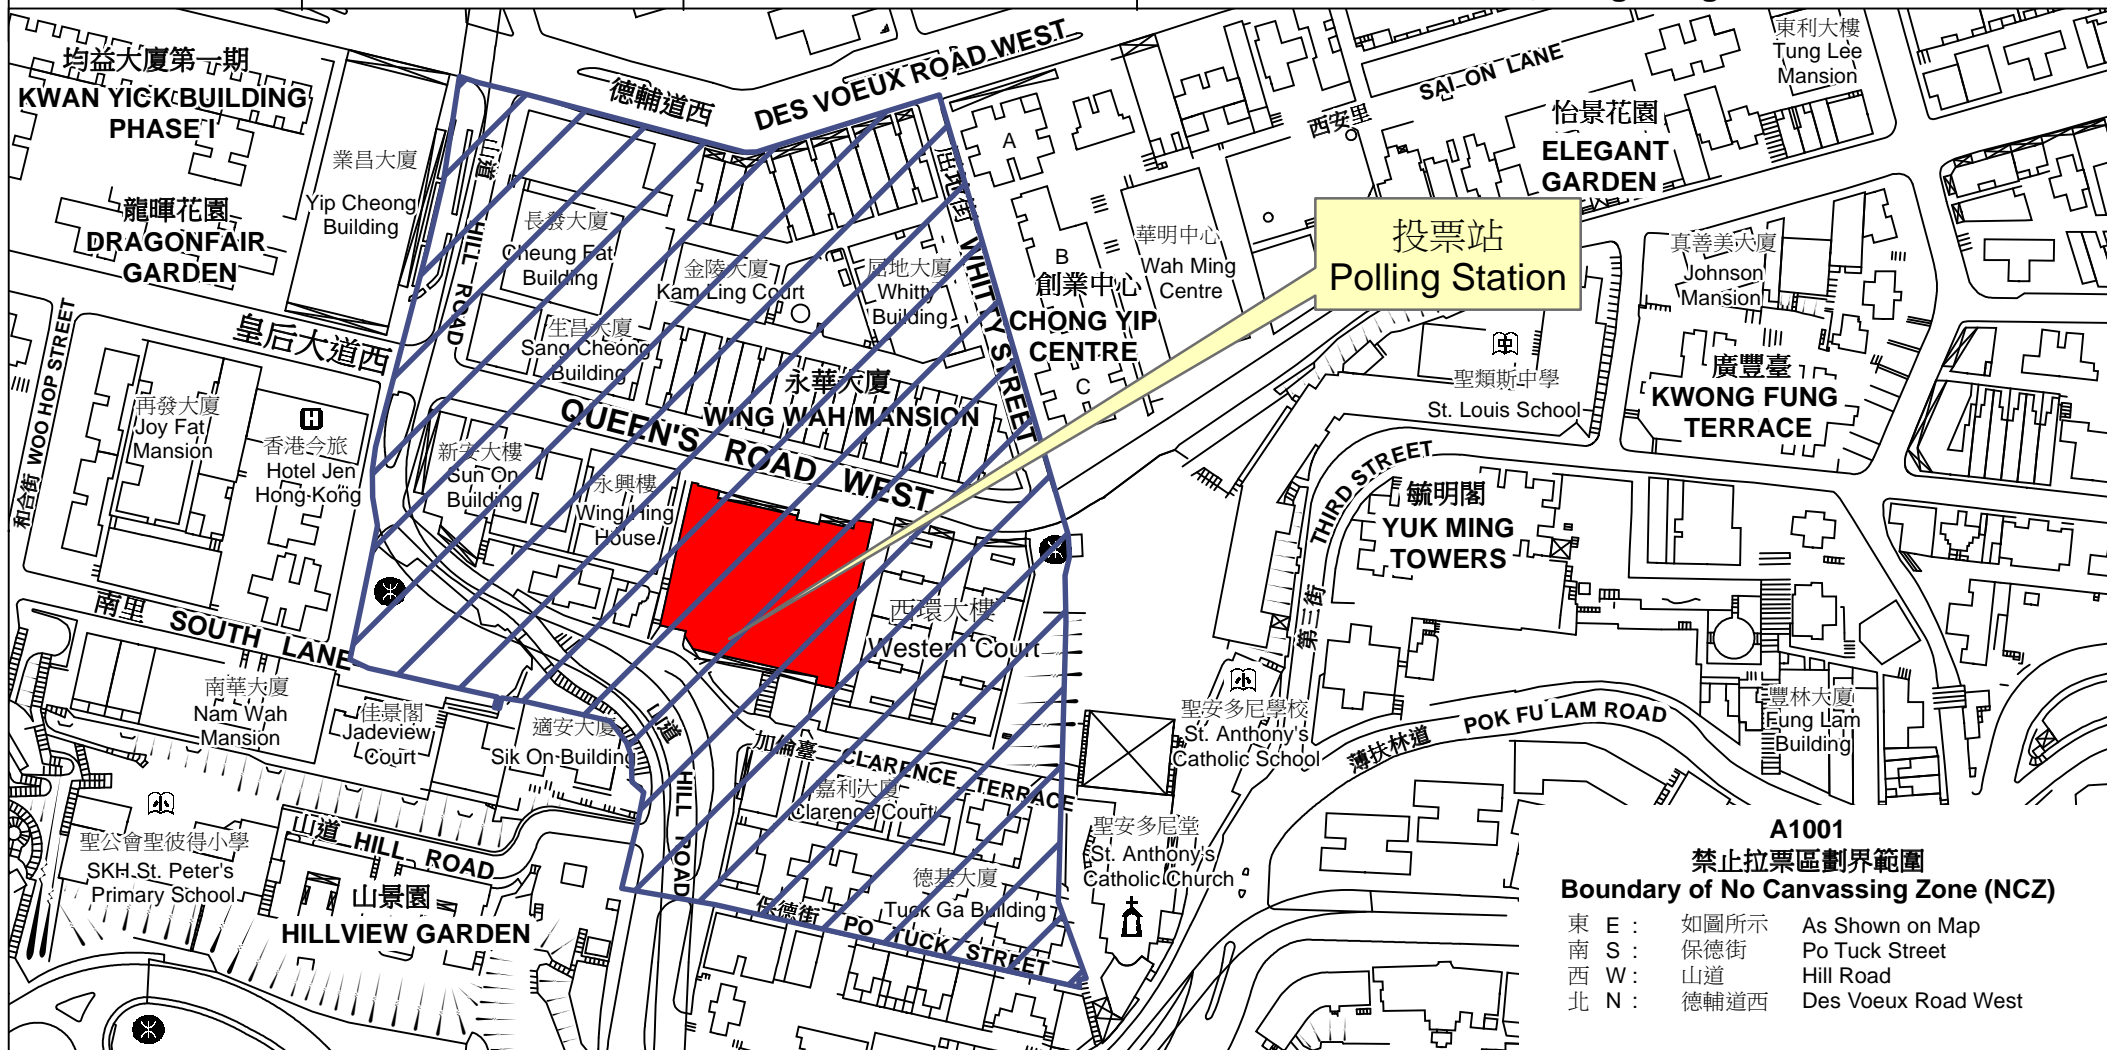

投票站位置圖和禁止拉票區 Polling Station - Location Plan & No Canvassing Zone

投票站編號 Polling Station Code	區議會名稱 Name of District Council	2015年區議會一般選舉選區編號及名稱 Code & Name of Constituency for 2015 District Council Ordinary Election	名稱及地址 Name & Address
A1001	中西區 CENTRAL & WESTERN	A10 石塘咀 Shek Tong Tsui	石塘咀體育館 香港皇后大道西470號石塘咀市政大廈5樓 Shek Tong Tsui Sports Centre 5/F, Shek Tong Tsui Municipal Services Building, 470 Queen's Road West, Hong Kong

禁止拉票區
No Canvassing Zone