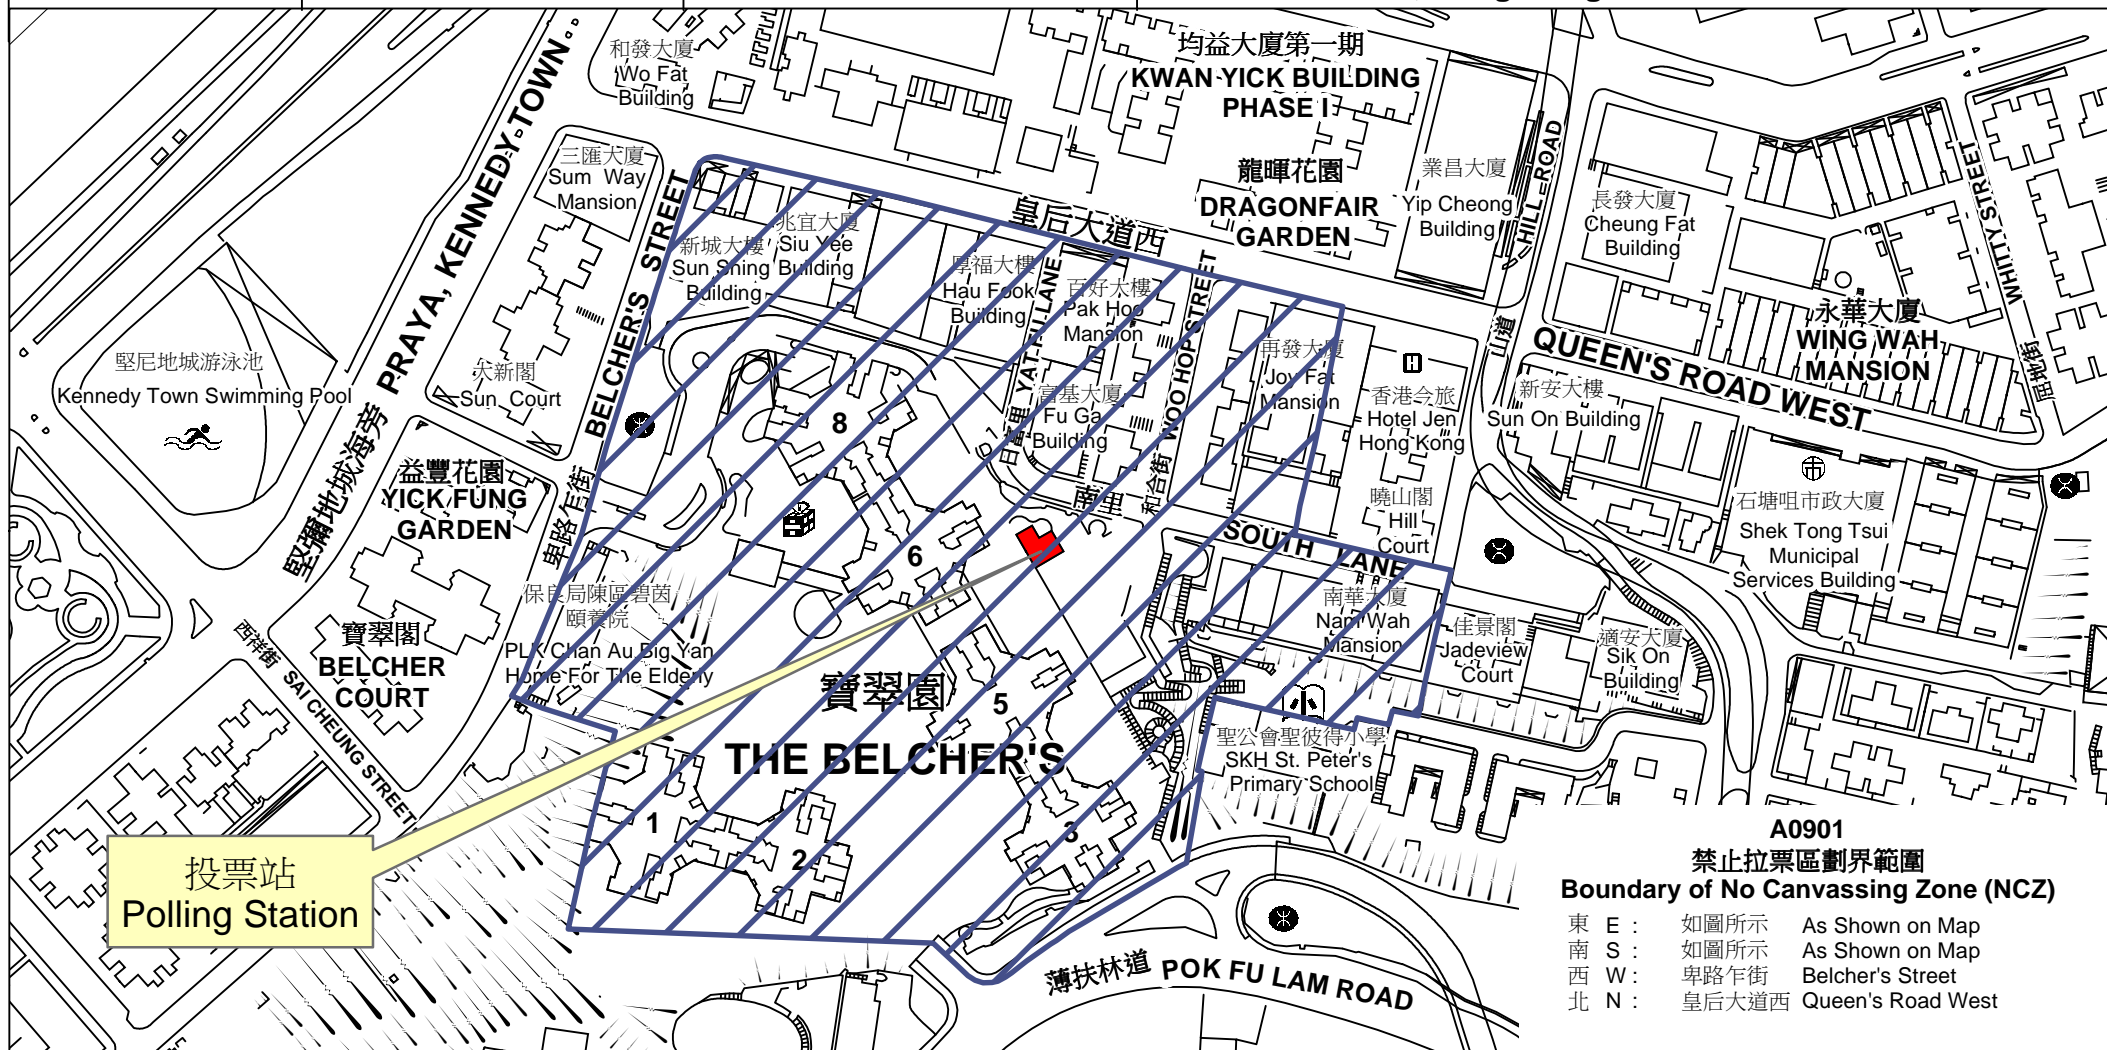

投票站位置圖和禁止拉票區 Polling Station - Location Plan & No Canvassing Zone

投票站編號 Polling Station Code	區議會名稱 Name of District Council	2015年區議會一般選舉選區編號及名稱 Code & Name of Constituency for 2015 District Council Ordinary Election	名稱及地址 Name & Address
A0901	中西區 CENTRAL & WESTERN	A09 寶翠 Belcher	聖雅各福群會寶翠園幼稚園幼兒中心 香港西環卑路乍街8號西寶城商場2樓平台 St. James' Settlement Belcher Kindergarten Child Care Centre Podium Level 2, The Westwood, 8 Belcher's Street, Western District, Hong Kong

A0901
禁止拉票區劃界範圍
Boundary of No Canvassing Zone (NCZ)

東 E :	如圖所示	As Shown on Map
南 S :	如圖所示	As Shown on Map
西 W :	卑路乍街	Belcher's Street
北 N :	皇后大道西	Queen's Road West

 禁止拉票區
No Canvassing Zone