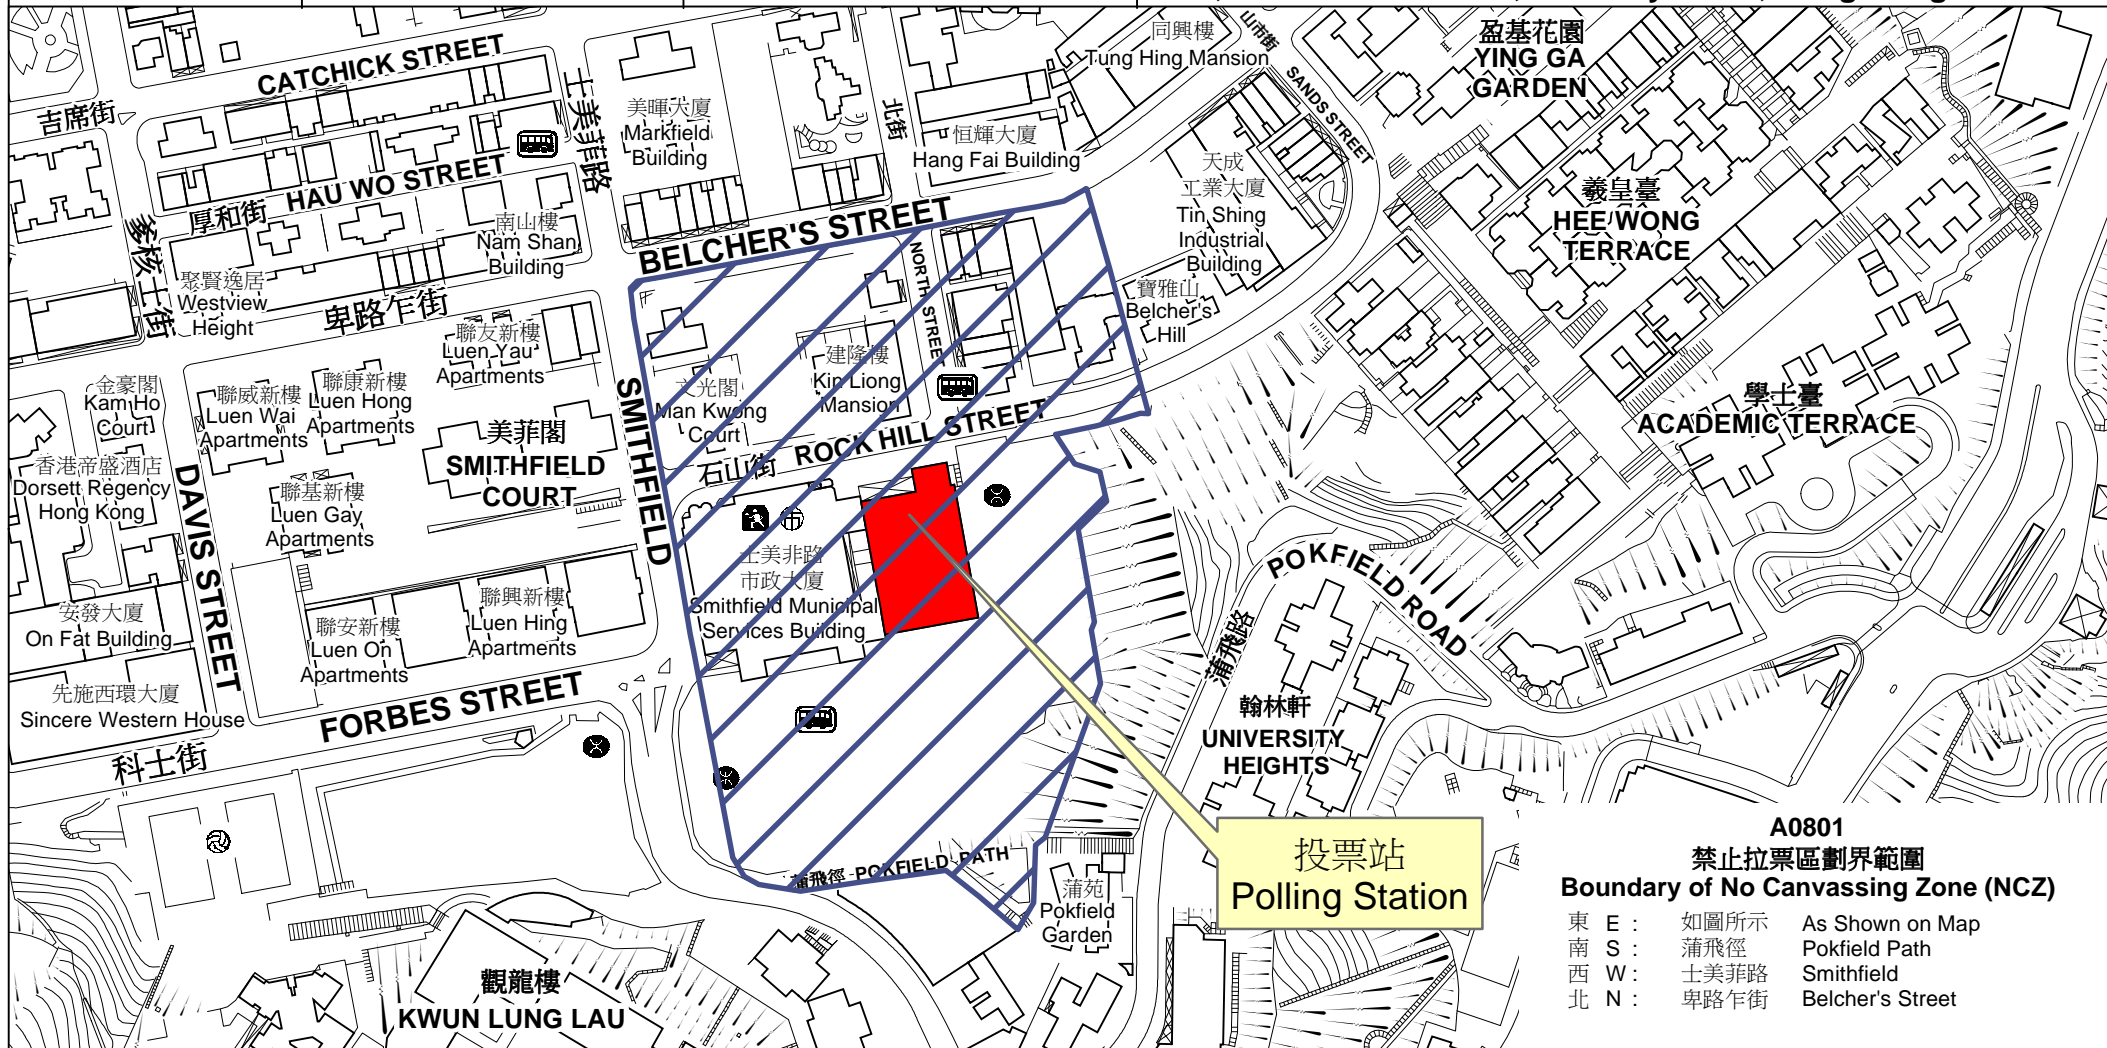

投票站位置圖和禁止拉票區 Polling Station - Location Plan & No Canvassing Zone

投票站編號 Polling Station Code	區議會名稱 Name of District Council	2015年區議會一般選舉選區編號及名稱 Code & Name of Constituency for 2015 District Council Ordinary Election	名稱及地址 Name & Address
A0801	中西區 CENTRAL & WESTERN	A08 西環 Sai Wan	堅尼地城社區綜合大樓 (綜合用途室) 香港堅尼地城石山街12號2樓 Kennedy Town Community Complex (Multi-purpose Function Room) 2/F, 12 Rock Hill Street, Kennedy Town, Hong Kong

**投票站
Polling Station**

**A0801
禁止拉票區劃界範圍
Boundary of No Canvassing Zone (NCZ)**

東 E :	如圖所示	As Shown on Map
南 S :	蒲飛徑	Pokfield Path
西 W :	士美菲路	Smithfield
北 N :	卑路乍街	Belcher's Street

 禁止拉票區
No Canvassing Zone