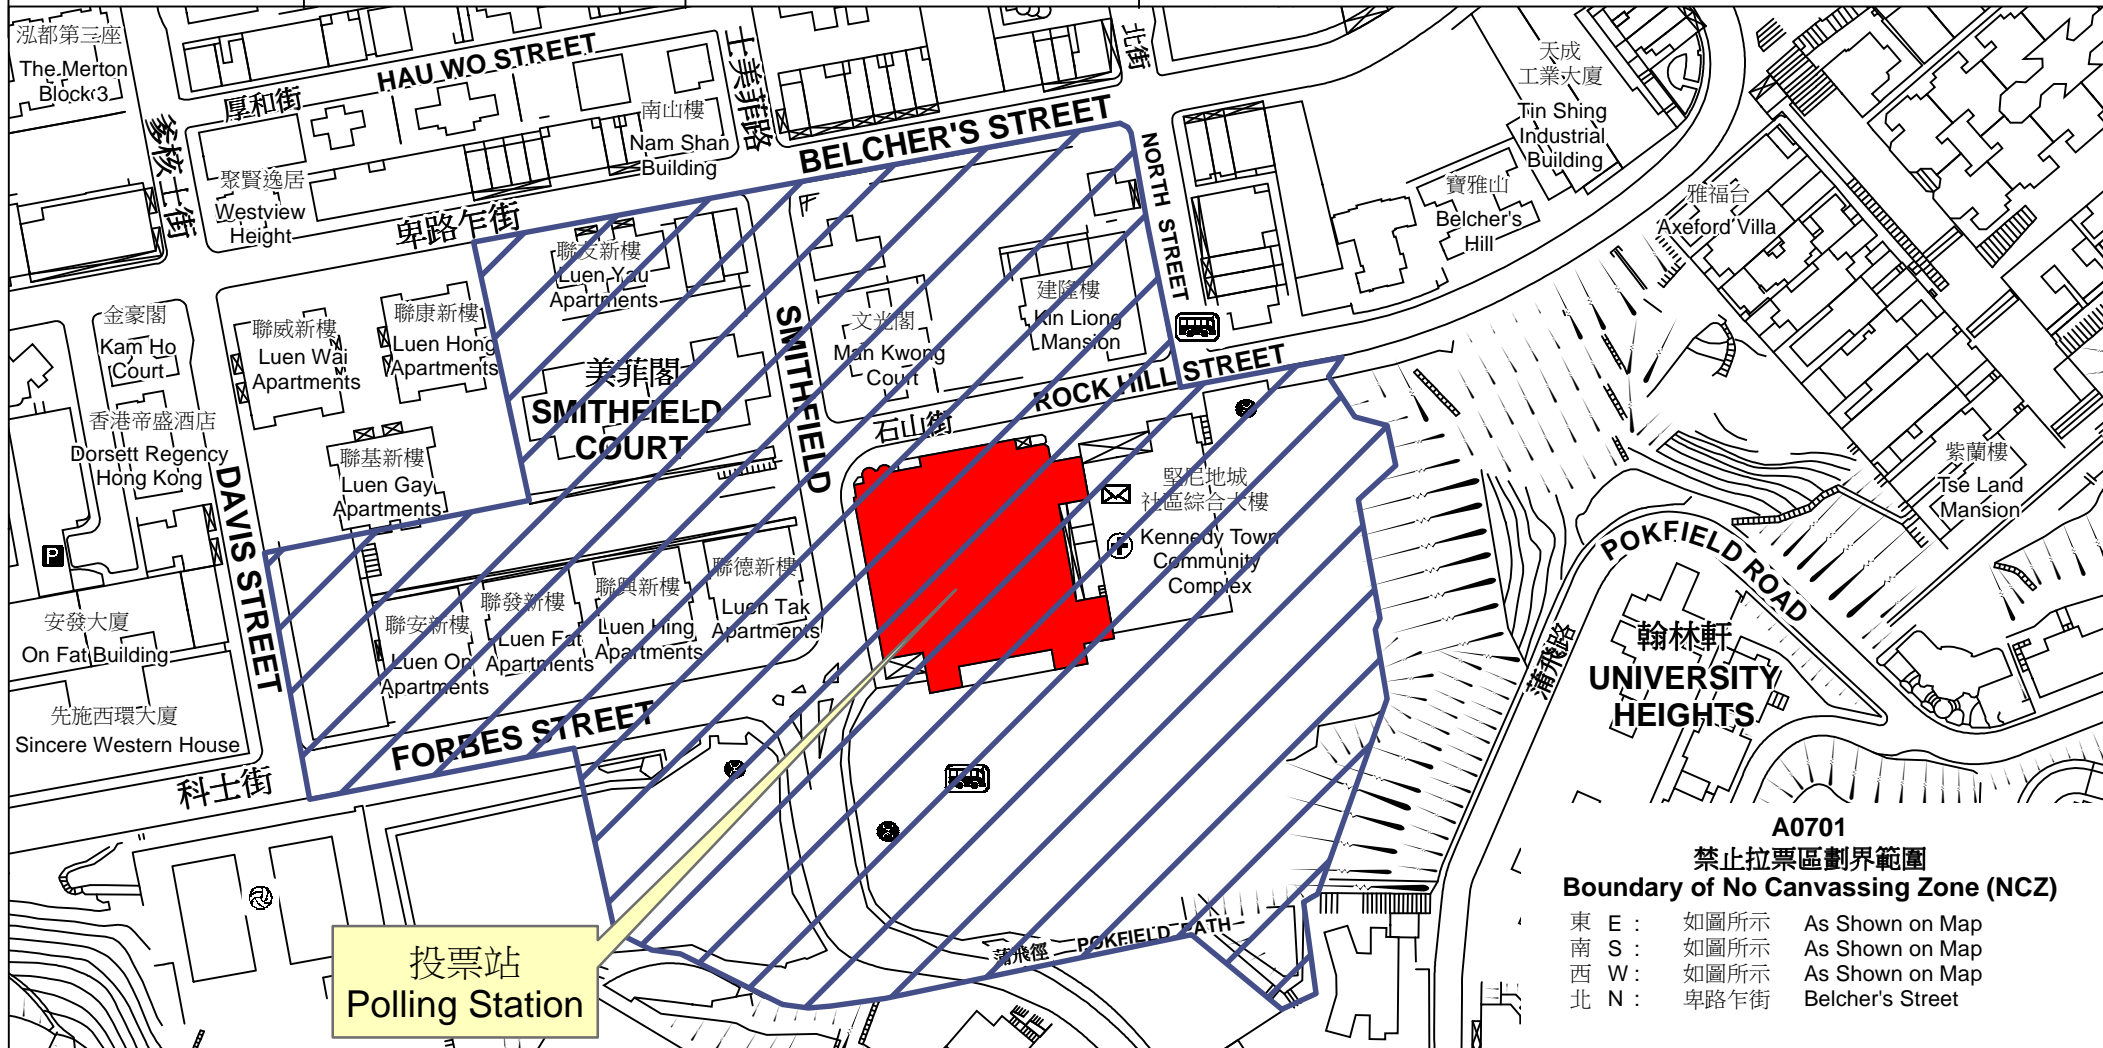

投票站位置圖和禁止拉票區 Polling Station - Location Plan & No Canvassing Zone

投票站編號 Polling Station Code	區議會名稱 Name of District Council	2015年區議會一般選舉選區編號及名稱 Code & Name of Constituency for 2015 District Council Ordinary Election	名稱及地址 Name & Address
A0701	中西區 CENTRAL & WESTERN	A07 觀龍 Kwun Lung	士美非路體育館 香港堅尼地城士美菲路12號K士美非路市政大廈4樓 Smithfield Sports Centre 4/F, Smithfield Municipal Services Building, 12K Smithfield, Kennedy Town, Hong Kong

A0701
禁止拉票區劃界範圍
Boundary of No Canvassing Zone (NCZ)

東 E :	如圖所示	As Shown on Map
南 S :	如圖所示	As Shown on Map
西 W :	如圖所示	As Shown on Map
北 N :	卑路乍街	Belcher's Street

 禁止拉票區
No Canvassing Zone