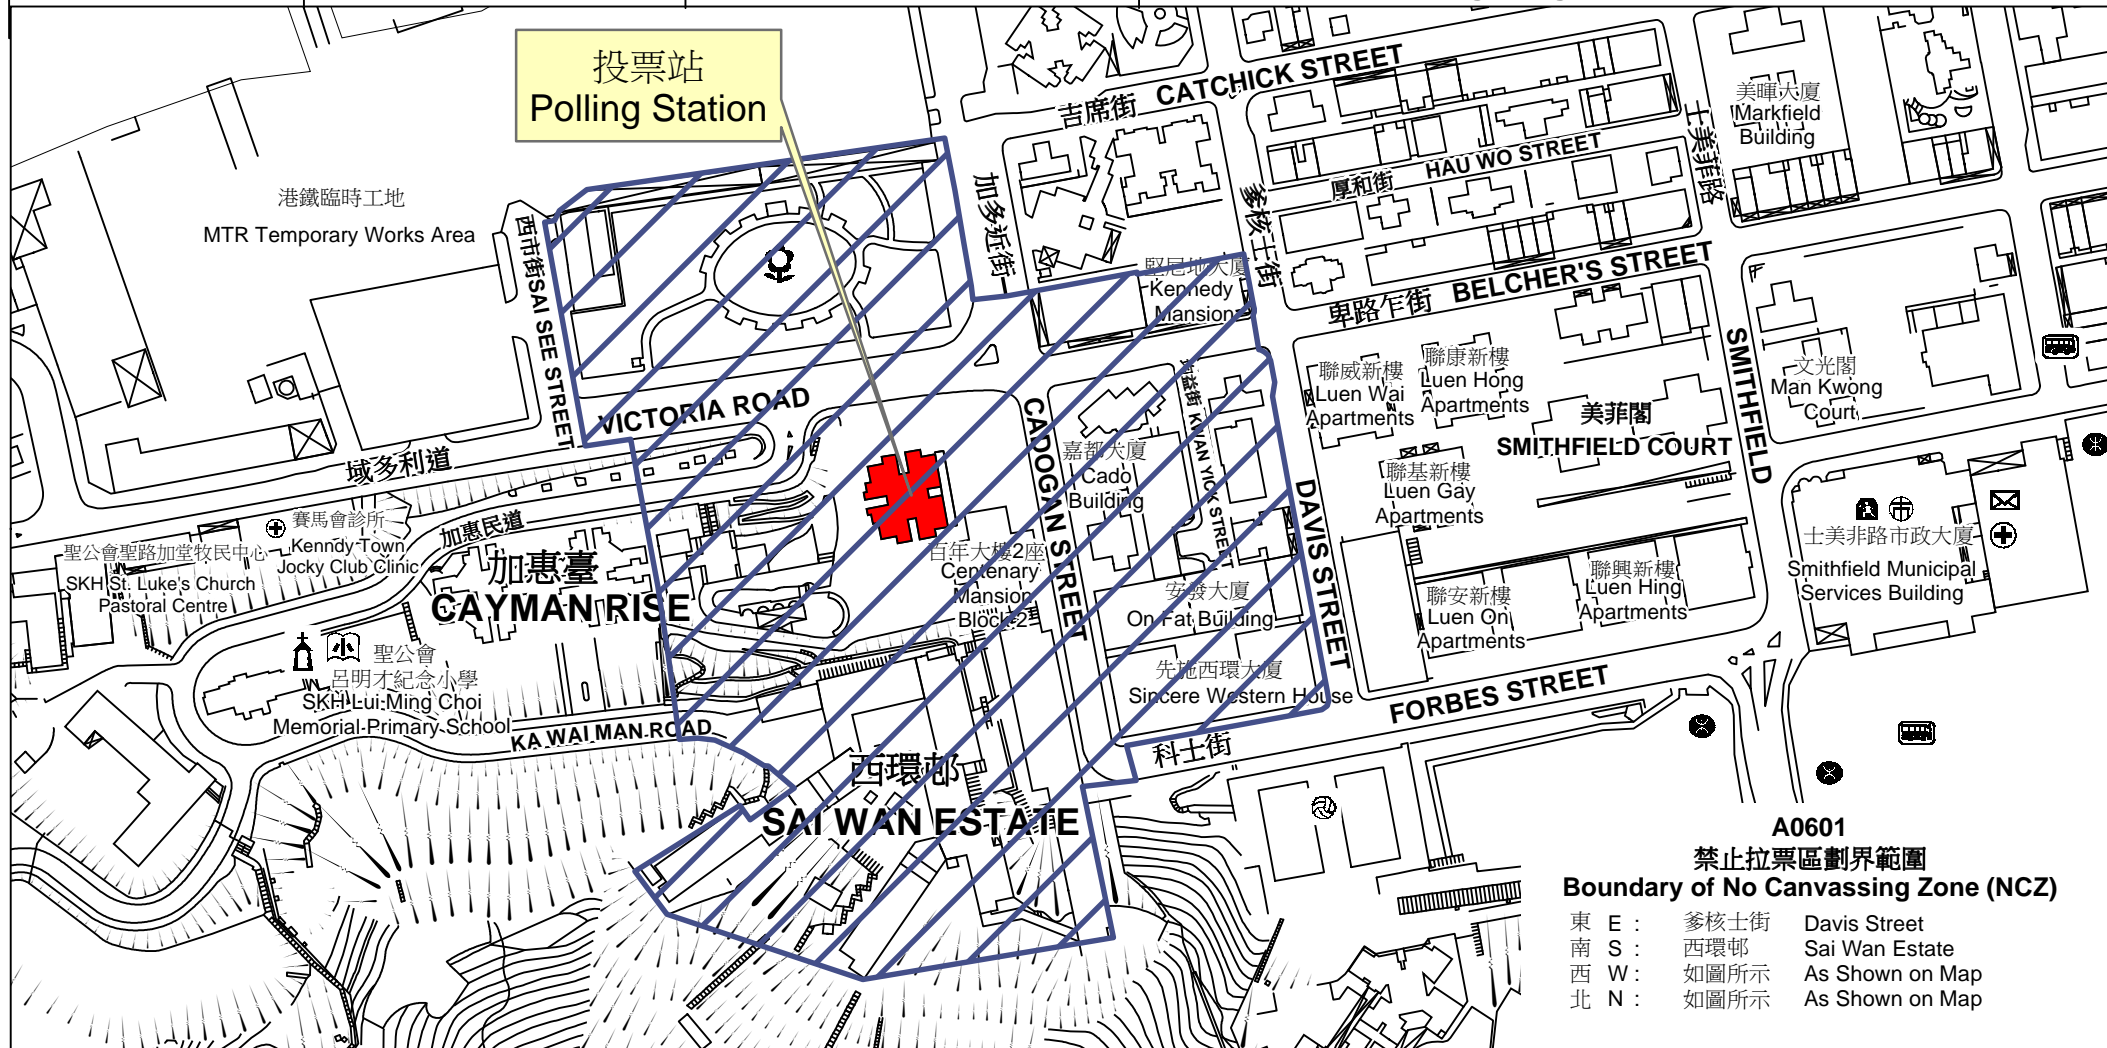

投票站位置圖和禁止拉票區 Polling Station - Location Plan & No Canvassing Zone

投票站編號 Polling Station Code	區議會名稱 Name of District Council	2015年區議會一般選舉選區編號及名稱 Code & Name of Constituency for 2015 District Council Ordinary Election	名稱及地址 Name & Address
A0601	中西區 CENTRAL & WESTERN	A06 堅摩 Kennedy Town & Mount Davis	香港基督教女青年會西環綜合社會服務處 香港西環域多利道9至15號百年大樓第1期A座2樓 HKYWCA Western District Integrated Social Service Centre Flat A, 1/F, Block 1, Centenary Mansion, 9-15 Victoria Road, Western District, Hong Kong

 禁止拉票區
No Canvassing Zone