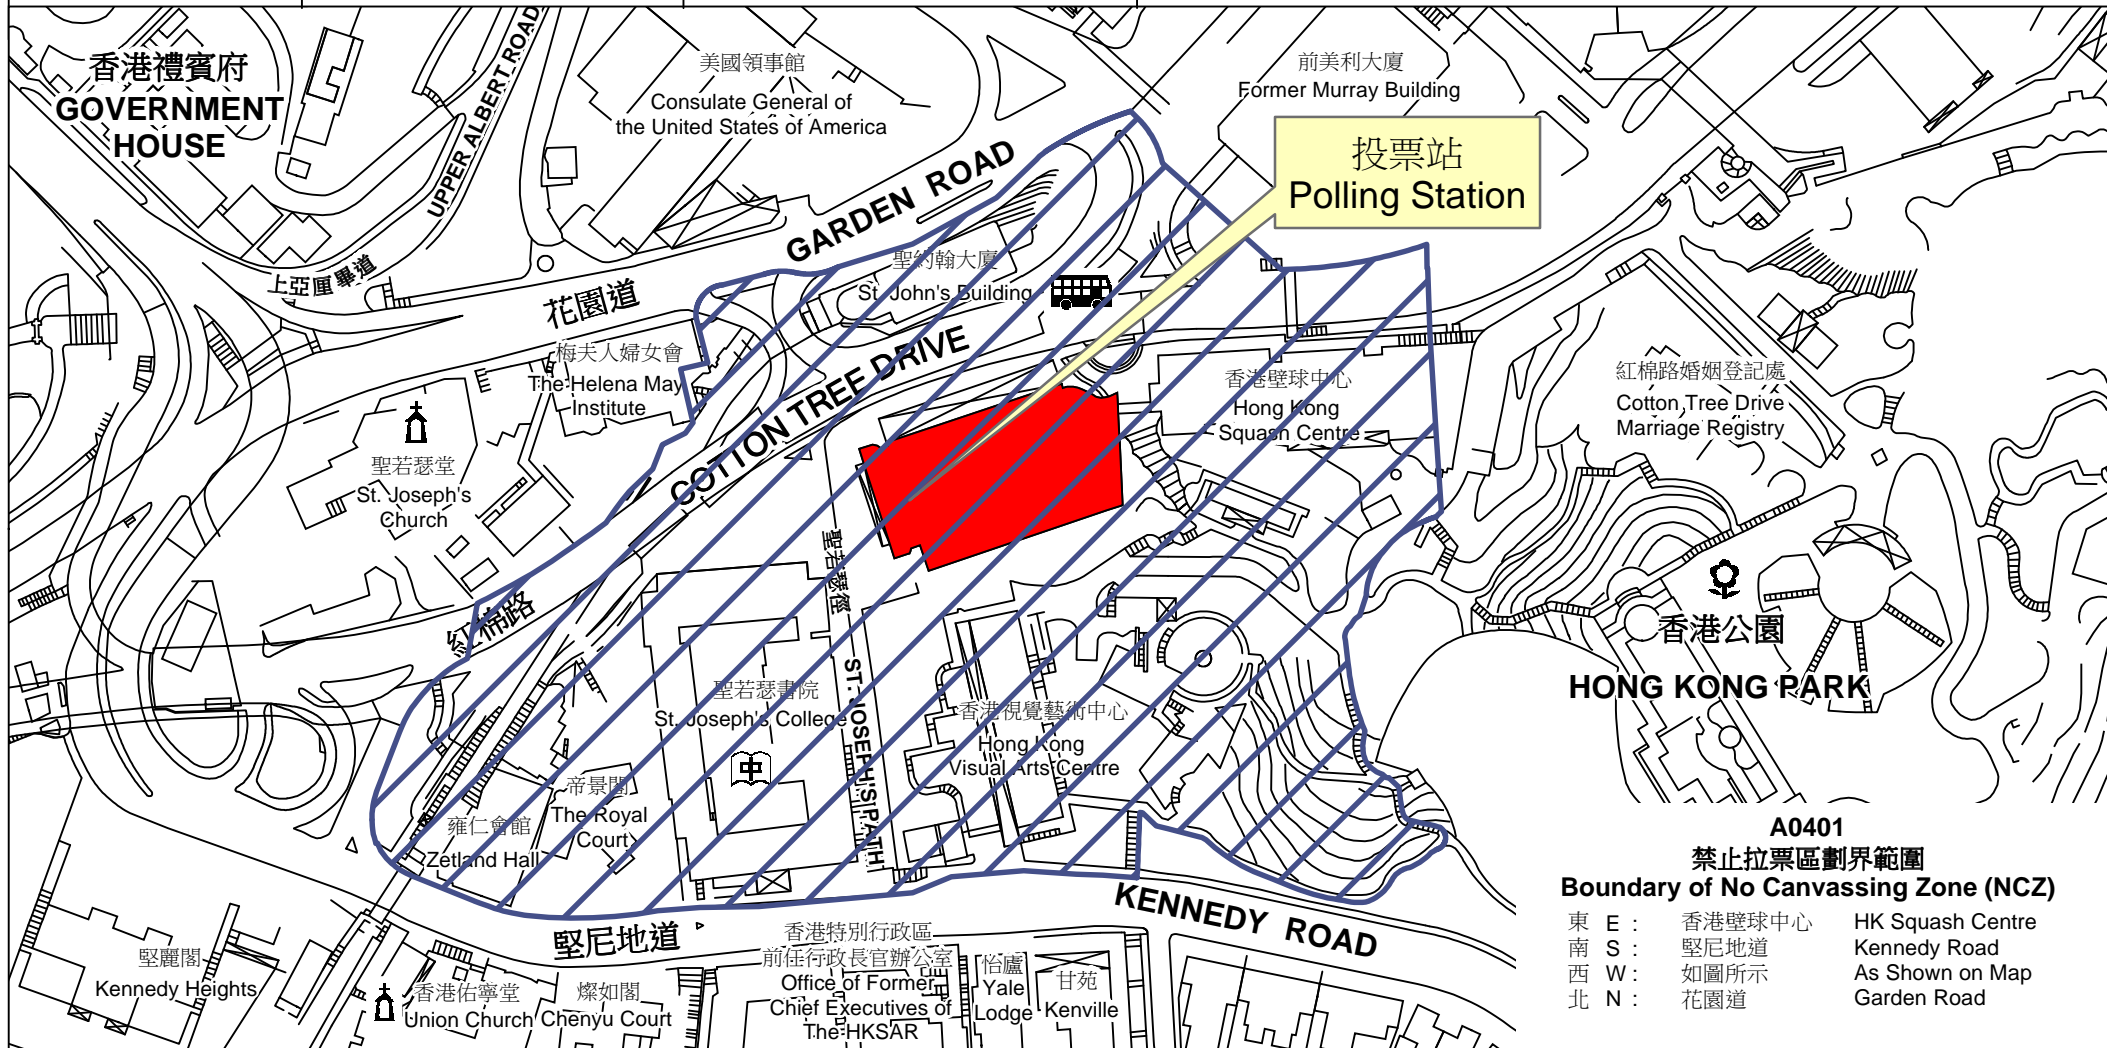

投票站位置圖和禁止拉票區 Polling Station - Location Plan & No Canvassing Zone

投票站編號 Polling Station Code	區議會名稱 Name of District Council	2015年區議會一般選舉選區編號及名稱 Code & Name of Constituency for 2015 District Council Ordinary Election	名稱及地址 Name & Address
A0401	中西區 CENTRAL & WESTERN	A04 山頂 Peak	香港公園體育館 香港中環紅棉路29號 Hong Kong Park Sports Centre 29 Cotton Tree Drive, Central, Hong Kong

A0401
禁止拉票區劃界範圍
Boundary of No Canvassing Zone (NCZ)

東 E :	香港壁球中心	HK Squash Centre
南 S :	堅尼地道	Kennedy Road
西 W :	如圖所示	As Shown on Map
北 N :	花園道	Garden Road

 禁止拉票區
No Canvassing Zone