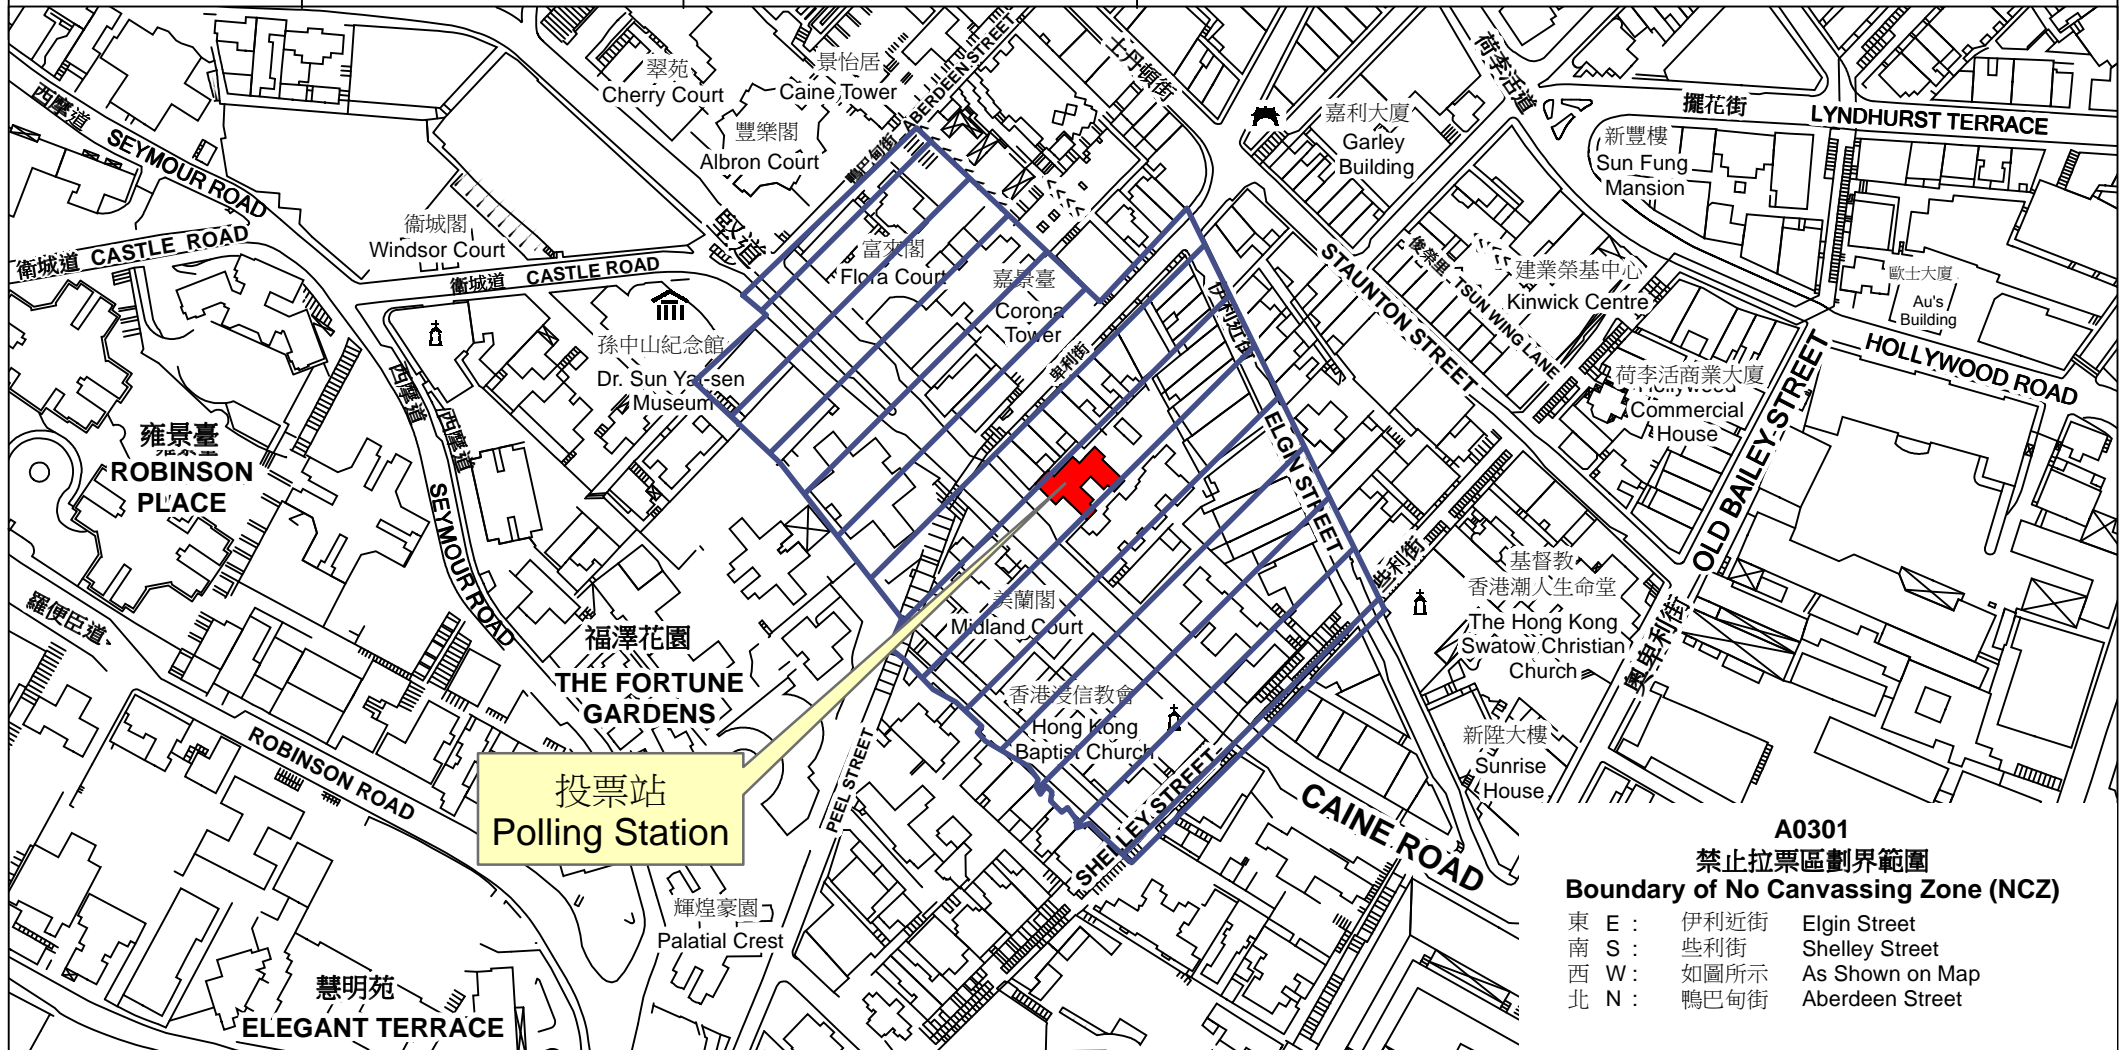

投票站位置圖和禁止拉票區 Polling Station - Location Plan & No Canvassing Zone

投票站編號 Polling Station Code	區議會名稱 Name of District Council	2015年區議會一般選舉選區編號及名稱 Code & Name of Constituency for 2015 District Council Ordinary Election	名稱及地址 Name & Address
A0301	中西區 CENTRAL & WESTERN	A03 衛城 Castle Road	香港真光幼稚園(堅道) 香港堅道75號地下至2樓 Hong Kong True Light Kindergarten (Caine Road) G/F - 2/F, 75 Caine Road, Hong Kong

投票站
Polling Station

A0301
禁止拉票區劃界範圍
Boundary of No Canvassing Zone (NCZ)

- 東 E : 伊利近街 Elgin Street
- 南 S : 些利街 Shelley Street
- 西 W : 如圖所示 As Shown on Map
- 北 N : 鴨巴甸街 Aberdeen Street

禁止拉票區
No Canvassing Zone