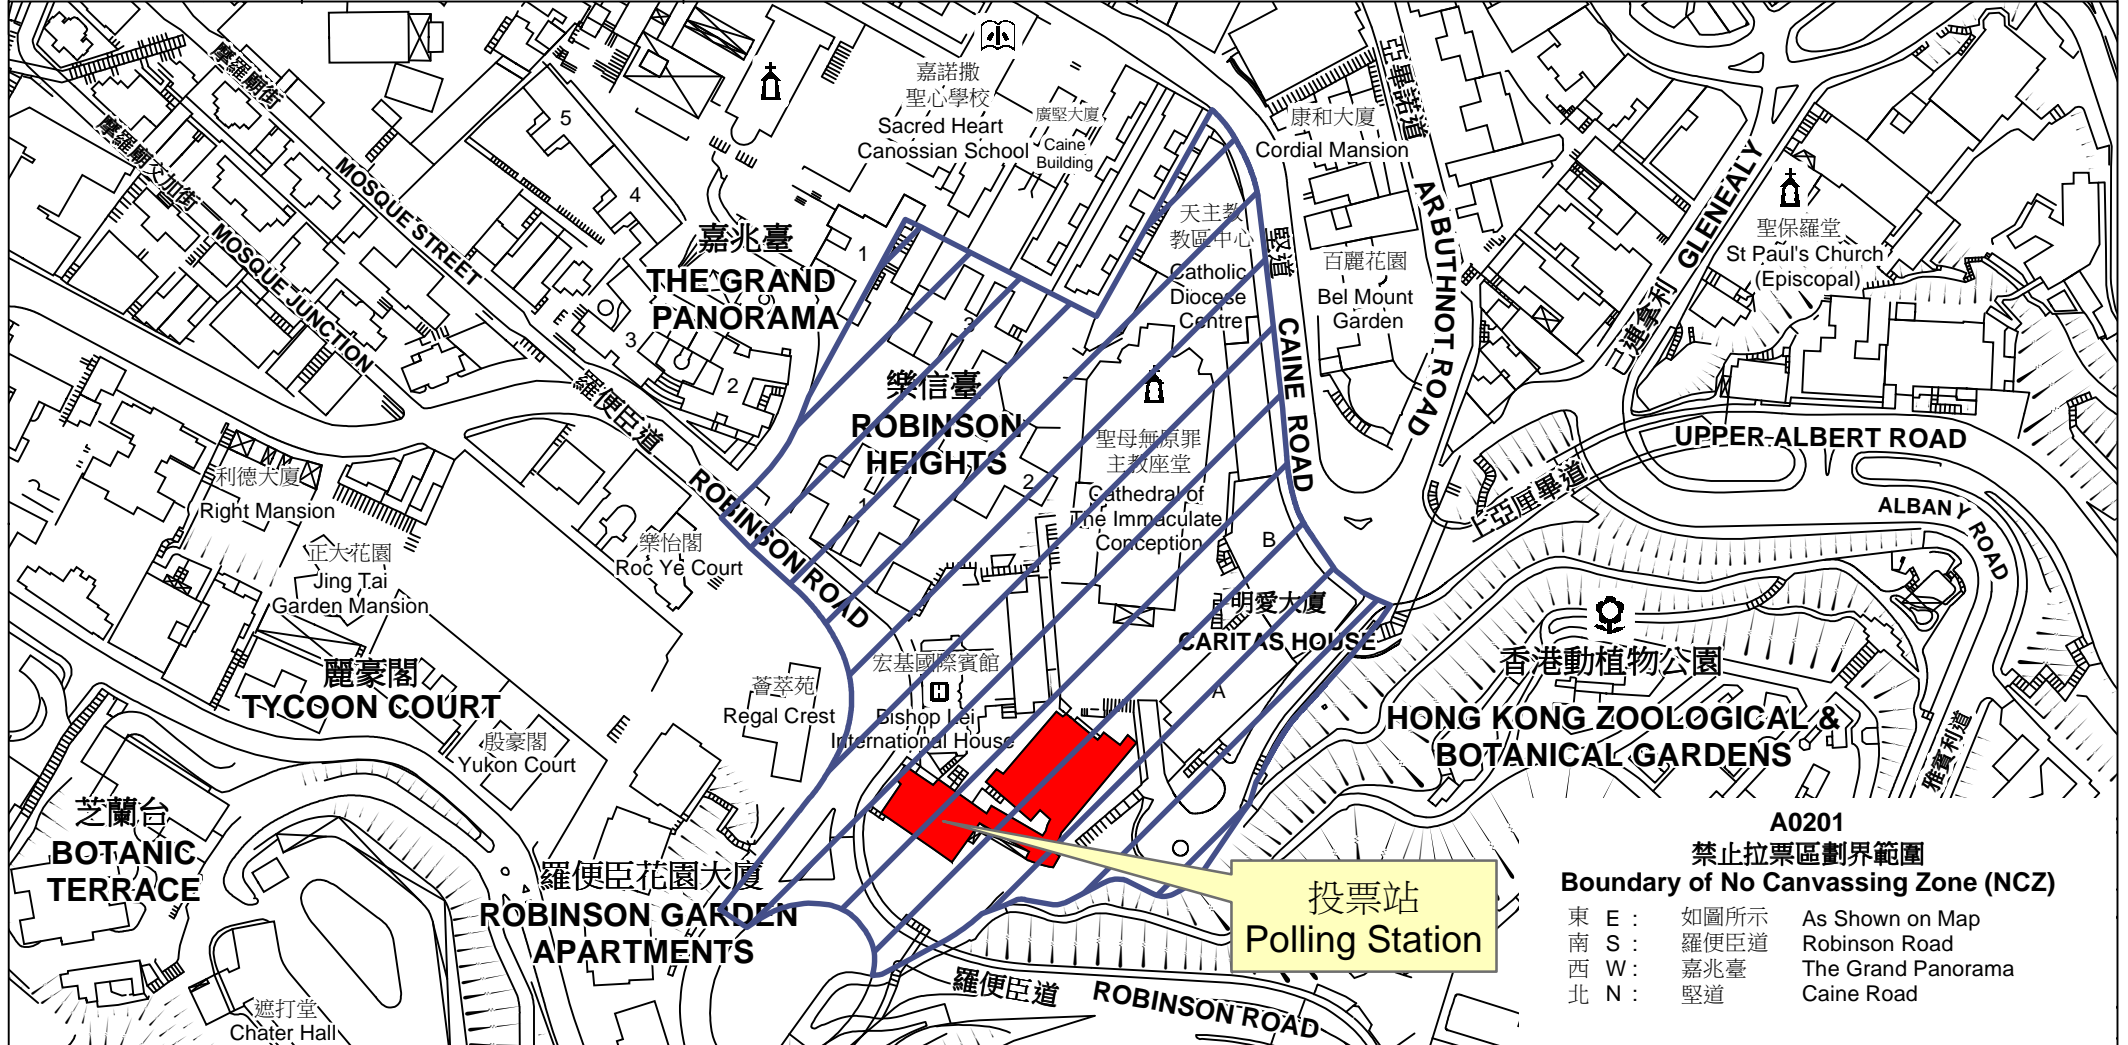

投票站位置圖和禁止拉票區 Polling Station - Location Plan & No Canvassing Zone

<p>投票站編號 Polling Station Code</p> <p>A0201</p>	<p>區議會名稱 Name of District Council</p> <p>中西區 CENTRAL & WESTERN</p>	<p>2015年區議會一般選舉選區編號及名稱 Code & Name of Constituency for 2015 District Council Ordinary Election</p> <p>A02 半山東 Mid Levels East</p>	<p>名稱及地址 Name & Address</p> <p>高主教書院 香港羅便臣道2號 Raimondi College 2 Robinson Road, Hong Kong</p>
---	---	--	--

A0201
禁止拉票區劃界範圍
Boundary of No Canvassing Zone (NCZ)

東 E :	如圖所示	As Shown on Map
南 S :	羅便臣道	Robinson Road
西 W :	嘉兆臺	The Grand Panorama
北 N :	堅道	Caine Road

 禁止拉票區
No Canvassing Zone