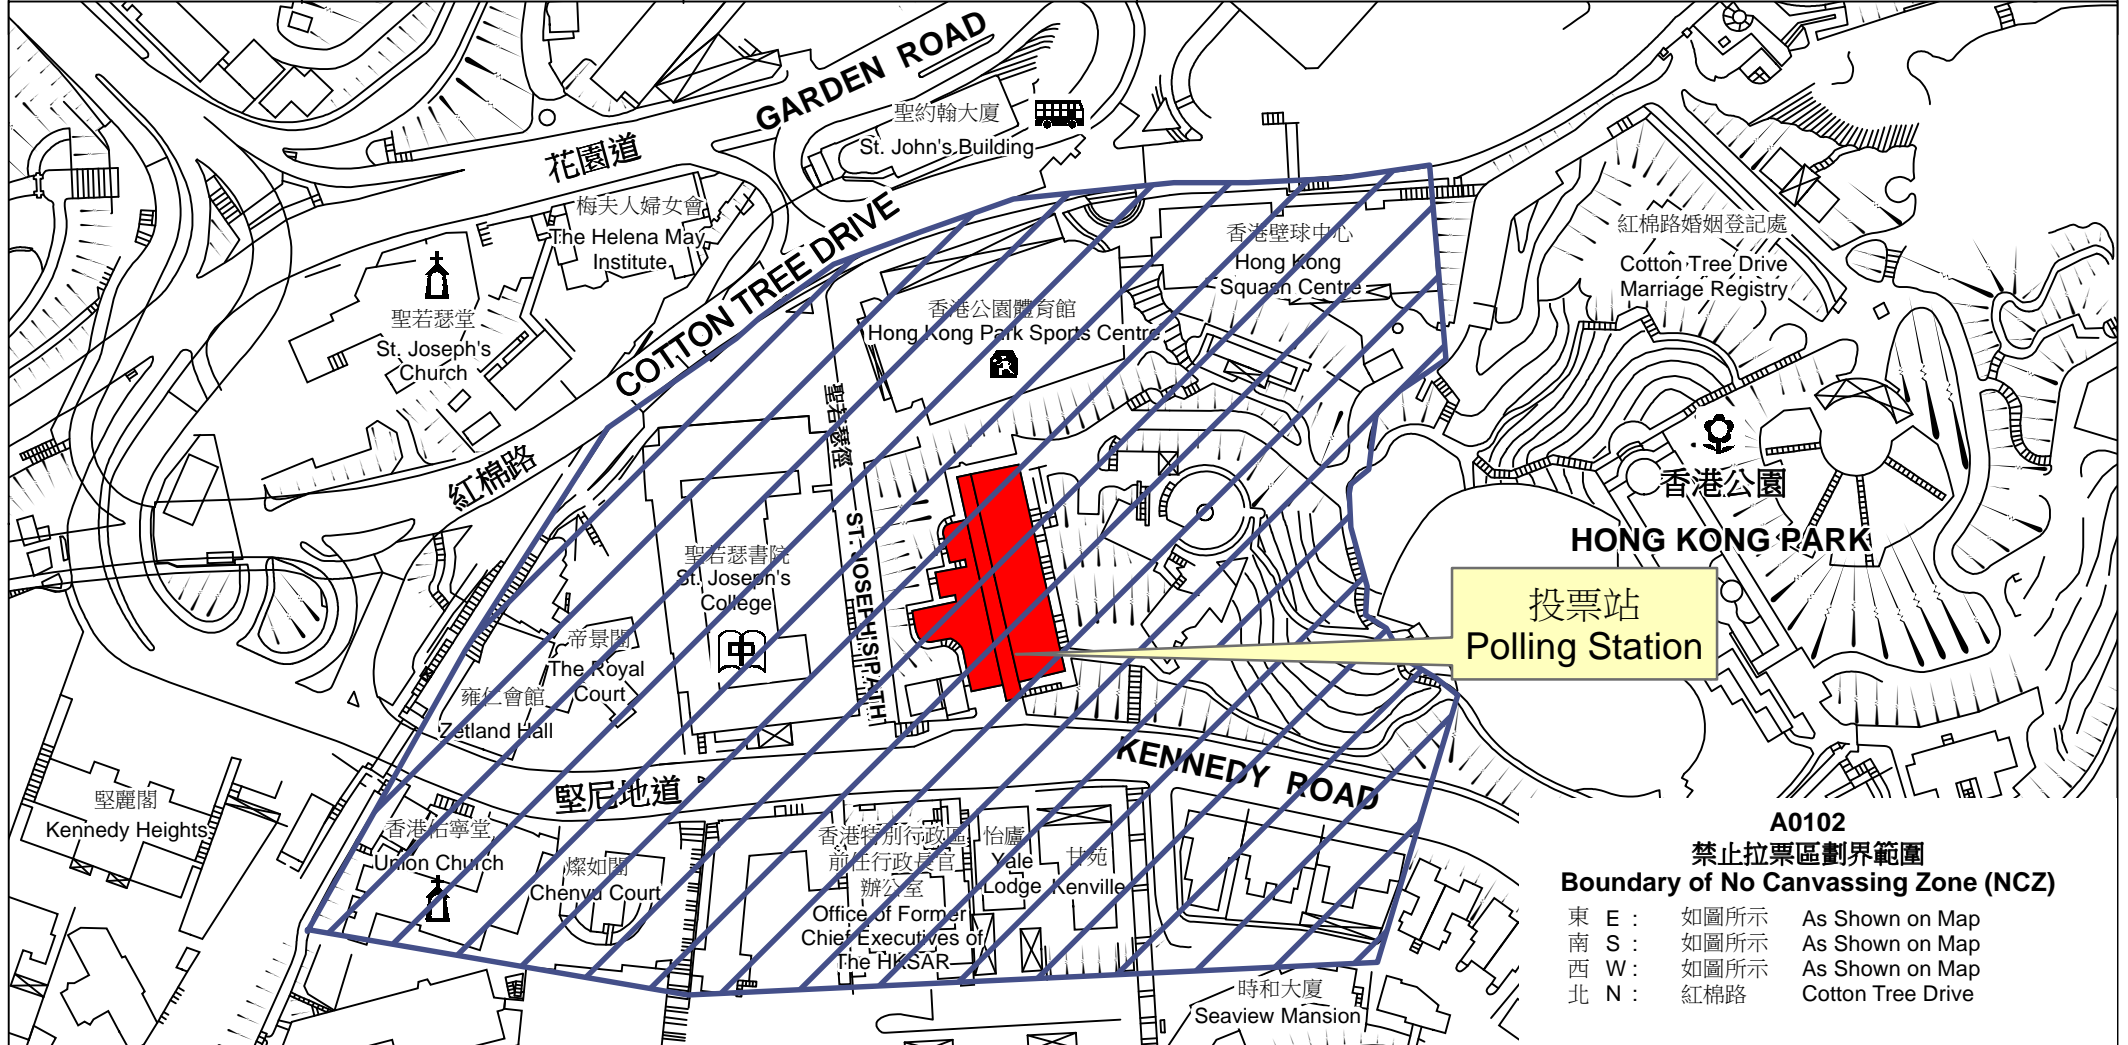

投票站位置圖和禁止拉票區 Polling Station - Location Plan & No Canvassing Zone

投票站編號 Polling Station Code	區議會名稱 Name of District Council	2015年區議會一般選舉選區編號及名稱 Code & Name of Constituency for 2015 District Council Ordinary Election	名稱及地址 Name & Address
A0102	中西區 CENTRAL & WESTERN	A01 中環 Chung Wan	香港視覺藝術中心 香港中區堅尼地道7A號4樓 Hong Kong Visual Arts Centre 4/F, 7A Kennedy Road, Central, Hong Kong

投票站
Polling Station

A0102
禁止拉票區劃界範圍
Boundary of No Canvassing Zone (NCZ)

- | | | |
|-------|------|-------------------|
| 東 E : | 如圖所示 | As Shown on Map |
| 南 S : | 如圖所示 | As Shown on Map |
| 西 W : | 如圖所示 | As Shown on Map |
| 北 N : | 紅棉路 | Cotton Tree Drive |

 禁止拉票區
No Canvassing Zone