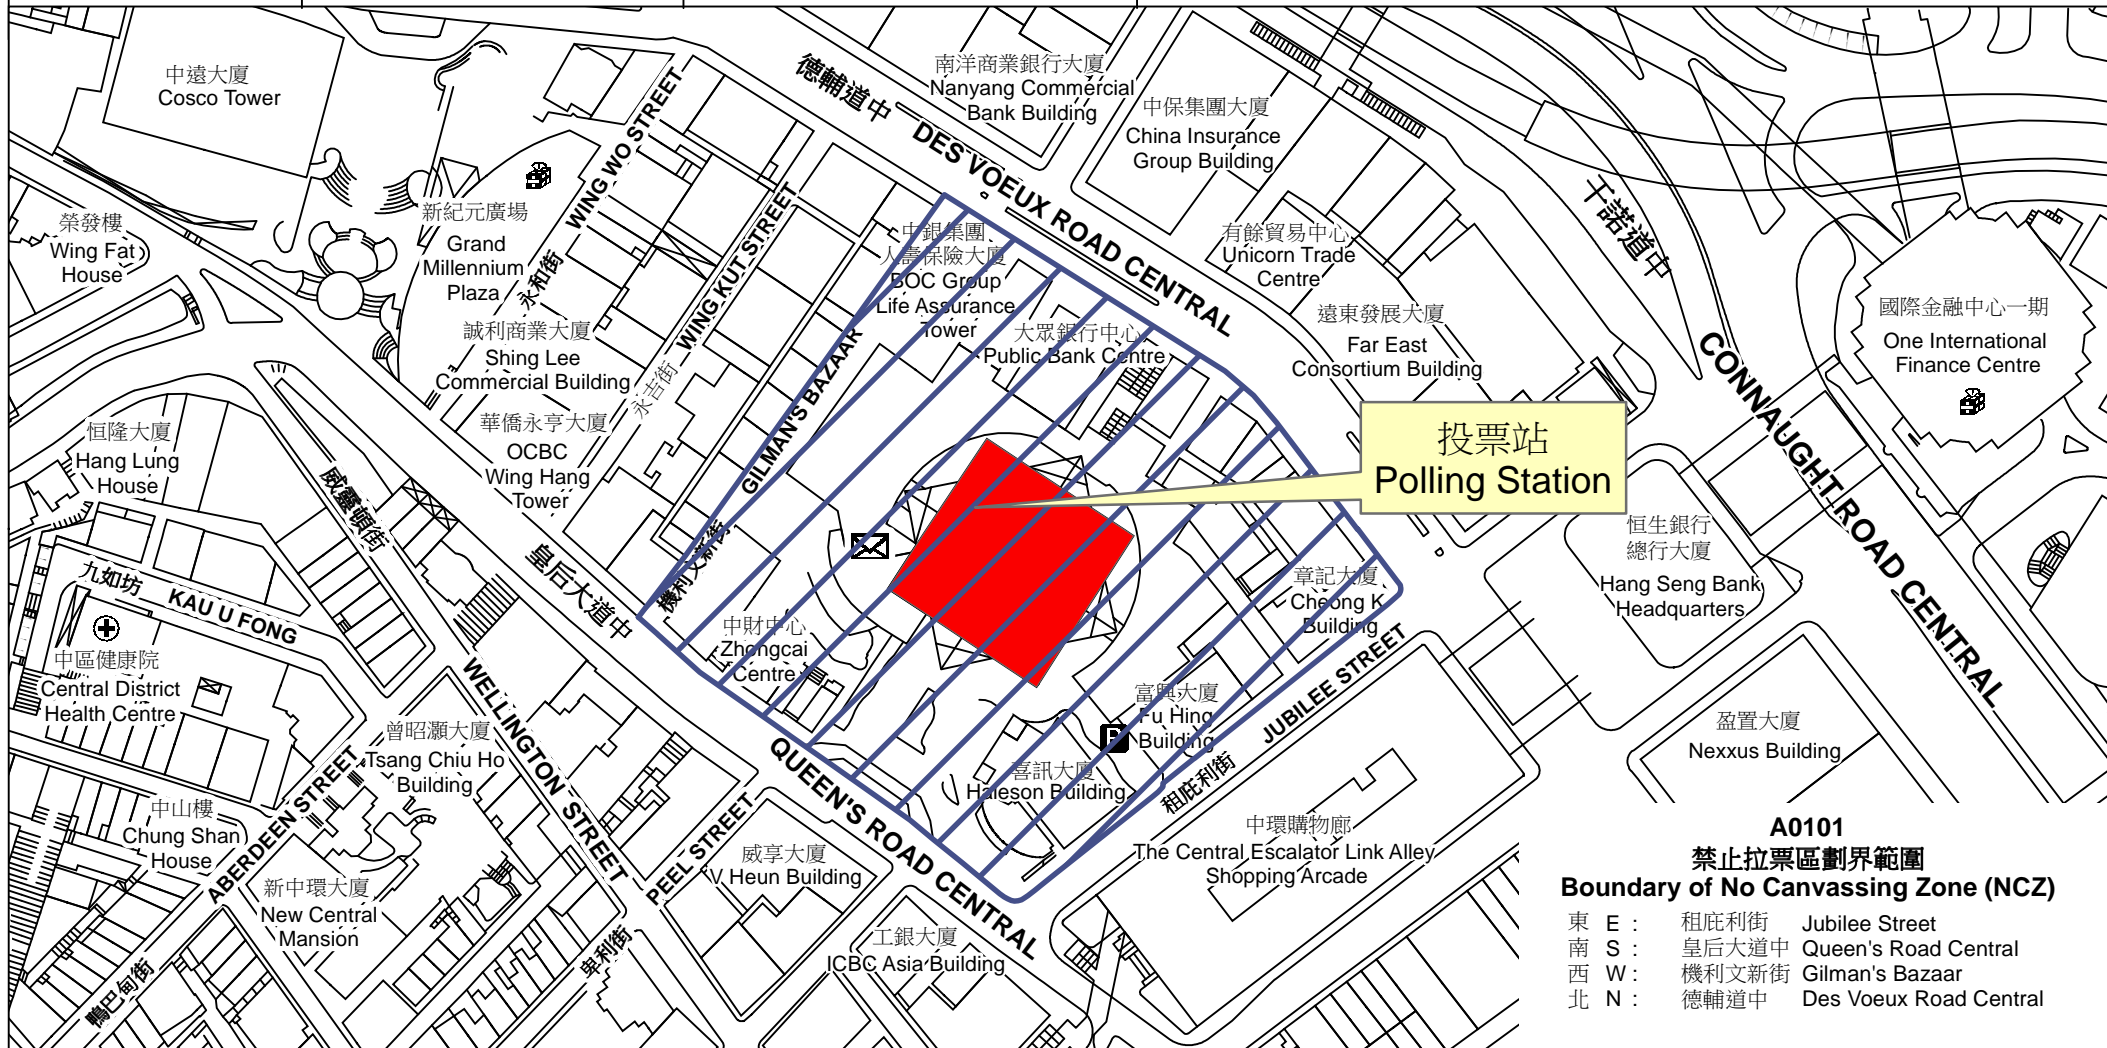

投票站位置圖和禁止拉票區 Polling Station - Location Plan & No Canvassing Zone

投票站編號 Polling Station Code	區議會名稱 Name of District Council	2015年區議會一般選舉選區編號及名稱 Code & Name of Constituency for 2015 District Council Ordinary Election	名稱及地址 Name & Address
A0101	中西區 CENTRAL & WESTERN	A01 中環 Chung Wan	專業聯合中心 香港中環皇后大道中99號中環中心地下1室 Joint Professional Centre Unit 1, G/F, The Center, 99 Queen's Road Central, Central, Hong Kong

**A0101
禁止拉票區劃界範圍
Boundary of No Canvassing Zone (NCZ)**

東 E : 租庇利街 Jubilee Street
 南 S : 皇后大道中 Queen's Road Central
 西 W : 機利文新街 Gilman's Bazaar
 北 N : 德輔道中 Des Voeux Road Central

 禁止拉票區
No Canvassing Zone