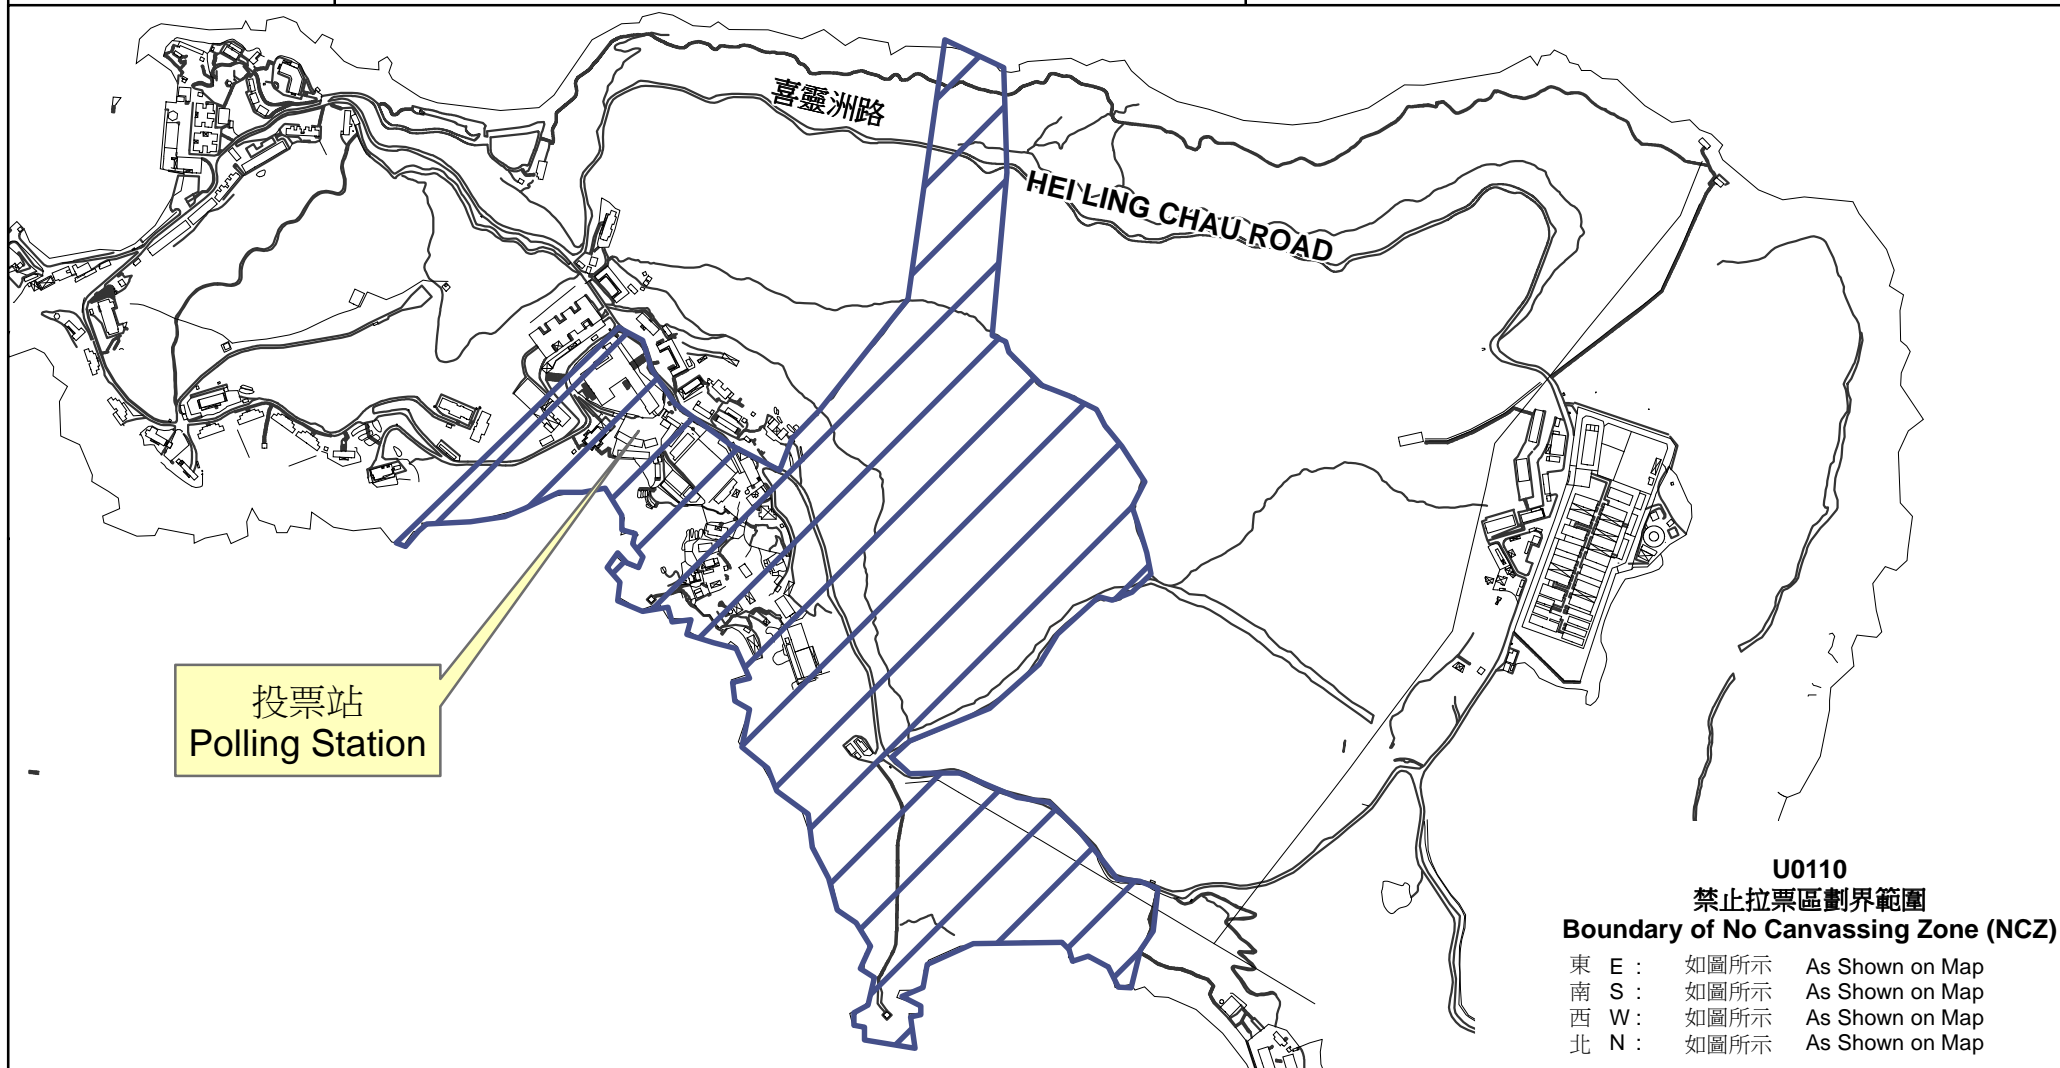

專用投票站位置圖和禁止拉票區

Dedicated Polling Station - Location Map & No Canvassing Zone

<p>專用投票站編號 Dedicated Polling Station Code</p>	<p>選舉名稱 Name of Election</p>	<p>名稱及地址 Name & Address</p>
<p>U0110</p>	<p>2016 年立法會換屆選舉 2016 Legislative Council General Election</p>	<p>勵新懲教所 喜靈洲 Lai Sun Correctional Institution Hei Ling Chau Island</p>

禁止拉票區
No Canvassing Zone