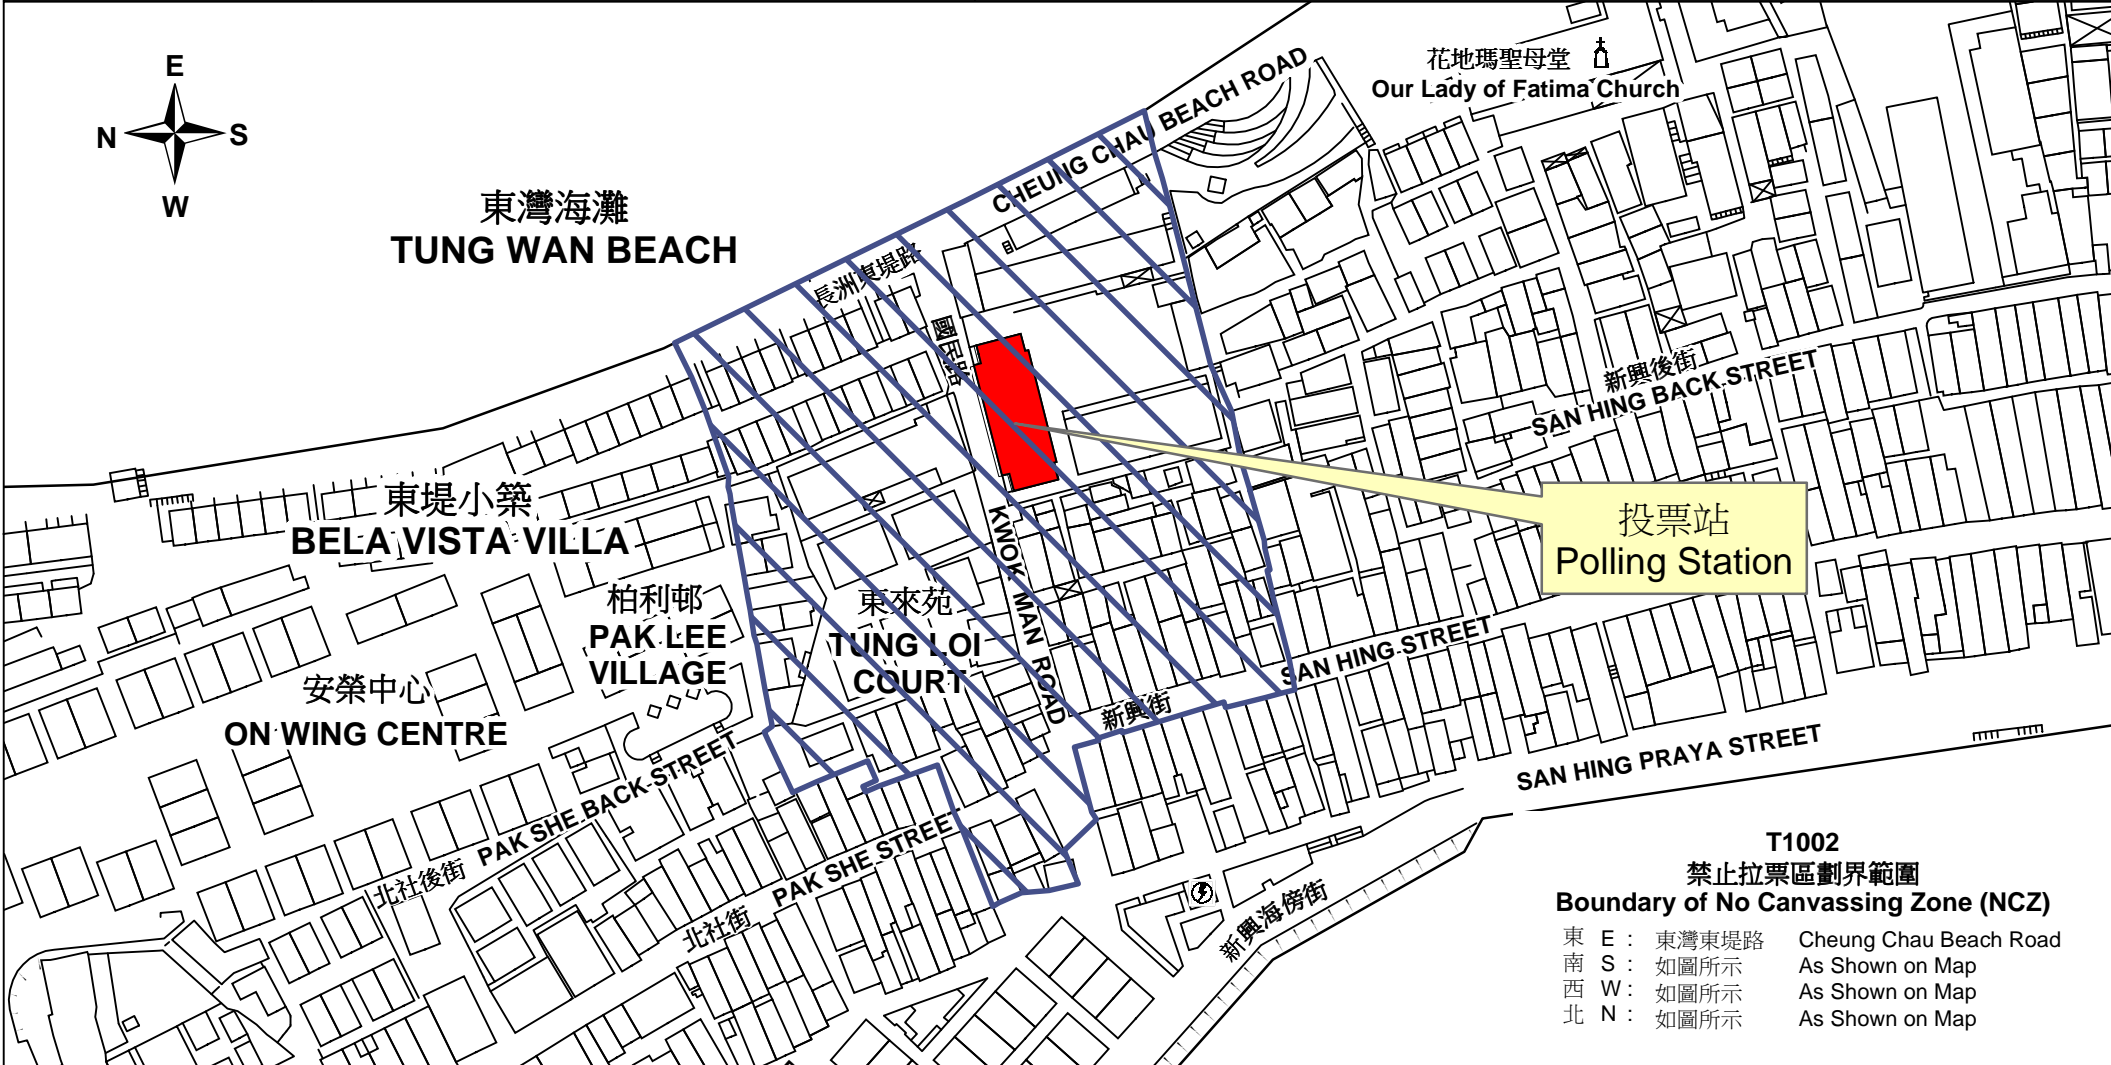

投票站位置圖和禁止拉票區 Polling Station - Location Plan & No Canvassing Zone

投票站編號 Polling Station Code T1002	2016年立法會換屆選舉地方選區編號及名稱 Code & Name of Geographical Constituency for 2016 Legislative Council General Election LC4 新界西 NEW TERRITORIES WEST	名稱及地址 Name & Address 國民學校 新界長洲國民路30號 Kwok Man School 30 Kwok Man Road, Cheung Chau, New Territories
---	---	--

投票站
Polling Station

T1002
禁止拉票區劃界範圍
Boundary of No Canvassing Zone (NCZ)
 東 E : 東灣東堤路 Cheung Chau Beach Road
 南 S : 如圖所示 As Shown on Map
 西 W : 如圖所示 As Shown on Map
 北 N : 如圖所示 As Shown on Map

 禁止拉票區
 No Canvassing Zone